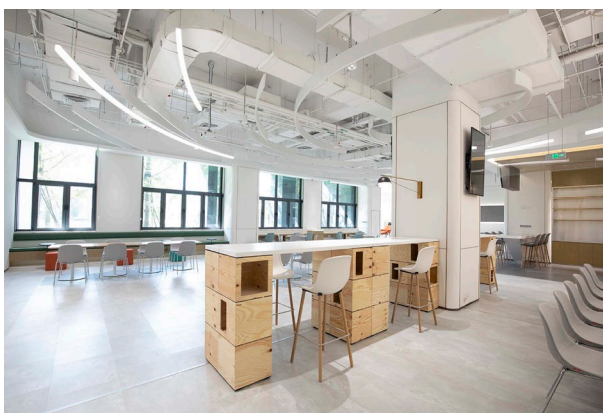

Im großen Bistro- und Cafébereich fallen die Hochtische ins Auge, die aus PIXEL-Modulen zusammengesetzt sind. Die flexiblen Bausteine aus rohem, unbehandeltem Kiefersperrholz verleihen dem offenen Raumgefüge eine überraschende Natürlichkeit. Zusammen mit weiteren Produkten aus dem umfassenden Bene-Sortiment sind so Orte der Kommunikation und des Austauschs entstanden: ideenreich und vielseitig, wie die Unternehmen aus aller Welt, die im Beijing Life Science Park ihr Quartier gefunden haben.