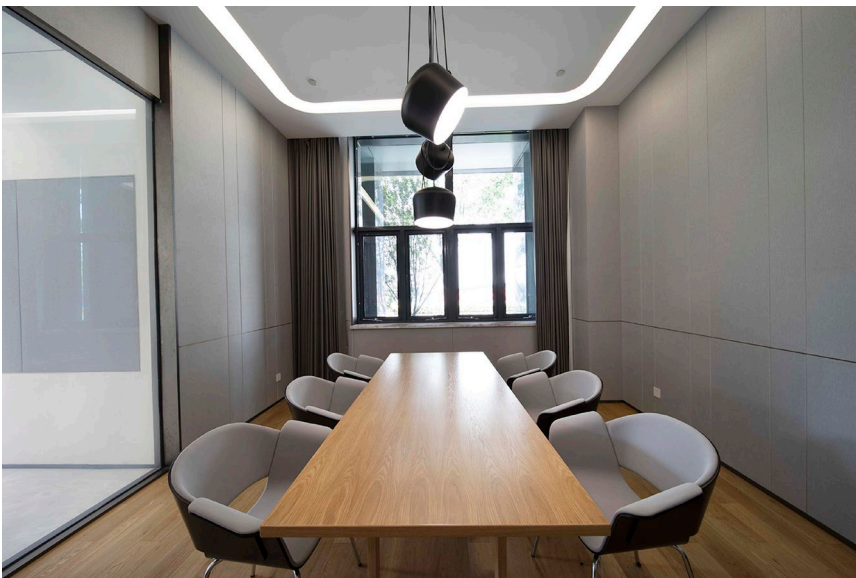

INSPIRIERENDE BÜROS. SEIT 1790.

BENE GMBH, SCHWARZWIESENSTRASSE 3, A-3340 WAIDHOFEN / YBBS
TELEFON +43-7442-500-0, FAX +43-7442-500-3380
E-MAIL PRESS@BENE.COM, WWW.BENE.COM

bene

Fotos: © Beijing Life Science Park