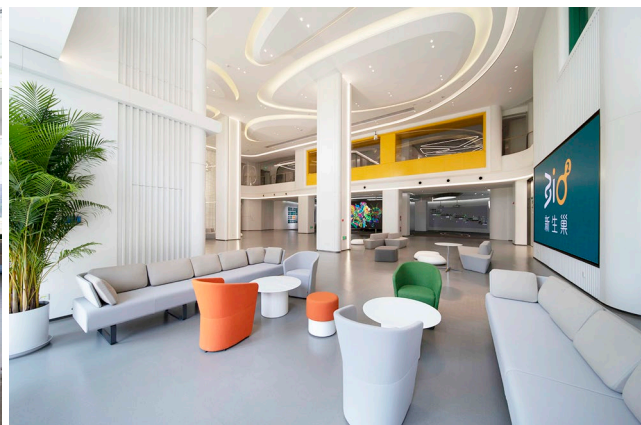

INSPIRIERENDE BÜROS. SEIT 1790.

BENE GMBH, SCHWARZWIESENSTRASSE 3, A-3340 WAIDHOFEN / YBBS
TELEFON +43-7442-500-0, FAX +43-7442-500-3380
E-MAIL PRESS@BENE.COM, WWW.BENE.COM

bene

Fotos: © Beijing Life Science Park