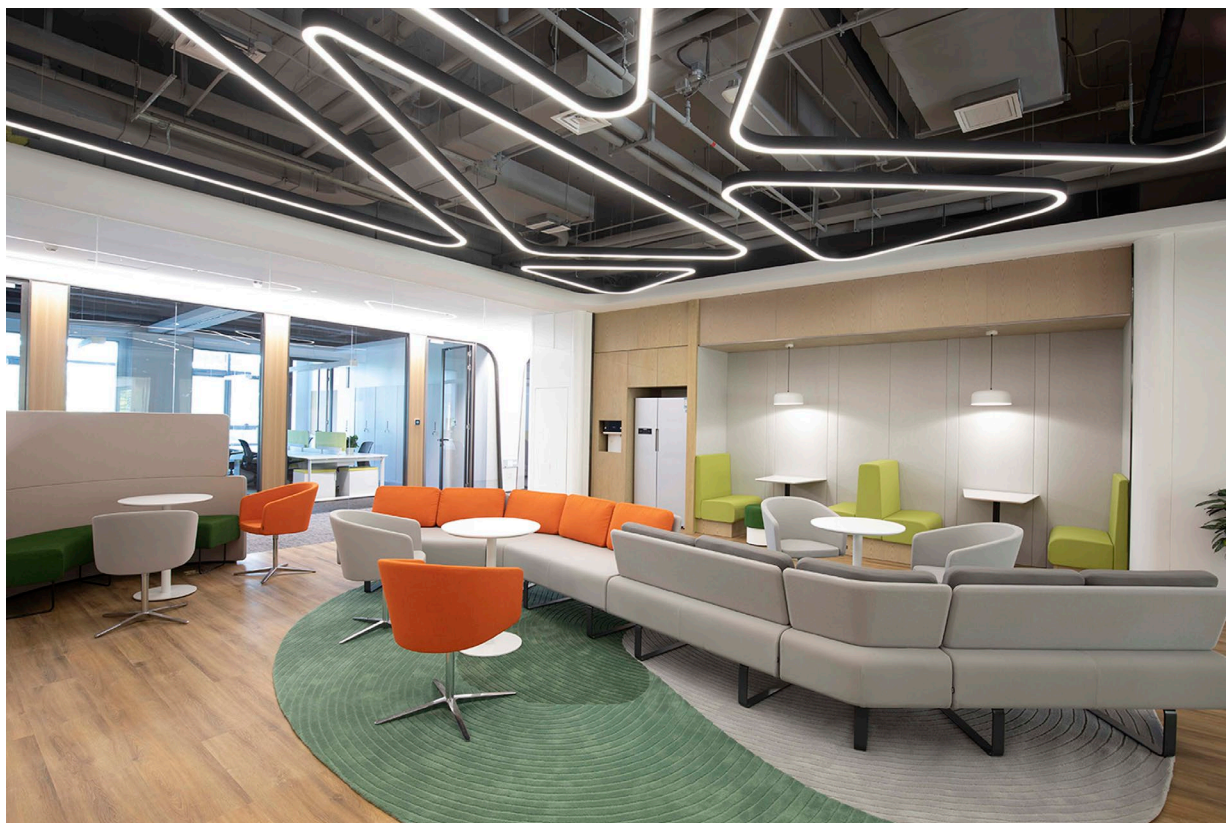

INSPIRIERENDE BÜROS. SEIT 1790.

BENE GMBH, SCHWARZWIESENSTRASSE 3, A-3340 WAIDHOFEN / YBBS
TELEFON +43-7442-500-0, FAX +43-7442-500-3380
E-MAIL PRESS@BENE.COM, WWW.BENE.COM

PRESSEINFORMATION

Zwischen Kreativität, Gemütlichkeit und Workflow: Bene für Beijing Life Science Park Medical Technology Centre

Adresse: Beijing, China
Branche: Gesundheit
Jahr: 2021
Büroplanung: Bene GmbH

Zukunftsfähige Office-Landschaften in Chinas „Silicon Valley“: Bene erhielt den Auftrag, für ein Gebäude im Beijing Life Science Park einen modernen, hochwertigen Pilot Space zu entwerfen und umzusetzen. Der sogenannte High-Tech-Park liegt im Pekinger Stadtteil Zhongguancun und gilt als innovationsstarkes Wissenschafts- und Technikzentrum für Biotechnologie und Medizinforschung.

Ausgestattet wurden drei Etagen, die von allen eingemieteten Unternehmen gemeinschaftlich genutzt werden können. Mit den Office-Lösungen und Möbelsets von Bene wurde dabei ein Ambiente geschaffen, das zwanglosen Austausch ebenso