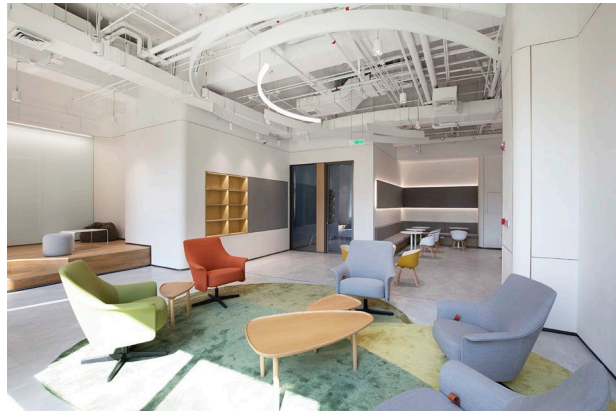

INSPIRIERENDE BÜROS. SEIT 1790.

BENE GMBH, SCHWARZWIESENSTRASSE 3, A-3340 WAIDHOFEN / YBBS
TELEFON +43-7442-500-0, FAX +43-7442-500-3380
E-MAIL PRESS@BENE.COM, WWW.BENE.COM

bene

Fotos: © Beijing Life Science Park