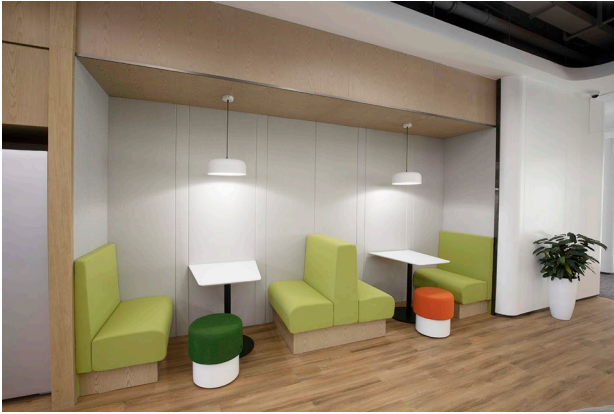

INSPIRIERENDE BÜROS. SEIT 1790.

BENE GMBH, SCHWARZWIESENSTRASSE 3, A-3340 WAIDHOFEN / YBBS
TELEFON +43-7442-500-0, FAX +43-7442-500-3380
E-MAIL PRESS@BENE.COM, WWW.BENE.COM

bene

Fotos: © Beijing Life Science Park