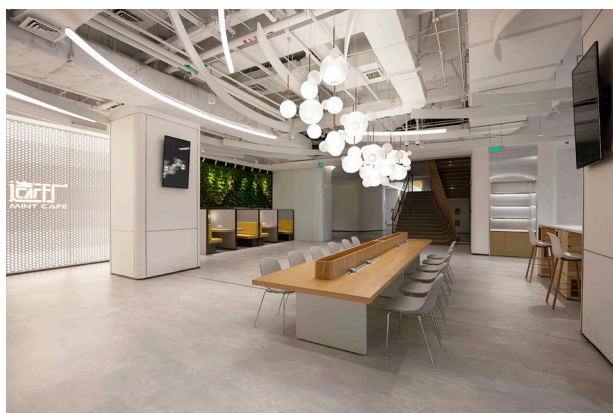

Im großen Bistro- und Cafébereich fallen die Hochtische ins Auge, die aus PIXEL-Modulen zusammengesetzt sind. Die flexiblen Bausteine aus rohem, unbehandeltem Kiefersperrholz verleihen dem offenen Raumgefüge eine überraschende Natürlichkeit. Zusammen mit weiteren Produkten aus dem umfassenden Bene-Sortiment sind so Orte der Kommunikation und des Austauschs entstanden: ideenreich und vielseitig, wie die Unternehmen aus aller Welt, die im Beijing Life Science Park ihr Quartier gefunden haben.