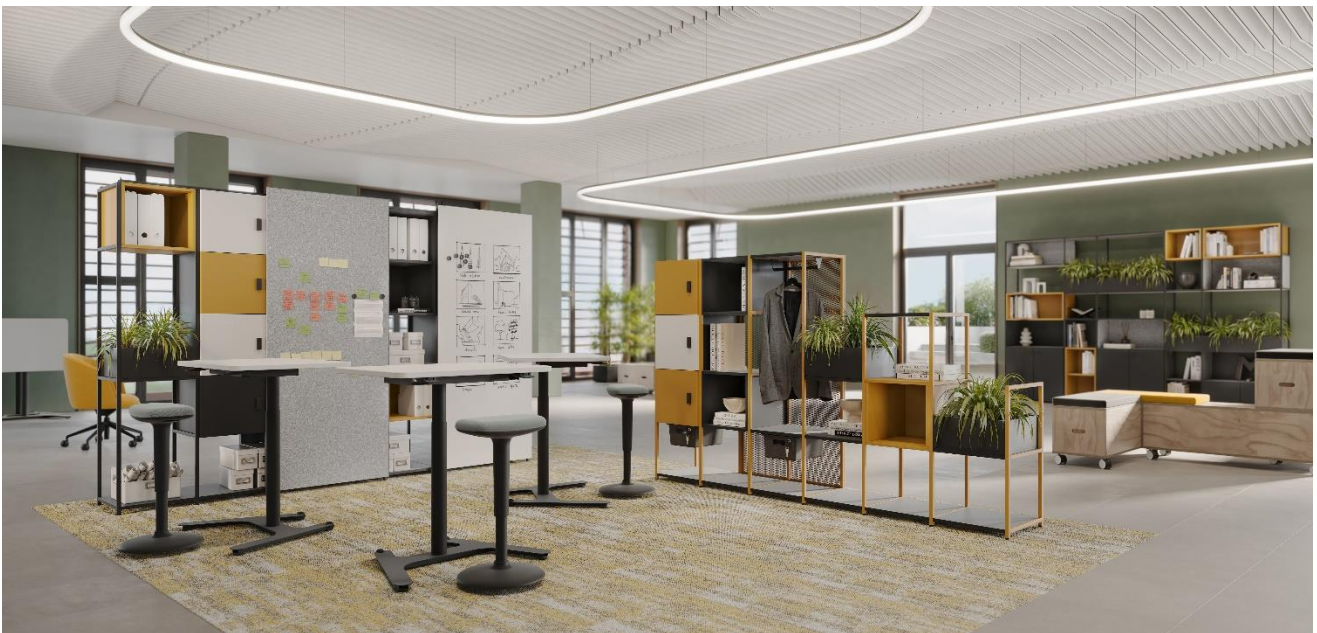

Mit der Präsentation von ACTA.PRO untermauert König + Neurath seine Position als einer der führenden Anbieter in Bereich der Büroeinrichtung und -gestaltung. Im Jahr 1925 gegründet, gelingt es dem Unternehmen hochwertige Qualität mit der Innovationskraft eines internationalen Marktführers zu verknüpfen.

BU: Akustisch wirksame Schiebe-Elemente aus recyceltem PET-Vlies oder als Whiteboard machen das Regalsystem zu einem agiles Arbeitstool.

Über König + Neurath:

Gegründet im Jahr 1925, hat sich König + Neurath als führender Anbieter von Büromöbeln und Raumlösungen etabliert. Als international agierendes Familienunternehmen begleitet König + Neurath seine Kunden durch den gesamten Prozess der Bürogestaltung – von der Analyse und Planung über die Produktion bis hin zum langfristigen Service.

Mit seinem Hauptsitz in Karben steht es für exzellente „Made in Germany“-Qualität und unterhält sechs Showrooms in Deutschland sowie Niederlassungen in europäischen Ländern wie Frankreich, England, Österreich, Belgien, Luxemburg, der Schweiz und den Niederlanden, wodurch das Unternehmen eine perfekte Kombination aus lokaler Expertise und internationaler Reichweite darstellt.

Gemeinsam mit seinen Partnern entdeckt König + Neurath Potenziale und Herausforderungen von individuellen Arbeitskulturen und entwickelt mit maßgeschneiderten Einrichtungslösungen. Mit differenzierenden Stilwelten, produktübergreifenden Serien und digitalen Angeboten setzt das Unternehmen neue Standards in der Bürogestaltung.

Ihre Ansprechpartnerin: