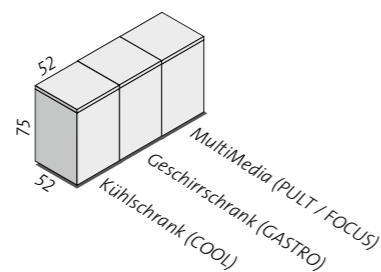

easybeam PULT

Video: www.easybeam.de

Riesig!

Der easybeam SCREEN ist von außen ein schickes Sideboard, das es in sich hat. Es passt in Höhe und Tiefe genau zu den Modellen easybeam PULT und ULTRA. Die aufgerollte Leinwand kann per Fernsteuerung mit einem Elektromotor automatisch hochgefahren werden. Praktisch: Das Möbel bietet jede Menge Stauraum, denn die Leinwand mit der Mechanik nimmt nur wenig Platz in Anspruch.

Die Leinwand wird durch ein starkes Scherensystem automatisch nach oben gefahren.

easybeam COOL & GASTRO

easybeam COOL
Kühlschrank
50 Liter Nutzvolumen

easybeam GASTRO
Geschirrschrank mit
2 Auszügen

easybeam PULT
MultiMedia

Die Korpusse des easybeam COOL und easybeam GASTRO sind identisch in der Größe mit dem easybeam PULT:
B 52 X T 52 X H 75 cm

Die Standard-Oberflächen sind weiß oder schwarz. Sie können die Möbel gegen Aufpreis in jeder gewünschten Farbe oder Oberfläche bekommen – exakt passend zur vorhandenen Möblierung.