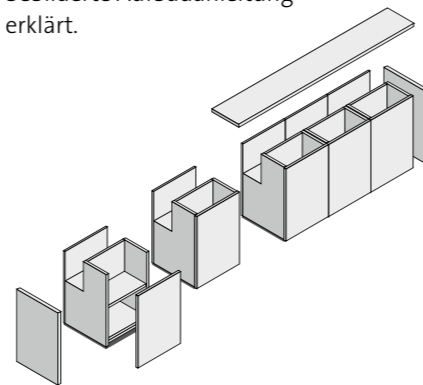

Abbildung: Sonderausstattung mit Großrollen und Barco ClickShare

Video: www.easybeam.de

www.easybeam.de

Optional: kabellose Netzwerktechnik Barco-Clickshare und Funkmikrofon

Auf Wunsch mit Apple TV

Rednerpultfunktion: Die Deckplatte des Möbels kann ganz einfach zum Rednerpult vorgeschwenkt werden. Und an eine Manuskriptablage ist auch gedacht. Durch das liftbare Rack wird das Rednerpult stufenlos auf die gewünschte Höhe eingestellt.

easybeam SCREEN

Baukasten-Möbel

Der easybeam SCREEN ist komplett modular aufgebaut. Das bedeutet, dass das Sideboard, egal wie breit es ist, in Einzelteilen auch durch ein enges Treppenhaus in die fünfte Etage transportiert werden kann. Der Aufbau ist ganz einfach und wird durch eine gut bebilderte Aufbauanleitung erklärt.

easybeam PULT

Video: www.easybeam.de

Riesig!

Der easybeam SCREEN ist von außen ein schickes Sideboard, das es in sich hat. Es passt in Höhe und Tiefe genau zu den Modellen easybeam PULT und ULTRA. Die aufgerollte Leinwand kann per Fernsteuerung mit einem Elektromotor automatisch hochgefahren werden. Praktisch: Das Möbel bietet jede Menge Stauraum, denn die Leinwand mit der Mechanik nimmt nur wenig Platz in Anspruch.