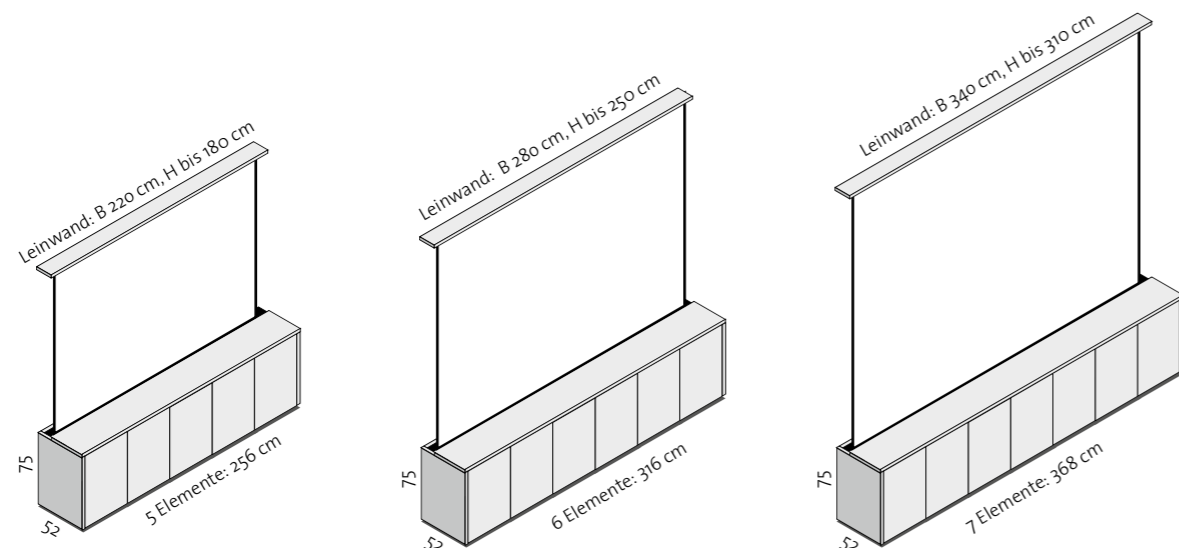

easybeam SCREEN

Baukasten-Möbel

Der easybeam SCREEN ist komplett modular aufgebaut. Das bedeutet, dass das Sideboard, egal wie breit es ist, in Einzelteilen auch durch ein enges Treppenhaus in die fünfte Etage transportiert werden kann. Der Aufbau ist ganz einfach und wird durch eine gut bebilderte Aufbauanleitung erklärt.

easybeam PULT

Video: www.easybeam.de

Riesig!

Der easybeam SCREEN ist von außen ein schickes Sideboard, das es in sich hat. Es passt in Höhe und Tiefe genau zu den Modellen easybeam PULT und ULTRA. Die aufgerollte Leinwand kann per Fernsteuerung mit einem Elektromotor automatisch hochgefahren werden. Praktisch: Das Möbel bietet jede Menge Stauraum, denn die Leinwand mit der Mechanik nimmt nur wenig Platz in Anspruch.