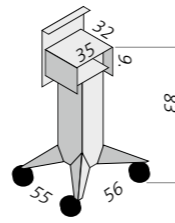

Optional: kabellose Netzwerktechnik Barco-Clickshare und Funkmikrofon