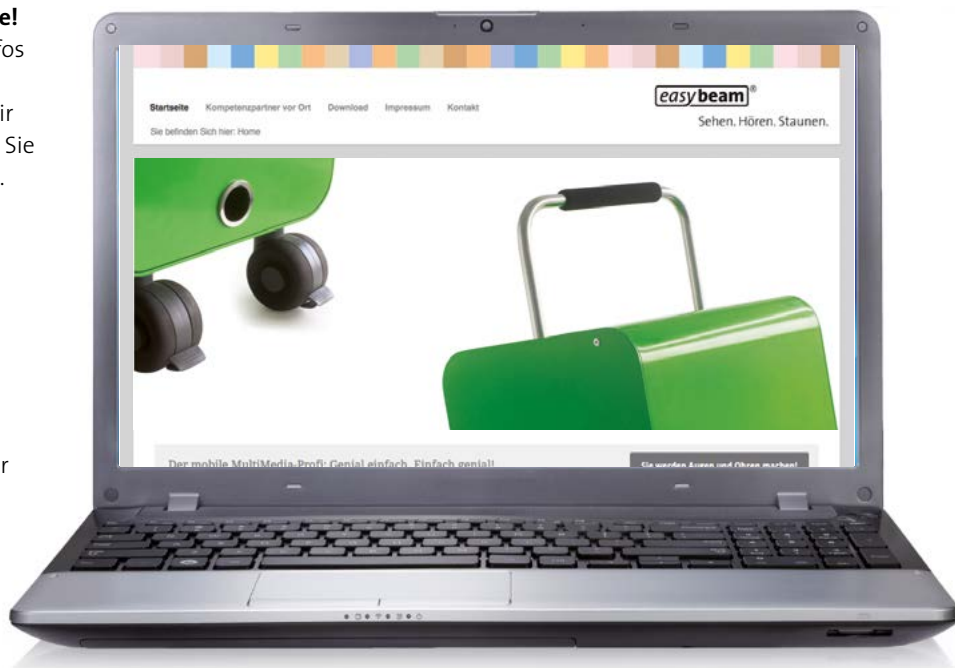

www.easybeam.de

easybeam[®]

Sehen. Hören. Staunen.

Willkommen auf unserer Webseite!

Hier bekommen Sie noch mehr Infos über die easybeam-Produkte. Wenn Sie Fragen haben, stehen wir Ihnen gerne zur Verfügung. Rufen Sie an oder schicken Sie uns eine Mail. Wir freuen uns auf Sie!

Präsentation vor Ort

Vorführung bei Ihnen

Unsere mobilen Geräte können wir Ihnen sogar vor Ort in Aktion vorstellen. Fragen Sie nach einem Demo-Termin.

Mehr Infos im Internet

Unter www.easybeam.de können Sie sich umfassend informieren und die easybeam-Produkte im Video in Aktion sehen.