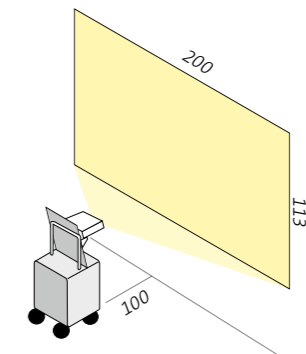

Spaßmacher, Stresskiller und Kostendrucker in einem

Beamer von der Decke? War gestern!

Heute sind mobile Lösungen für Präsentationen gefragt. Die Technik folgt Ihnen dahin, wo Sie sind. Nicht umgekehrt. Der eingebaute Kurzdistanzbeamer erzeugt bereits ab einem Abstand von einem Meter zur Projektionsfläche ein zwei Meter breites, helles Bild. Wenn Sie Musik oder Videos präsentieren, werden Ihre Zuhörer von der integrierten Bose-Soundanlage begeistert sein. Der easybeam NEO ist deshalb auch ideal für Fernseh- oder Filmprojektionen.

Präsentation vor Ort

Farbe in's Büro!

Den easybeam NEO gibt es wahlweise in verschiedenen Farben. Das Basisgehäuse ist aus 4mm starkem Aluminiumblech gefertigt. Auffallend sind die großen Radien, die der Box eine ganz eigene Designnote geben. Der Haltebügel mit dem Neoprengriff kann abgesenkt werden, so dass sich der easybeam NEO platzsparend unter dem Schreibtisch verstauen lässt. Die großen Räder machen das Gerät mobil und sind ein weiteres auffälliges Designelement.

Aus kürzestem Abstand zur
Projektionsfläche erzeugt der
Kurzdistanzbeamer bereits ein
sehr großes Bild:
100 cm Abstand: Bildbreite 200 cm
130 cm Abstand: Bildbreite 250 cm

Digitales Auge:
Visualizer als Zubehör