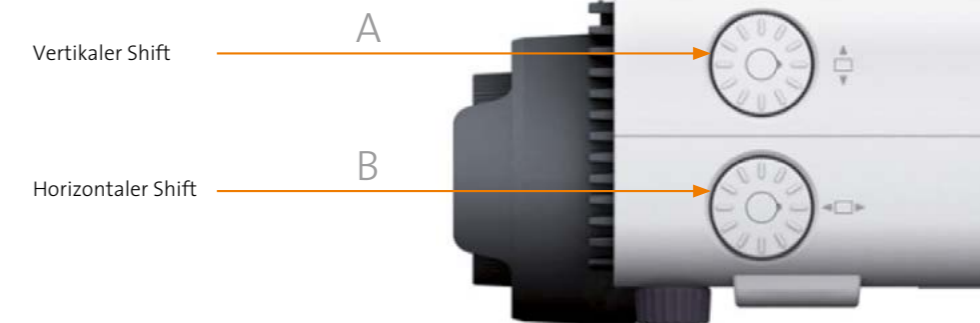

Lens-Shift

Das Besondere an diesem Canon-Beamer ist, dass das Projektionsbild verzerrungsfrei mit leicht bedienbaren Rändelrädern horizontal und vertikal verschoben werden kann.