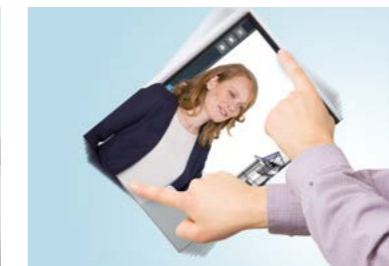

Jetzt werden Sie interaktiv

Plug and play!

Das Sideboard easybeam vision ist ideal für Konferenzräume. Der Monitor wird erst sichtbar, wenn er gebraucht wird.

Interaktiver 65"-Monitor PTX-6500 UHD e-Screen: B 148 cm, H 85 cm
Präsentationen von den verschiedensten Endgeräten sind möglich

Interaktiv mit Legamaster-Monitoren
Den easybeam *VISION75* können Sie für den Konferenzraum mit einem interaktiven, hochauflösenden Monitor (Ultra-HD-Auflösung) von Legamaster ausstatten, den Sie einfach mit Handberührungen steuern. Präsentationen werden damit zum Vergnügen.