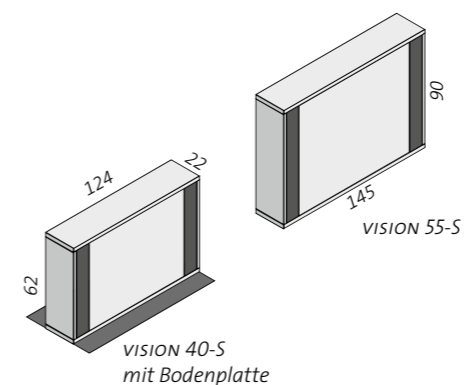

Whiteboards	
1 Stück	Whiteboard PROFESSIONAL 45 x 60 cm
1 Stück	Whiteboard PROFESSIONAL 60 x 90 cm
1 Stück	Whiteboard PROFESSIONAL 75 x 120 cm
1 Stück	Whiteboard PROFESSIONAL 90 x 120 cm
1 Stück	Whiteboard PROFESSIONAL 100 x 120 cm
1 Stück	Whiteboard PROFESSIONAL 120 x 120 cm

Legamaster

easybeam VISION-S

easybeam®

Sehen. Hören. Staunen.

easybeam VISION 40-S mit 40"-Bildschirm an der Wand hängend

easybeam VISION 40-S mit 40"-Bildschirm und optionaler Bodenplatte

Flachmann mit Medientechnik

Die Idee: Eine flache Box mit Bildschirm und Bose-Sound an Bord, die wandhängend oder bodenstehend platziert werden kann. Der Bildschirm fährt über die eingebaute Liftmechanik automatisch nach oben. Den easybeam VISION-S gibt es in zwei Ausführungen – für 40- und für 55-Zoll-Bildschirme.

Das Möbel ist nur 22 cm tief. Der easybeam VISION 40-S mit 40"-Bildschirm kann bodenstehend oder wandhängend montiert werden. Für die bodenstehende Version ist eine Standplatte optional erhältlich.

Hinter den eleganten Lochblech-Blenden verbirgt sich dezent ein Bose-Soundsystem, das durch klare Höhen und satte Bässe überzeugt. Mit dem genialen ControlPod regulieren Sie die Lautstärke und können einen Kopfhörer oder eine andere Tonquelle anschließen.