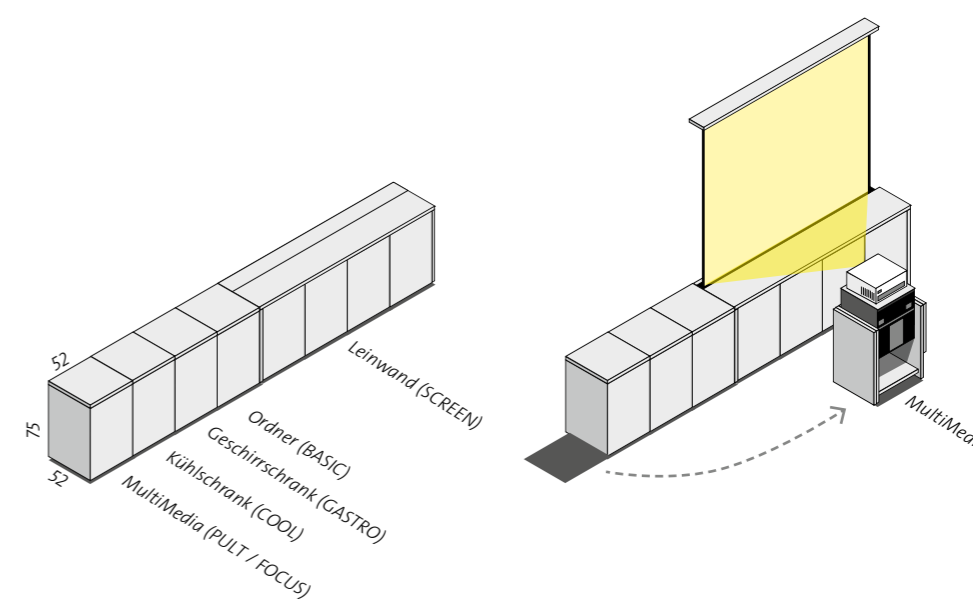

easybeam SYSTEM

Muss System-Design langweilig sein?
Das war die Frage, die uns zum Thema Konferenzraum beschäftigt hat. Daraus entstanden ist easybeam SYSTEM, eine Reihe von Funktionsmöbeln, die mit einem sehr klaren Design überzeugen. Ganz ohne Schnörkel. Einzigartig ist, dass auch die Möbel, die aus mehreren Elementen bestehen, ebenfalls modular aufgebaut sind. Wie bekäme man sonst ein über drei Meter breites Leinwand-Sideboard in die 5. Etage?