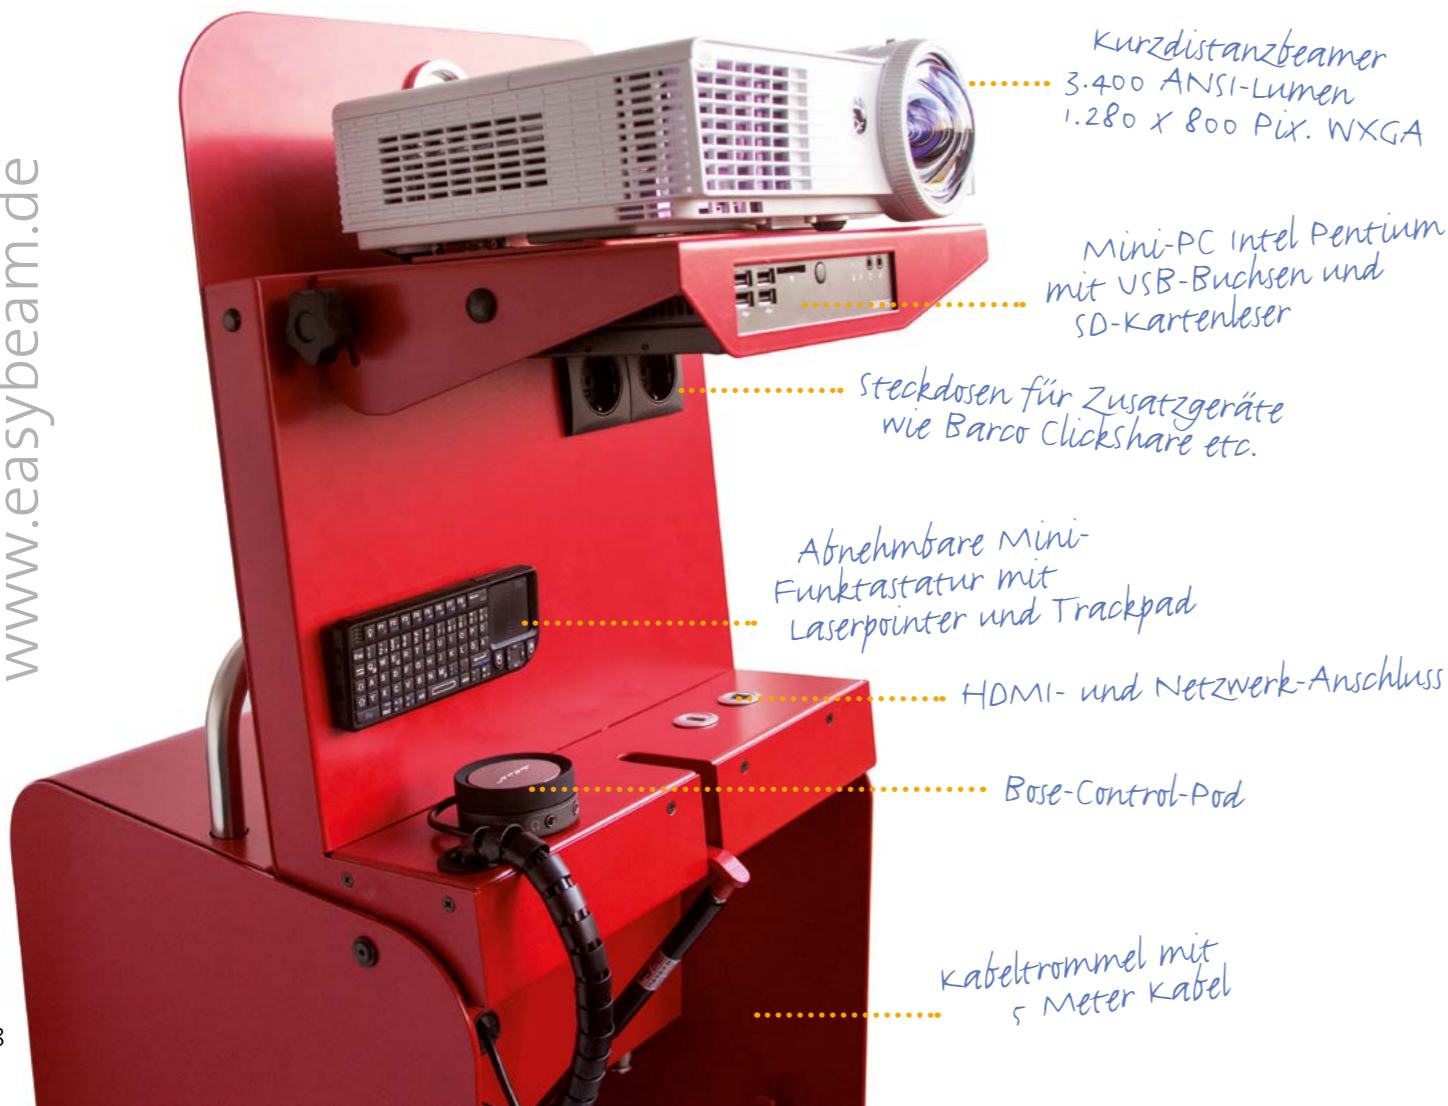

Spaßmacher, Stresskiller und Kostendrucker in einem

Beamer von der Decke? War gestern!

Heute sind mobile Lösungen für Präsentationen gefragt. Die Technik folgt Ihnen dahin, wo Sie sind. Nicht umgekehrt. Der eingebaute Kurzdistanzbeamer erzeugt bereits ab einem Abstand von einem Meter zur Projektionsfläche ein zwei Meter breites, helles Bild. Wenn Sie Musik oder Videos präsentieren, werden Ihre Zuhörer von der integrierten Bose-Soundanlage begeistert sein. Der easybeam NEO ist deshalb auch ideal für Fernseh- oder Filmprojektionen.

www.easybeam.de