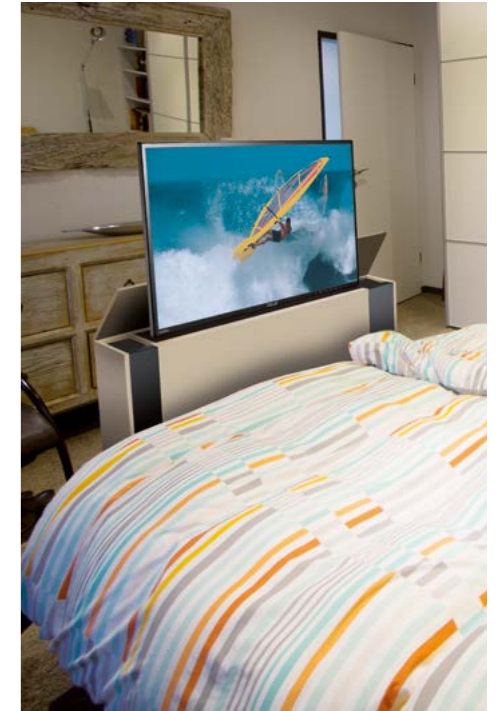

Legamaster

easybeam VISION-S

easybeam®

Sehen. Hören. Staunen.

easybeam VISION 40-S mit 40"-Bildschirm an der Wand hängend

easybeam VISION 40-S mit 40"-Bildschirm und optionaler Bodenplatte

Flachmann mit Medientechnik

Die Idee: Eine flache Box mit Bildschirm und Bose-Sound an Bord, die wandhängend oder bodenstehend platziert werden kann. Der Bildschirm fährt über die eingebaute Liftmechanik automatisch nach oben. Den easybeam VISION-S gibt es in zwei Ausführungen – für 40- und für 55-Zoll-Bildschirme.