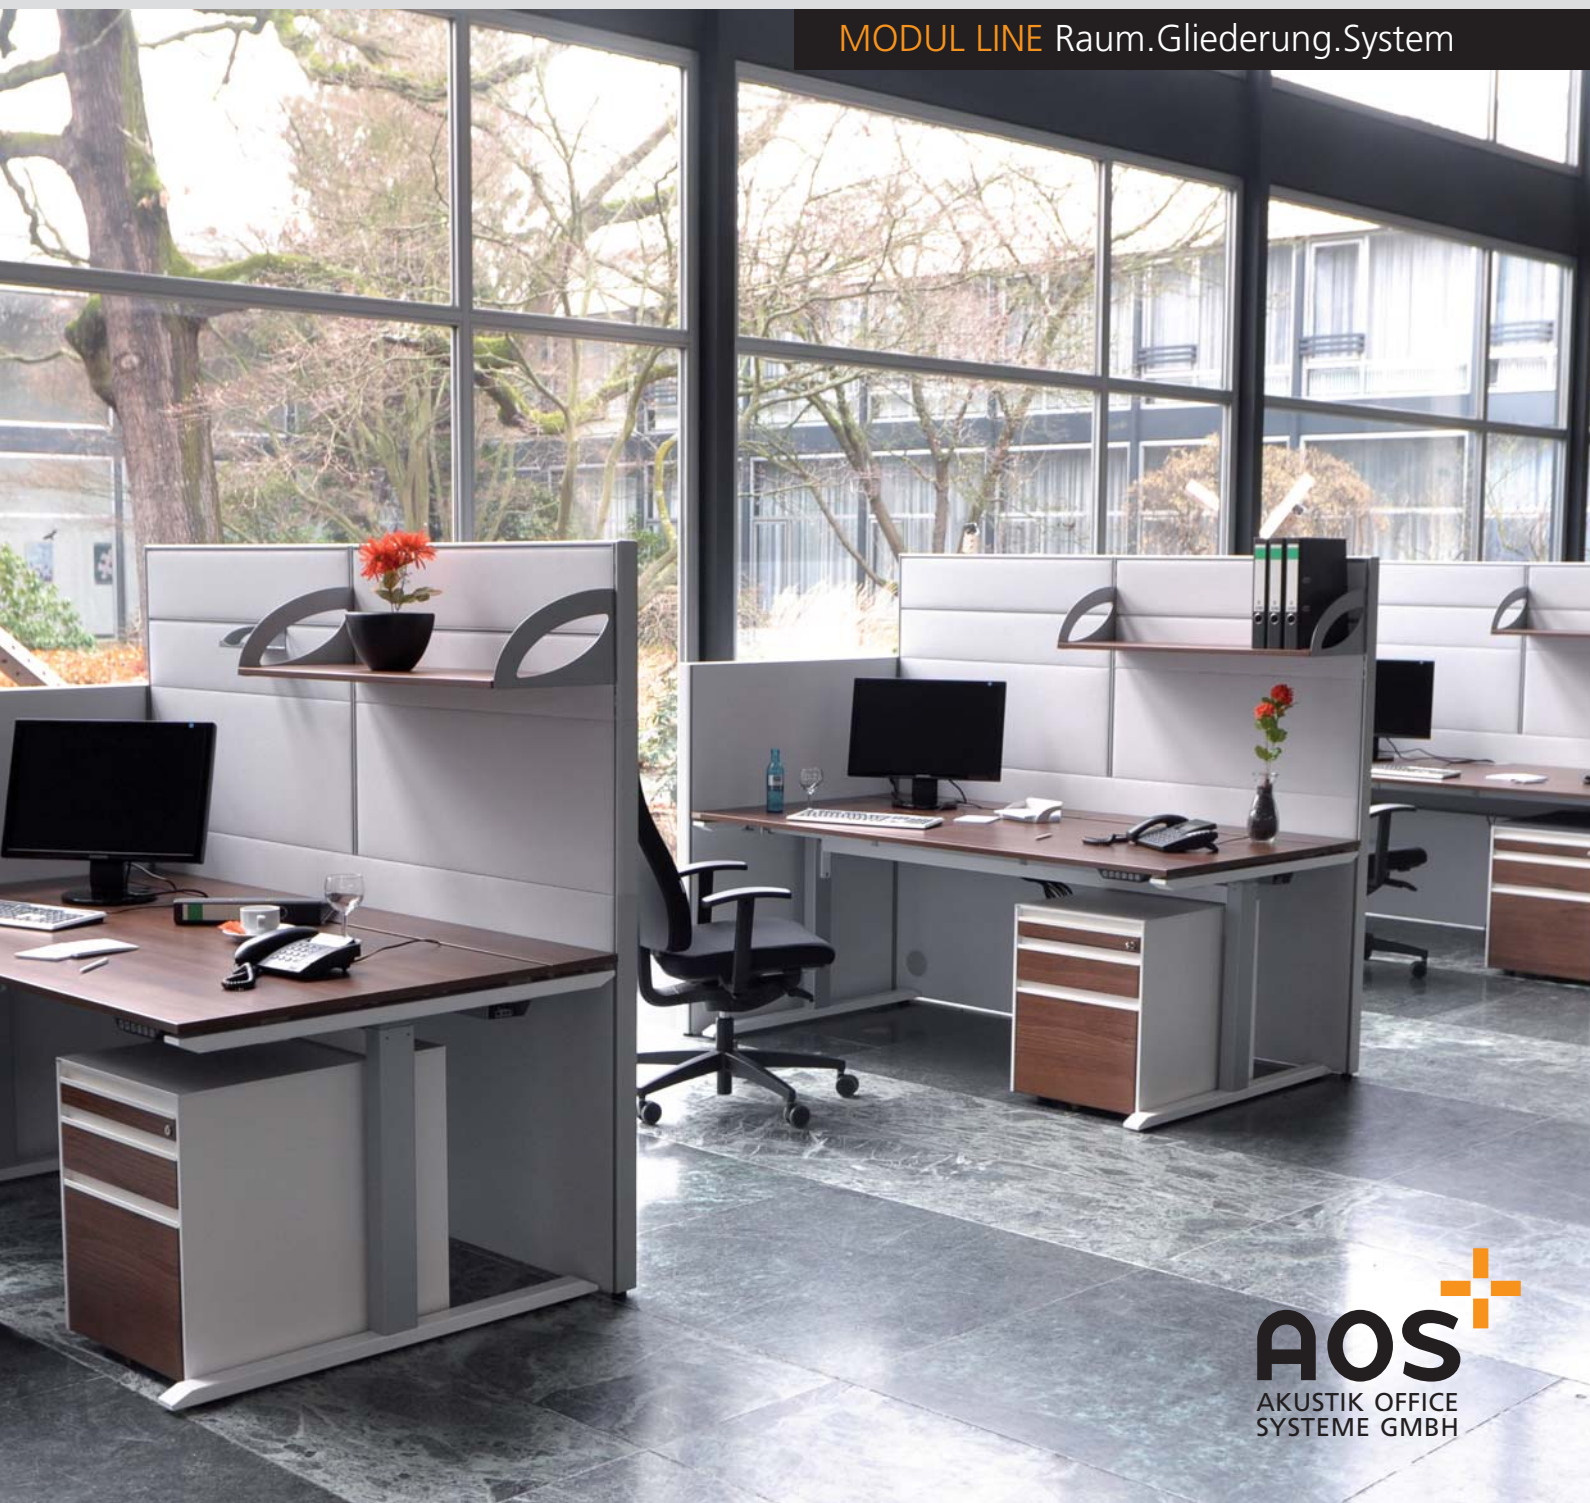

VERÄNDERN EINFACH SCHNELL VERÄNDERN EINFACH

MODUL LINE Raum.Gliederung.System

**AOS**  
AKUSTIK OFFICE  
SYSTEME GMBH

N EINFACH SCHNELL VERÄNDERN EINFACH SCHNELL

EINFACH SCHNELL VERÄNDERN EINFACH SCHNELL VERÄNDERN EINFACH SCHNELL VERÄNDERN EINFACH

### EINFACH GENIAL – GENIAL EINFACH

Geniale Ideen verblüffen zumeist durch ihre Einfachheit. Arbeitsplätze, gestaltet mit dem MODUL LINE Stellwandsystem, sind ein exzellentes Beispiel. Als modulares System konzipiert, lässt sich die Wand durch einzelne Elemente flexibel und ohne Werkzeug verändern und umgestalten. Möglich wird dies durch ein spezielles Stecksystem, das ohne sichtbare Verbindungselemente auskommt. Der Vorteil: Auf veränderte Arbeitsplatzsituationen im Büro kann man jederzeit schnell und einfach reagieren – völlig ohne Mehrkosten. Und das Beste: Egal, wie der Arbeitsplatz umgestaltet wird, das elegante Produktdesign von MODUL LINE bleibt stets erhalten und vollkommen.