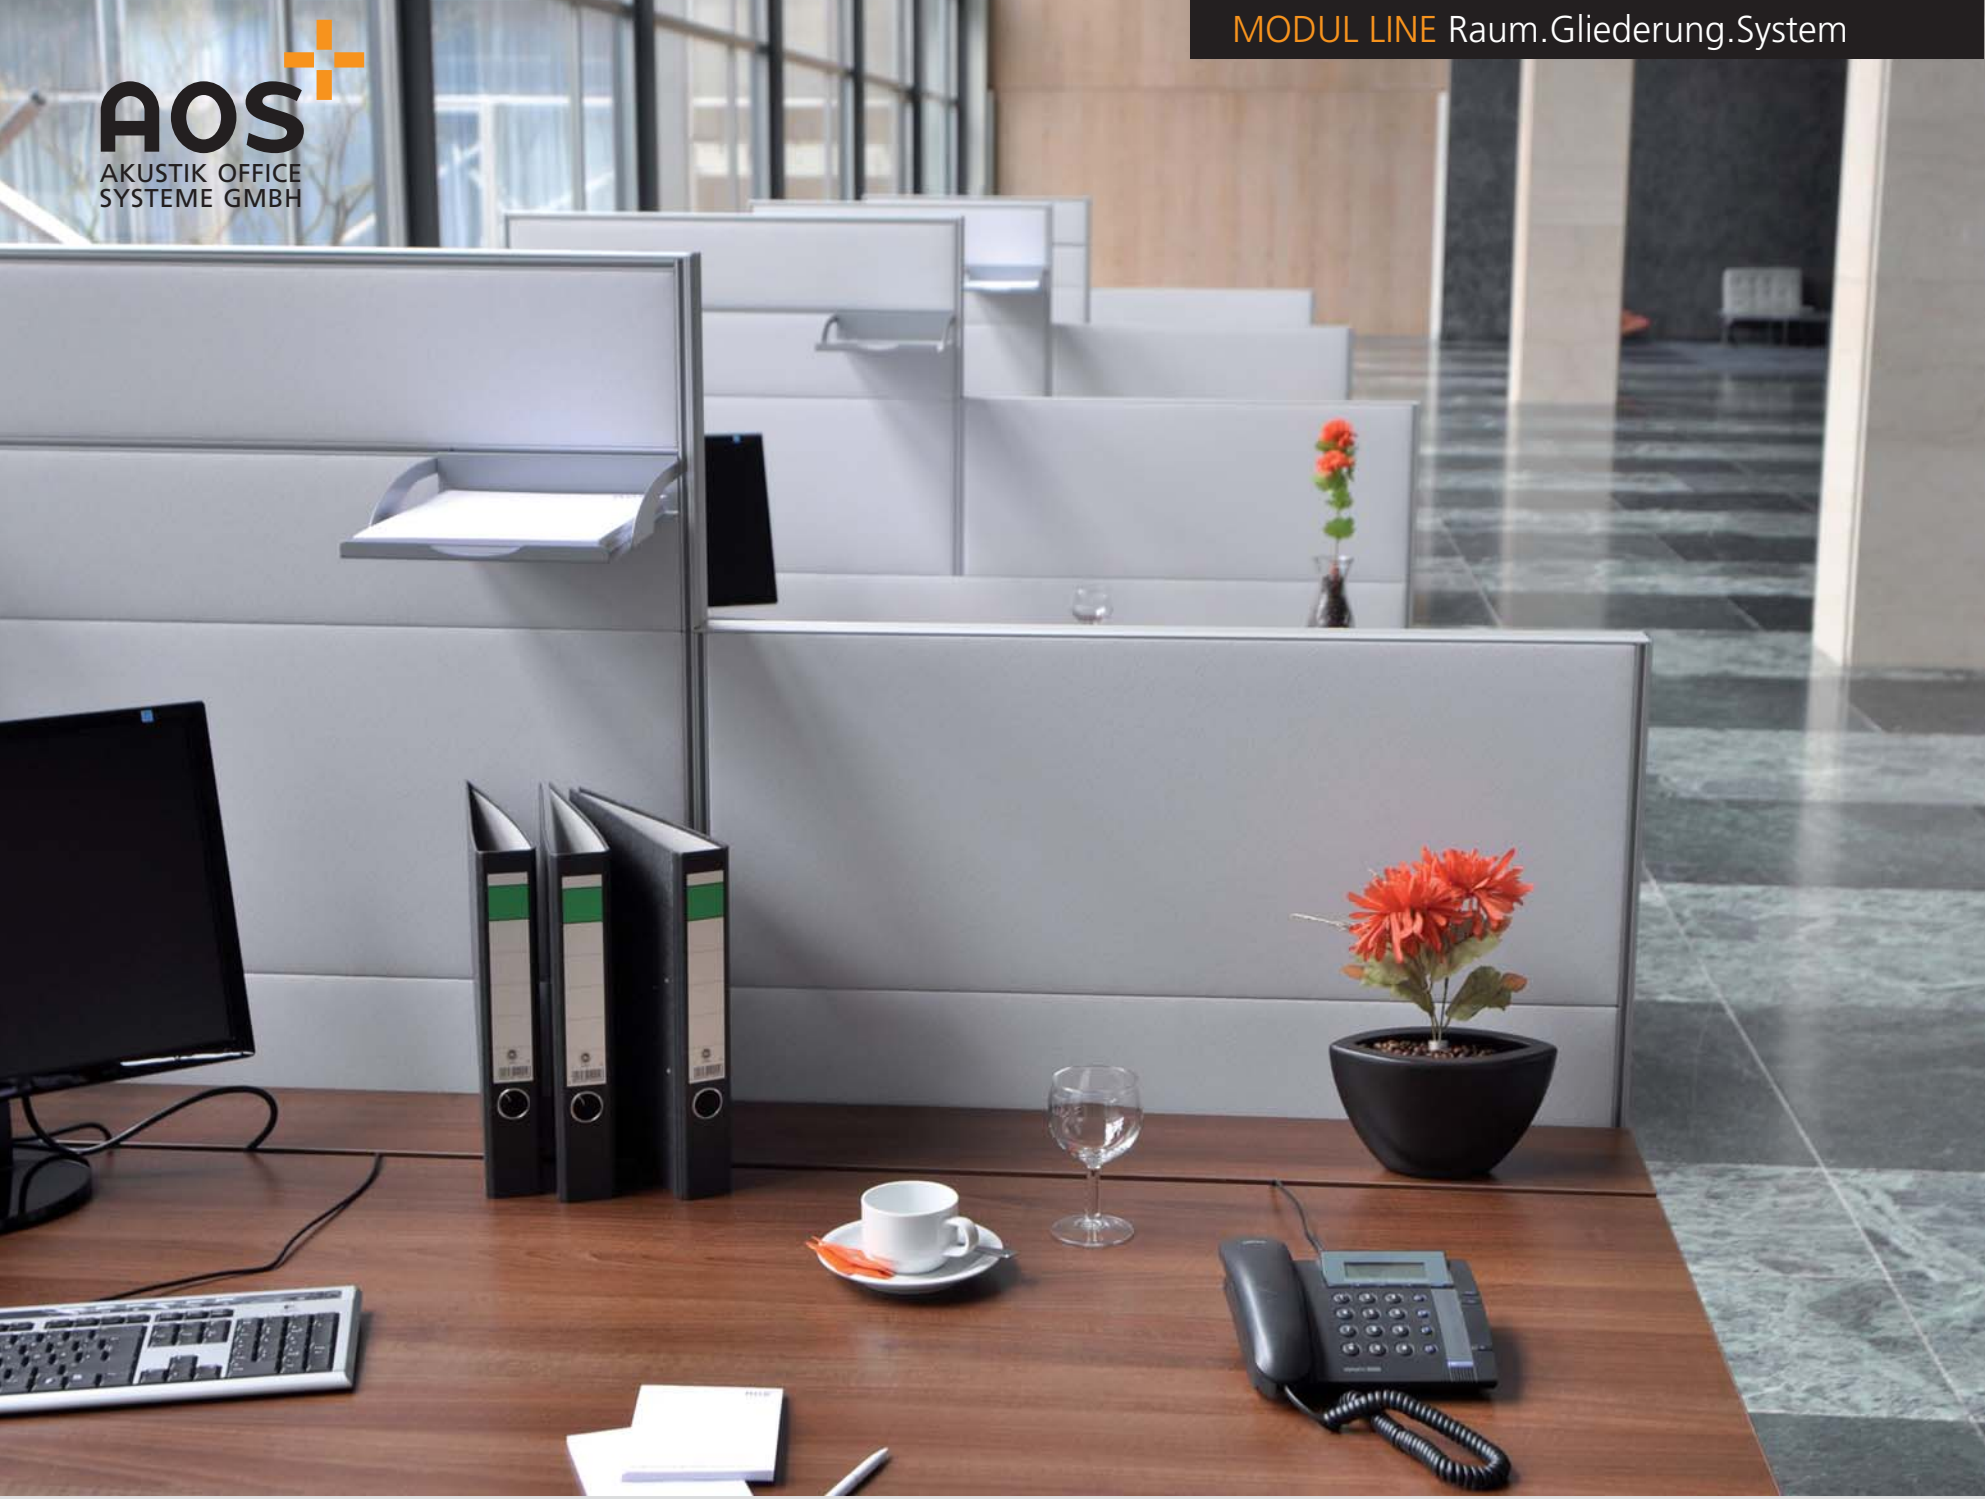

EINFACH SCHNELL VERÄNDERN EINFACH SCHNELL VERÄNDERN EINFACH SCHNELL VERÄNDERN EINFACH

MODUL LINE Raum.Gliederung.System

MITTENDRIN – UNGESTÖRT

Teamplayer legen großen Wert auf gute Zusammenarbeit und regen Austausch mit Kolleginnen und Kollegen. Genauso schätzen sie aber einen funktionalen Arbeitsplatz, der ihnen ungestörtes und konzentriertes Arbeiten ermöglicht. MODUL LINE bietet hierfür alle Voraussetzungen. Durch ihre herausragenden akustischen Eigenschaften sorgen die MODUL LINE Stellwände auch im Großraumbüro für beste Abschirmung. Störende Gespräche, Telefonate oder andere Arbeitsplatzgeräusche werden optimal absorbiert. So kann man sich mit voller Konzentration und ohne jede lästige Ablenkung seinen Aufgaben widmen – mittendrin und doch ungestört.