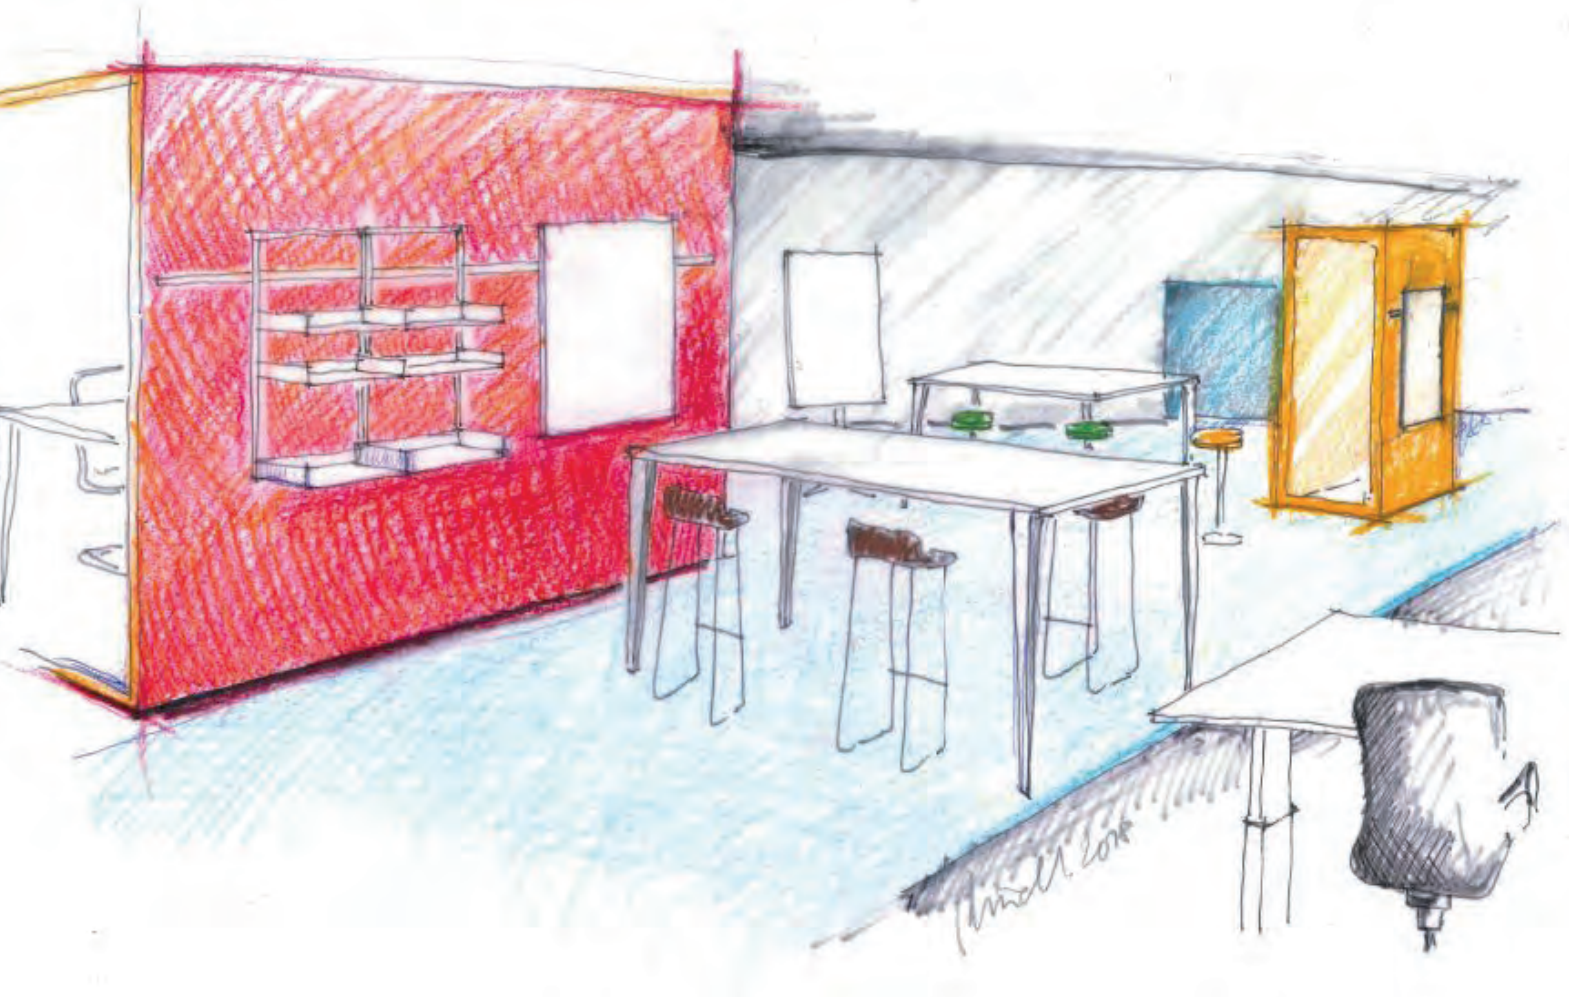

Agiles Arbeiten

Innovation und Wettbewerbsfähigkeit

Den Kreativraum dynamisch und flexibel aufbauen. Einen Ort erschaffen, welcher den Innovationsprozess unterstützt und die Ideen zum Sprühen bringt. Agiles Arbeiten braucht einen passenden Raum und ein neues Mind-Set. Der Raum und die Elemente müssen multifunktional sein, um sich den Herausforderungen an neuen agilen Methoden anzupassen. Die federleichte Handhabung der flexiblen Wandelemente unterstützen Sie und damit Ihr wertvollstes Gut für diesen Prozess: Ihre Ideen.