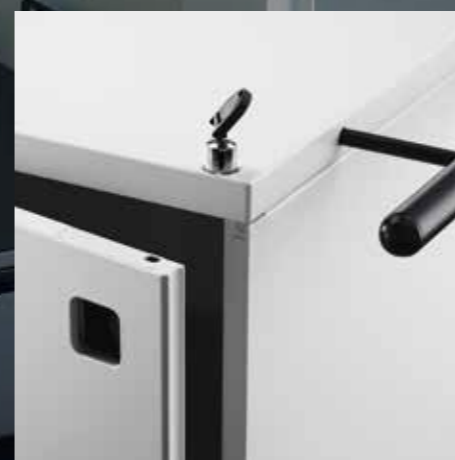

#### **Der Caddy – funktional und mobil**

Der Caddy als mobile und individuelle Ablage besticht durch seine klare Gestaltung. Mit der aufklappbaren Arbeitsfläche bietet er sich als Steharbeitsplatz an, mit der 270° schwenkbaren Türe als platzsparende Ablage. Funktionale Zusatzausrüstungen ermöglichen die Anpassung an die individuellen Bedürfnisse. Der Materialverbund von Holz und Stahl bietet vielfältige Gestaltungsmöglichkeiten und ermöglicht die Kombination mit unterschiedlichen Tisch- und Einrichtungsprogrammen.

#### **Le Caddy – fonctionnel et mobil**

En tant que rangement mobil et individuel, le caddy convainc par son design clair. Une surface de travail entièrement relevable permet de travailler debout confortablement et sa portière tournante jusqu'à 270° est la solution idéale pour un rangement compact. Des accessoires fonctionnels permettent une adaptation aux besoins individuels. Le mélange des matériaux bois et métal apporte une créativité dans le design et permet de le combiner avec différents programmes de tables et d'installation de bureaux.

# CADDY LC2

Wechselzylinder  
Cylindre interchangeable

Griff mit Beschriftung  
Poignée avec plaque

Flügeltüre mit Griffprofil  
Porte tournante avec poignée

Arretierbare Rolle  
Kantenschutz  
Roulette bloquante  
protection des bords