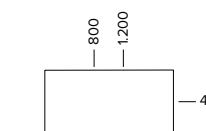

DEKORE

ABDECKRAHMEN

* Oberflächenausführung Rustikal für Serie REISS Elegance

Pflanzengefäße für REISS Schranksystem
360 mm Höhe

Pflanzengefäße für REISS Elegance Sideboard-System
440 mm Höhe

Alle Angaben in mm.