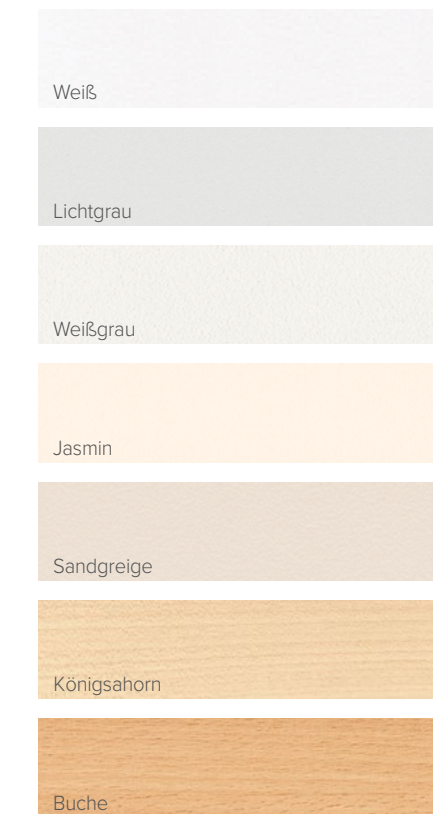

Pflanzen in Szene setzen.

Pflanzen bringen Frische, Lebendigkeit und Wohlbefinden ins Büro. Und Schick. Denn mit den Pflanzengefäßen für das REISS Schrank- und Elegance Sideboard-System fügen sich Pflanzen jeglicher Farbe und Exotik harmonisch und attraktiv in die Büroumgebung ein. Das hat Stil und sorgt gleichzeitig für ein verbessertes Arbeits- und Raumklima.

HIGHLIGHTS UND OPTIONEN

- | Korpus aus Dreischicht-Spanplatte E1
- | Pflanzkübeleinsatz aus hochwertigem PP-Kunststoff mit Überlauf
- | Praktische Füllstandsanzeige für optimale Wasserversorgung der Pflanzen
- | Zwei Höhen in drei Breiten
- | Metall-Abdeckrahmen für die Kunststoffeinsätze in verschiedenen Farben
- | Vierzehn verschiedene Dekore

DEKORE

ABDECKRAHMEN

* Oberflächenausführung Rustikal für Serie REISS Elegance

Pflanzengefäße für REISS Schranksystem
360 mm Höhe

Pflanzengefäße für REISS Elegance Sideboard-System
440 mm Höhe

Alle Angaben in mm.