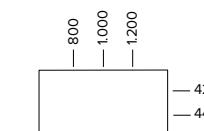

DEKORE

ABDECKRAHMEN

* Oberflächenausführung Rustikal für Serie REISS Elegance

Pflanzengefäße für REISS Schranksystem
360 mm Höhe

Pflanzengefäße für REISS Elegance Sideboard-System
440 mm Höhe

Alle Angaben in mm.