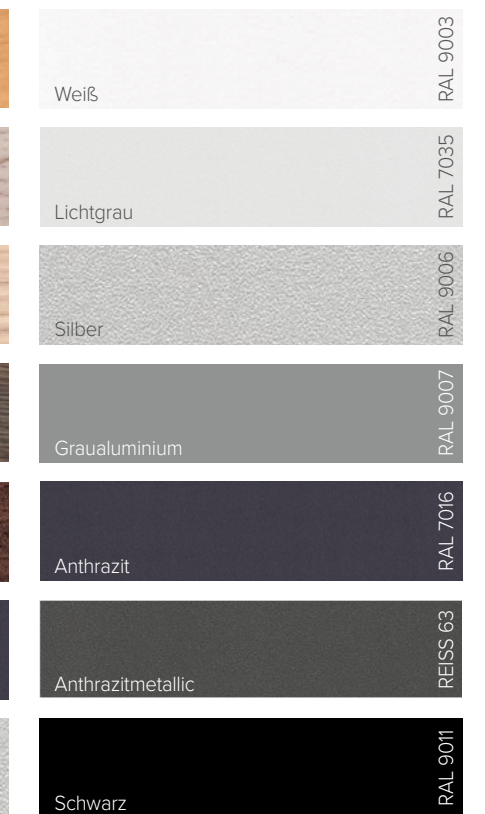

ABDECKRAHMEN