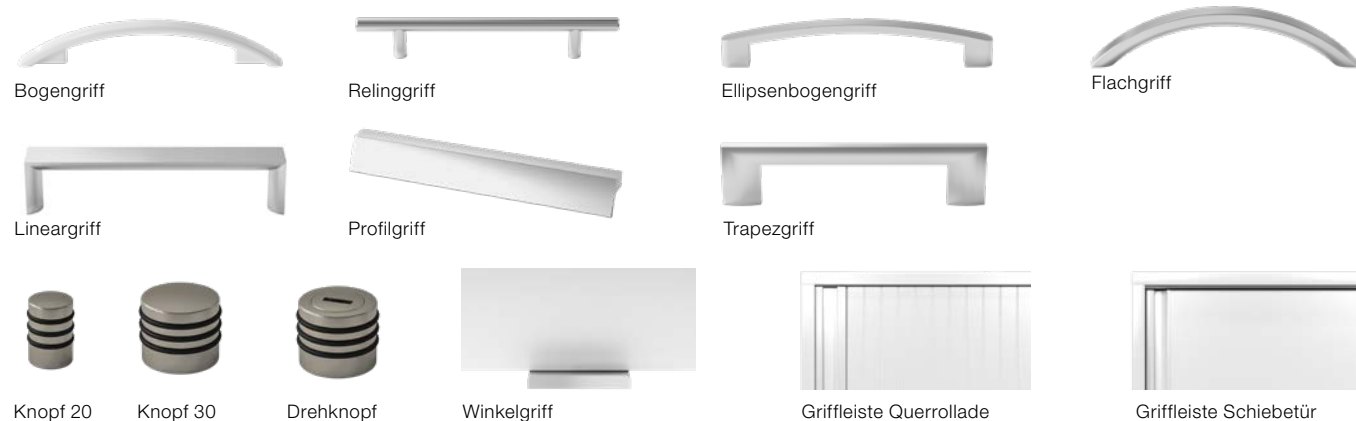

Farben

Dekore

BASIC

PREMIUM

Furniere*

Gestellfarben

*Weitere Furniere auf Anfrage.

Griffe

System

Rollcontainer

Open Space Container

Caddys/Mobilcontainer

Standcontainer

Technikcontainer

Caddy-/Mobil-container-Garagen

Mobile Querrollladerschränke

Aktenwagen

Bistrotische

Klapptische

Seminartische

Beistelltische

Sitzkissen

Informationen zu Varianten und Maßen finden Sie in den elektronischen Planungsdaten sowie in unserem Programm.