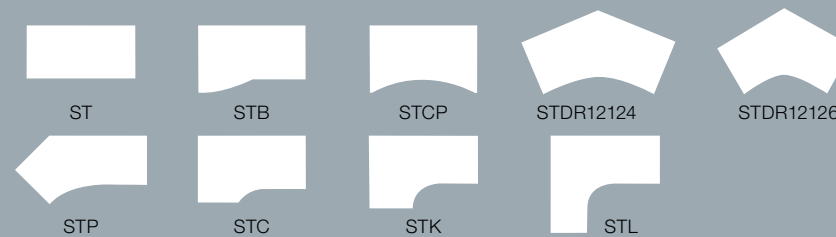

Solos

PRODUKTINFORMATION

ASSMANN

Solos

Dezent und vielseitig. Die schwebende Optik der Tischplatte in Verbindung mit dem schlanken Gestell ist von zurückhaltender Eleganz. Für eine offene Atmosphäre.

- Schwebende Plattenoptik
- Verkettung über Eck für mehr Arbeitsfläche möglich
- Optional werkzeuglose Höhenverstellung
- Vielfältige Ausführungen, Größen und Kombinationen

Dabei lassen sich selbstverständlich alle Tischvarianten mit zahlreichen Adaptionen wie PC- und Druckerhalter, Knieraumblende etc. weiter aufrüsten. Der Solos Schreibtisch ist außerdem auch mit Druckerhalter sowie mit den Viteco Stellwandsystemen AS44, AS30 und AS10 erhältlich.

PC-Halter und Reling

Knieraumblende

ASR Auftischwand

System

Tische

Konferenzansätze

Verbindungselemente

Teiltrapezelemente