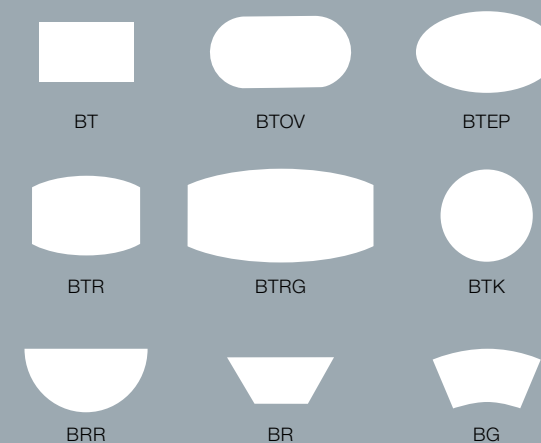

Teiltrapezelemente

Besprechungstische