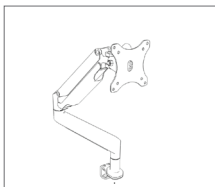

Ohne Aufpreis ist FSMA Intro für bis zu 9 kg schwere Bildschirme geeignet. Als Zweifach-Bildschirmhalterung eignet sich FSMA Intro für Monitore mit bis zu 32" Bildschirmdiagonale.

Ohne Aufpreis ist FSMA Intro für bis zu 9 kg schwere Bildschirme geeignet. Als Zweifach-Bildschirmhalterung eignet sich FSMA Intro für Monitore mit bis zu 32" Bildschirmdiagonale.

20-0136391

20-0136390

20-0135367

20-0135368

Zweifach-Bildschirmhalterung

Einfach-Bildschirmhalterung

- 1 Geeignet für Bildschirme von 0,9-9 kg und bis zu 32" Bildschirmdiagonale
- 2 360°-Rotation für einen einfachen Wechsel zwischen Hoch- und Querformat
- 3 Kabelmanagement unterhalb des Arms mithilfe von Clips
- 4 One-Touch-Bedienung zur mühelosen Anpassung
- 5 Rotationsstopp
- 6 Gaszylinder zur einfachen Höhenanpassung
- 7 Ein abnehmbarer VESA-Adapter mit Schnellentriegelungsmechanismus verkürzt die Aufbauzeit

PRODUKTLINIE

Ausführung mit einfacher Halterung

Ausführung mit zweifacher Halterung

Befestigungsoptionen

1. C-Klemme für Oberflächen mit 25-35 mm
2. Mithilfe einer Halterung

NACHHALTIGKEIT

In China hergestellt
Aluminium, Stahl & ABS-Kunststoff