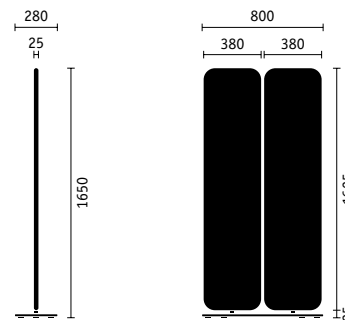

# Abschirmen und freies Zonieren mit Sedus viswall.

Die beiden Flügel lassen sich unabhängig voneinander drehen.  
Mit mehreren Elementen können einfach Konfigurationen gebildet werden.

Die „viswall“ bringt den Wunsch nach offenen Bürolayouts sowie nach Vertraulichkeit und Schutz vor Ablenkung in Einklang. Dazu ist „viswall“ als zweiflügeliges Abschirmelement konzipiert, bestehend aus frei drehbaren Lamellen, die auf einer stabilen Bodenplatte verankert sind. Durch die Drehbarkeit der stoffbezogenen Flügel erlauben die Elemente ganz nach Wunsch leichte Transparenz, offenen Durchblick oder komplette Abschirmung. Durch die spitz auslaufenden Enden der Bodenplatten können die Module sowohl gereiht, als auch in unterschiedliche Richtungen weisend und versetzt aufgestellt werden. Design: speziell®