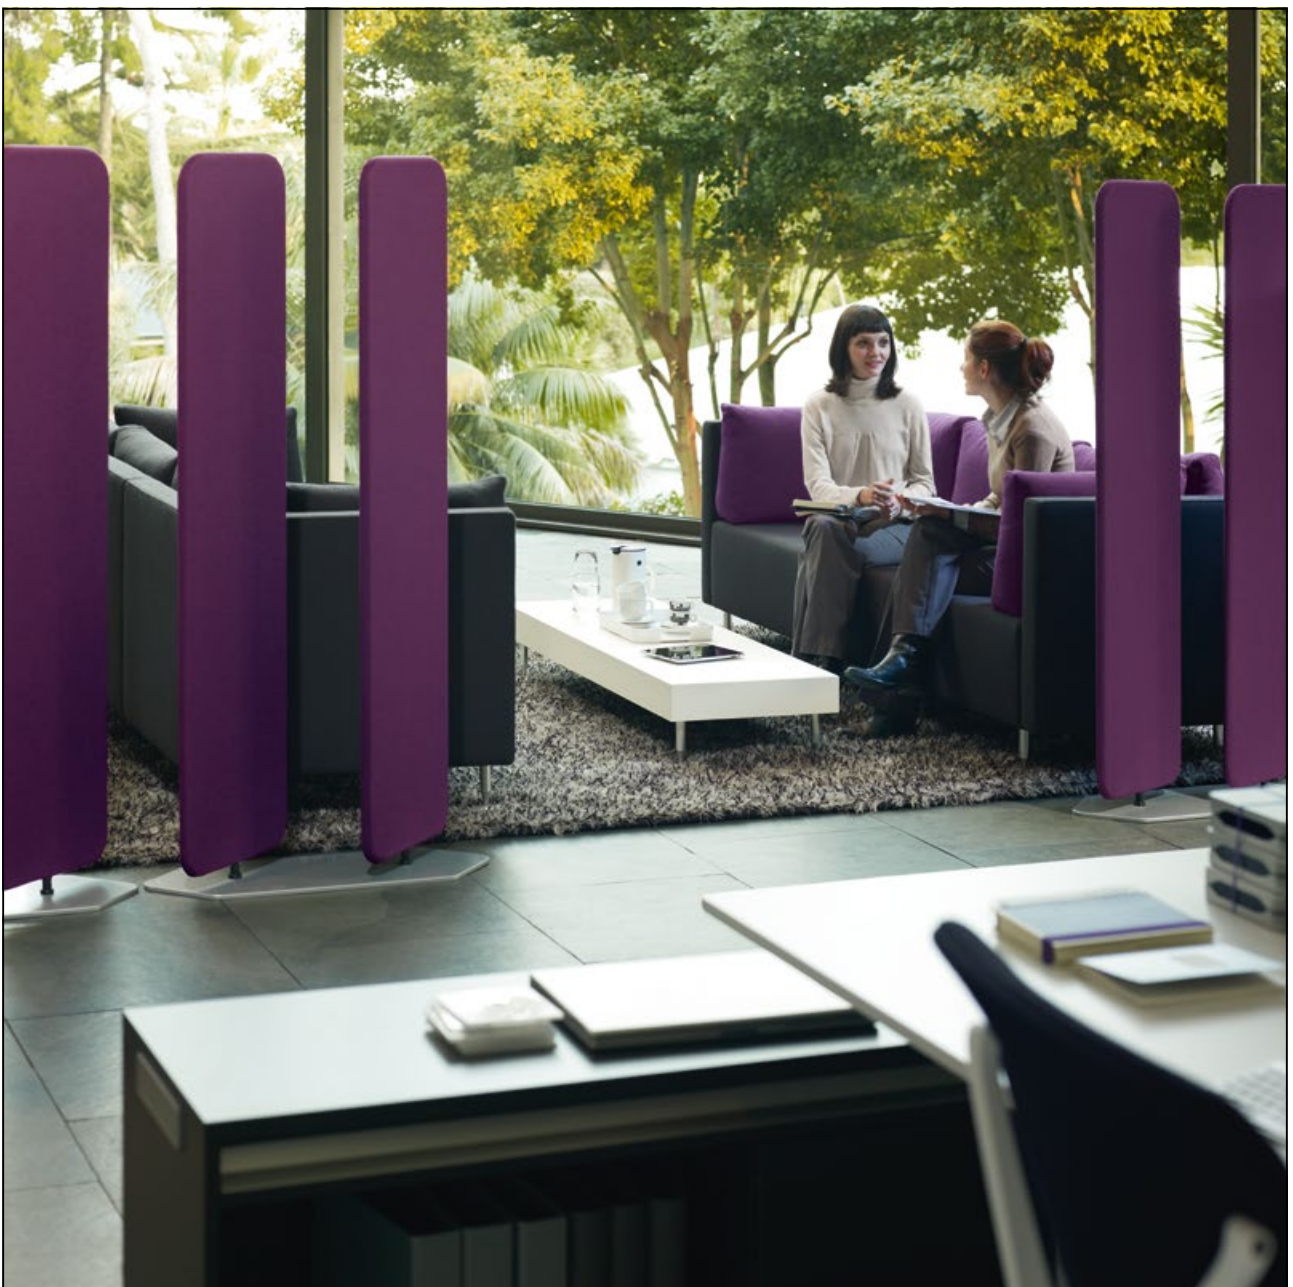

Abschirmelement  
**viswall**

# Abschirmen und freies Zonieren mit Sedus viswall.

Die beiden Flügel lassen sich unabhängig voneinander drehen.  
Mit mehreren Elementen können einfach Konfigurationen gebildet werden.

Die „viswall“ bringt den Wunsch nach offenen Bürolayouts sowie nach Vertraulichkeit und Schutz vor Ablenkung in Einklang. Dazu ist „viswall“ als zweiflügeliges Abschirmelement konzipiert, bestehend aus frei drehbaren Lamellen, die auf einer stabilen Bodenplatte verankert sind. Durch die Drehbarkeit der stoffbezogenen Flügel erlauben die Elemente ganz nach Wunsch leichte Transparenz, offenen Durchblick oder komplette Abschirmung. Durch die spitz auslaufenden Enden der Bodenplatten können die Module sowohl gereiht, als auch in unterschiedliche Richtungen weisend und versetzt aufgestellt werden. Design: speziell®

Kollektion Fame

Kollektion Crêpe

Kollektion Atlantic

Kollektion Atlantic Bubble

**Farben.** Zur Wahl stehen insgesamt über 60 Farben der vier Kollektionen Fame, Crêpe, Atlantic und Atlantic Bubble.