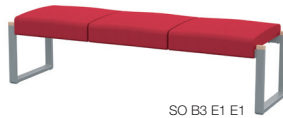

# SOON

Der Soon hat alle Anlagen, zum "most-wanted" für Innenarchitekten zu werden. Von einer schlichten Bank über einen einfachen Polstersessel als Blickfang bis hin zu unendlichen Sofakombinationen – nur Raum und Vorstellungskraft begrenzen die Möglichkeiten. Kombinieren Sie Bänke, Ein-, Zwei- oder Dreisitzer sowie gerade, geschwungene oder runde Tische. Armlehnen sind in Holz oder komplett gepolstert erhältlich. Der Bezug des Sitzes ist auswechselbar.

SO B1 E1 E1

SO B2 E1 E1

SO B3 E1 E1

SO B3T E1 E1

SO1 E2 E2

SO2 E2 E2

SO3 E2 E2

SO3 T E1 E1

**Sitz/Rückenlehne** Gepolstert, bezogen. Stahlkonstruktion mit Nozag-Federn oder Holzrückenlehne. Austauschbares Sitzpolster. Optionen: Urinresistenter Stoff. **Polsterung** Polyether. **Armlehne** Formgepresste Armlehne aus Holz (Buche, Birke, Eiche) oder vollständig gepolstertes Seitenteil. **Gestell** Pulverlackierter Stahl mit Kunststoffgleiter. Optionen: Filzgleiter, Bodenmontage und Tischplatten für Mitten- und Endabschnitte. **Teil der Familie** Pausentisch Soon. **Einheit** mm, kg. **Design** Kinnarps.