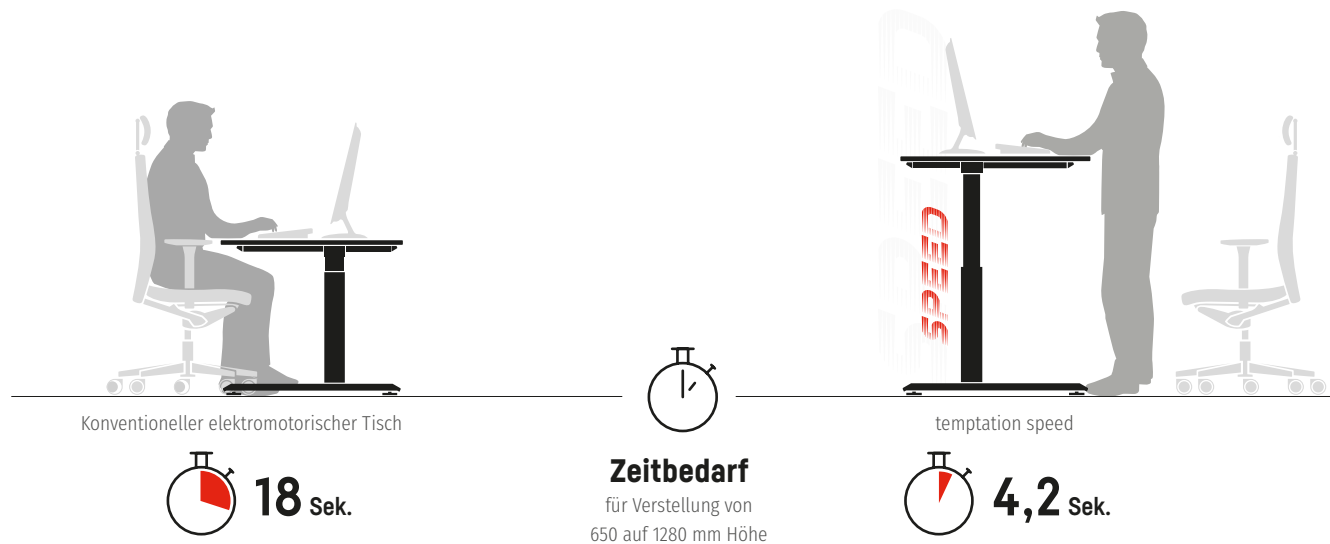

Oft werden die Vorteile eines höhenverstellbaren Tisches nicht genutzt, da die Verstellung von der unteren in die obere Position zu lange dauert. temptation speed bietet die Lösung – dank einer innovativen Elektronik und eines leistungsstarken Motors erfolgt die Höhenverstellung blitzschnell. Handlungswechsel werden gefördert. Schnell und einfach.

EINER FÜR ALLE

Der Einzeltisch für anspruchsvolle Performer

Der Einzeltisch eignet sich durch seine schlichte und elegante Formgebung optimal für den Einsatz in Einzelbüros sowie in offenen Bürolandschaften. Die Schnellverstellung ist ein Mehrwert für alle Nutzer, denen Haltungswchsel und Gesundheit wichtig sind.

PERFORMANCE IN DER HAND

Intuitiv und sicher: Das innovative Bedienelement unterstützt die Schnelligkeit und garantiert zugleich ein sicheres Verstellen des Tisches.

Um ein unbeabsichtigtes Verstellen zu vermeiden, erfolgt die Höhenverstellung mittels einer Doppelbetätigung des Bedienelements: Durch das gleichzeitige Auflegen des Fingers auf die Taste und das leichte Ziehen in die entsprechende Richtung, lässt sich der Tisch spielend leicht in die gewünschte Position bringen.

Praktisch: Der USB-C-Port am Bedienelement. Immer in der Nähe und leicht zugänglich.

Zwei Geschwindigkeitsstufen ermöglichen eine schnelle und millimetergenaue Verstellung in die gewünschte Tischhöhe.

Normal: 35 mm pro Sekunde
Schnell: 150 mm pro Sekunde