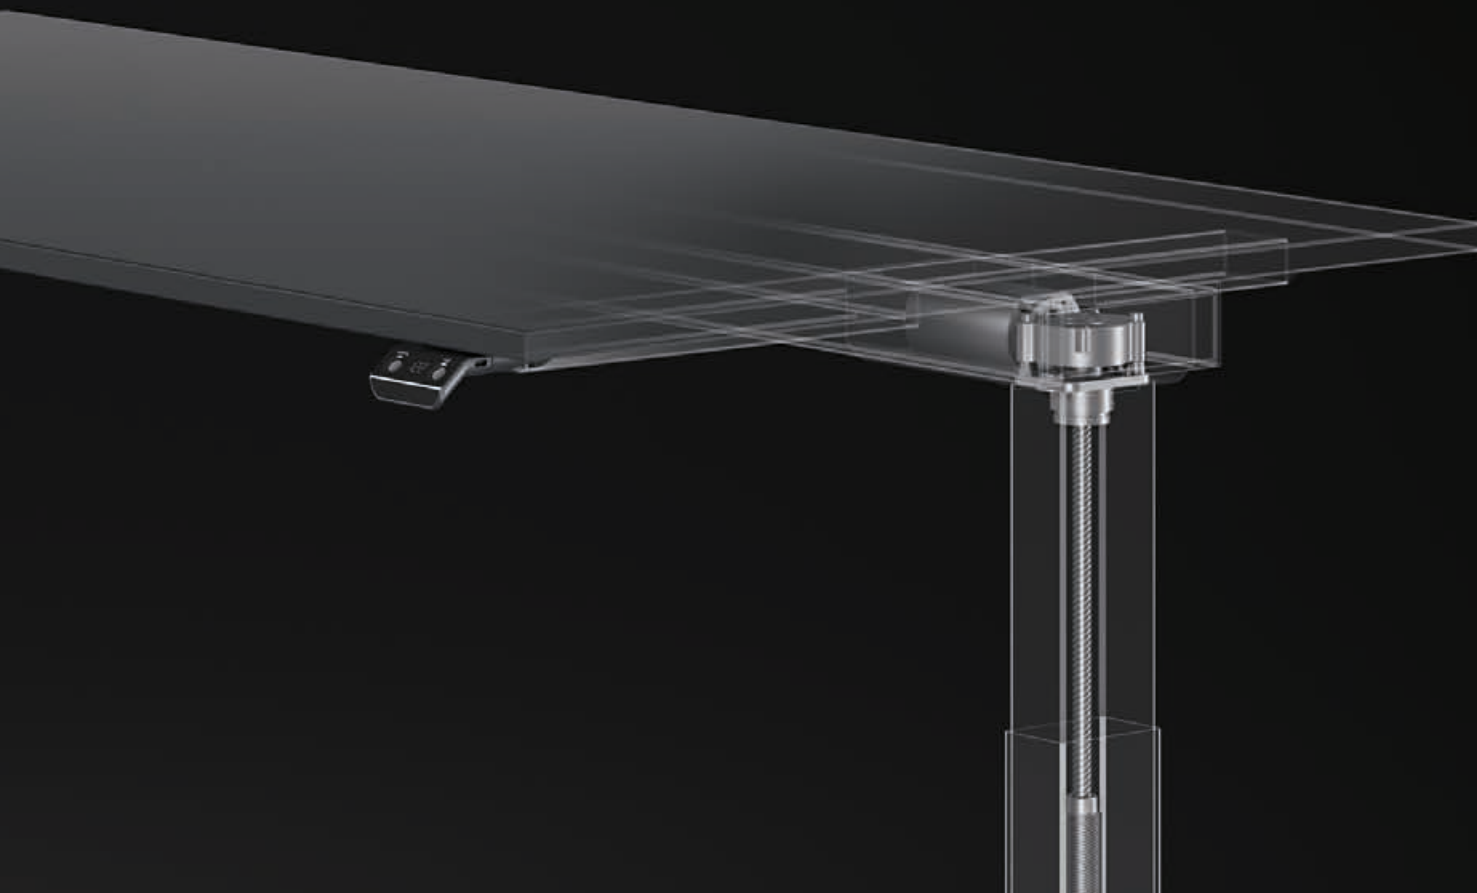

GESCHWINDIGKEIT ERLEBEN, PRÄZISION SPÜREN

Versteckte Intelligenz und Hightech machen es möglich

Die Leistungsstärke von temptation speed ist das Produkt aus ausgeklügelter Elektronik in Kombination mit fortschrittlicher Technik, innovativer Entwicklungskompetenz und professioneller Ingenieursleistung. Ein Erlebnis für die Sinne. Spüren Sie den Unterschied.