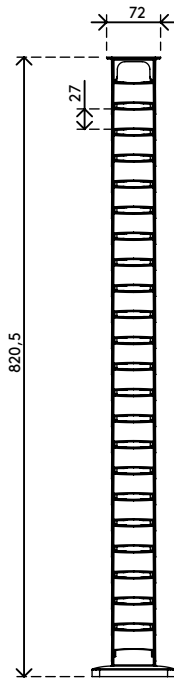

34.452

Addit Kabelführung 82 cm - Schreibtisch 452

Die Addit Kabelführung besteht aus 100% recyceltem PP und führt eine neue Reihe nachhaltiger Produkte an. Mit dieser Kabelführung können Kabel bei Schreibtischen bis zu einer Höhe von 82 cm einfach verstaubt werden. Die beschwerte Bodenplatte sorgt für zusätzliche Stabilität und gewährleistet, dass die Führung gerade bleibt.

Suchen Sie nach einer perfekt abgestimmten Lösung für Ihre Einrichtung? Wir können die Farbe und Länge genau auf Ihre Bedürfnisse abstimmen.

- Räumt Kabel unter dem Schreibtisch weg
- Einfache Anpassung durch Hinzufügen/Entfernen von Elementen
- Geeignet für Schreibtischhöhen bis zu 820 mm
- 100% recyceltes PP (Polypropylen)
- Geeignet für 18 x 7 mm Kabel
- Beschwerte Bodenplatte
- Länge: 825 mm
- Hergestellt in den Niederlanden: Niederländisches Design und Qualität
- Inklusive Aufkleber und Schrauben zur Befestigung der Kabelführung am Schreibtisch
- Zugelassen für das Dataflex-Rücknahmeprogramm

addit

Addit Kabelführung 82 cm - Schreibtisch 452

2020/11/25

34.452

 210 x 200 x 60 mm

 1 pcs

 grau

 0,60 kg