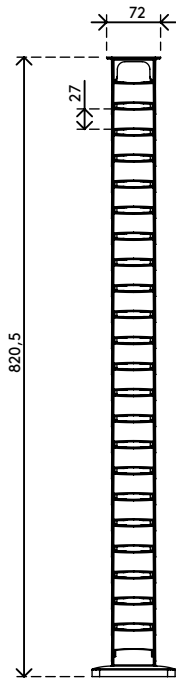

34.453

Addit Kabelführung 82 cm - Schreibtisch 453

Die Addit Kabelführung besteht aus 100% recyceltem PP und führt eine neue Reihe nachhaltiger Produkte an. Mit dieser Kabelführung können Kabel bei Schreibtischen bis zu einer Höhe von 82 cm einfach verstaут werden. Die beschwerte Bodenplatte sorgt für zusätzliche Stabilität und gewährleistet, dass die Führung gerade bleibt.

Suchen Sie nach einer perfekt abgestimmten Lösung für Ihre Einrichtung? Wir können die Farbe und Länge genau auf Ihre Bedürfnisse abstimmen.

- Räumt Kabel unter dem Schreibtisch weg
- Einfache Anpassung durch Hinzufügen/Entfernen von Elementen
- Geeignet für Schreibtischhöhen bis zu 820 mm
- 100% recyceltes PP (Polypropylen)
- Geeignet für 18 x 7 mm Kabel
- Beschwerte Bodenplatte
- Länge: 825 mm
- Hergestellt in den Niederlanden: Niederländisches Design und Qualität
- Inklusive Aufkleber und Schrauben zur Befestigung der Kabelführung am Schreibtisch
- Zugelassen für das Dataflex-Rücknahmeprogramm

Addit Kabelführung 82 cm - Schreibtisch 453

2020/11/25

34.453

 210 x 200 x 60 mm

 1 pcs

 schwarz

 0,60 kg

 805410344535