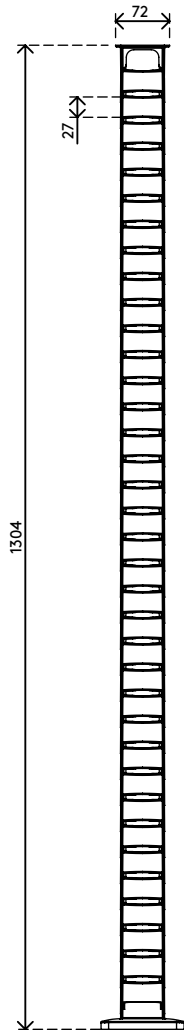

## Addit Kabelführung Sitz-Steh 130 cm – Schreibtisch 472

Die Addit Kabelführung Sitz-Steh ist eine stilvolle Kabellösung für Ihren Sitz-Steh-Schreibtisch. Diese Lösung versteckt und ordnet Kabel für Schreibtische bis zu einer Länge von 130 cm. Um dieser Lösung mehr Stabilität und Ordnung zu geben, werden eine beschwerte Bodenplatte und Aufkleber/Schraube mitgeliefert. Da diese Kabelführung zu 100 % aus recyceltem PP besteht, ist diese nicht nur elegant und stilvoll, sondern auch nachhaltig.

Suchen Sie nach einer perfekt abgestimmten Lösung für Ihre Einrichtung? Wir können die Farbe und Länge genau auf Ihre Bedürfnisse abstimmen.

- Bündelt, ordnet und führt Kabel unter dem Schreibtisch
- Anpassung durch einfaches Hinzufügen/Entfernen von Elementen
- Entworfen für höhenverstellbare Tische bis zu 1300 mm
- 100% recyceltes PP (Polypropylen)
- Geeignet für 18 Kabel 7 mm dick
- Beschwerte Bodenplatte für mehr Stabilität
- Länge: 1340 mm
- Hergestellt in den Niederlanden: Niederländisches Design und Qualität
- Wird mit Aufklebern und Schrauben zur Befestigung der Kabelführung am Schreibtisch geliefert
- Zugelassen für das Dataflex-Rücknahmeprogramm

# addit

Addit Kabelführung Sitz-Steh 130 cm – Schreibtisch 472

2020/11/25

# 34.472

 245 x 245 x 60 mm

 1 pcs

 silber

 0,80 kg

 805410344726