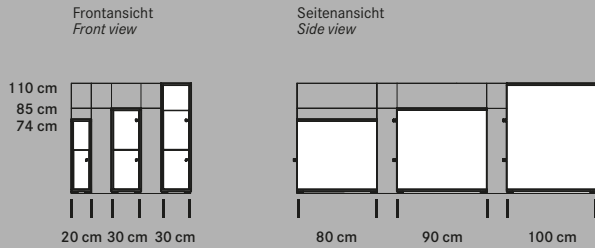

WINEA MAXX Lockerschrank Aufsatzschränke

WINEA MAXX lockers add-ons

Apothekerschränke
Apothecary cabinets

Apothekerschränke gibt es in drei Höhen und drei Tischtiefen (weitere auf Anfrage z. B. für Duoarbeitsplätze).

The apothecary cabinets are available in three heights and three depths, customised sizes available on request (restrictions apply).

WINEA SLIM Schmalcontainer
WINEA SLIM pedestals

WINEA SLIM mit Aufsatz
WINEA SLIM with add-on