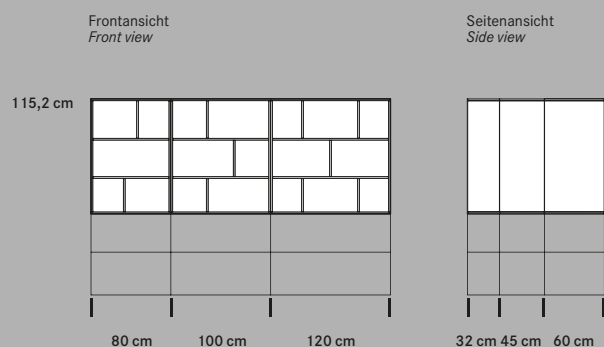

WINEA MAXX Aufsatzregale
WINEA MAXX add-on bookcase