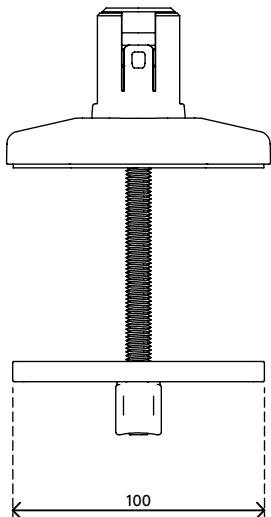

viewprime ^x

Viewprime Durchtisch - Befestigung 813

2021/03/25

65.813

160 x 140 x 60 mm

1 pcs

schwarz

1,284 kg

805410658137