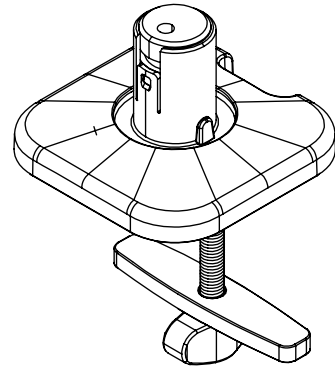

viewprime ^x

Viewprime Durchtisch - Befestigung 813

2021/03/25

65.813

160 x 140 x 60 mm

1 pcs

schwarz

1,284 kg

805410658137