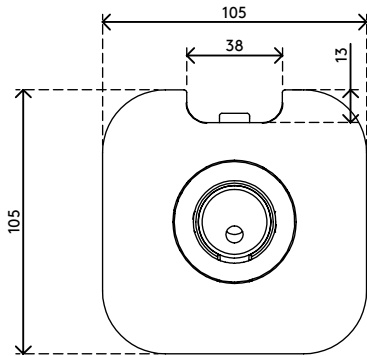

viewprime ^x

Viewprime Durchtisch - Befestigung 813

2021/03/25

65.813

160 x 140 x 60 mm

1 pcs

schwarz

1,284 kg

805410658137