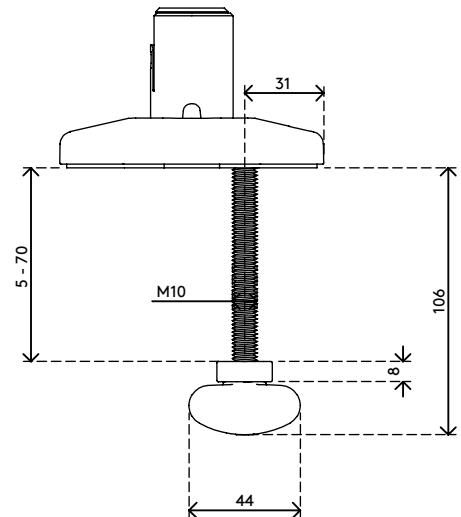

viewprime ^x

Viewprime Durchtisch - Befestigung 813

2021/03/25

65.813

160 x 140 x 60 mm

1 pcs

schwarz

1,284 kg

805410658137