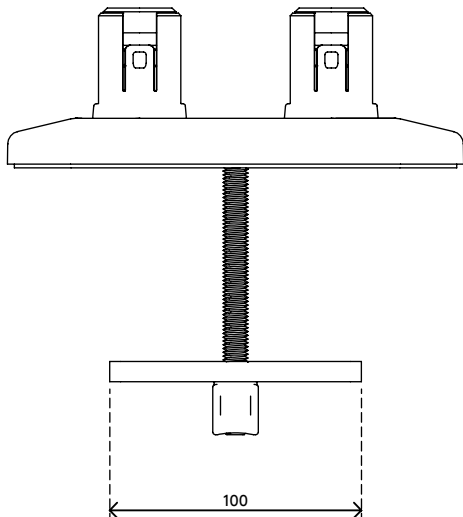

## Viewprime Durchtisch - Befestigung 820

Die Durchtischbefestigung ist die stabilste Art, den dualen Viewprime plus-Monitorarm (65.210) an Ihrem Schreibtisch zu befestigen. Diese Befestigung kann auch an die meisten Kabelmanagement-Aussparungen eines Schreibtischs montiert werden.

- Geeignet für eine Tischplattenstärke von 5 bis 70 mm
- Durchmesser der Schraube: M10
- Erforderliches Bolzenloch (mind. Ø10 mm - max. Ø70 mm)
- Montageoption für doppelten Viewprime plus Monitorarm 65.210

## Viewprime Durchtisch - Befestigung 820

2021/03/25

# 65.820

 160 x 140 x 60 mm

 1 pcs

 weiß

 1,284 kg

 805410658205