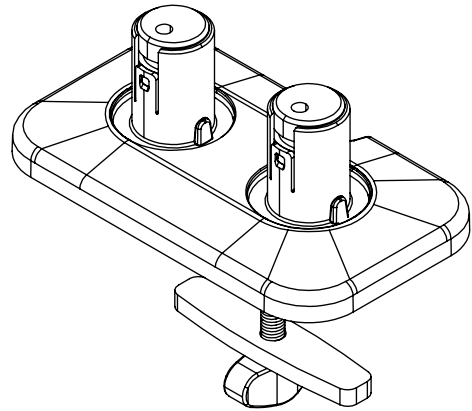

viewprime ^x

Viewprime Durchtisch - Befestigung 820

2021/03/25

65.820

160 x 140 x 60 mm

1 pcs

weiß

1,284 kg

805410658205