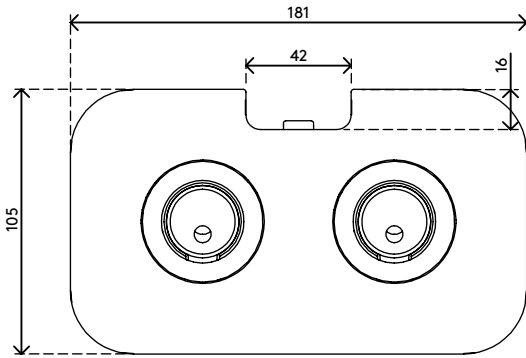

viewprime ^x

Viewprime Durchtisch - Befestigung 820

2021/03/25

65.820

160 x 140 x 60 mm

1 pcs

weiß

1,284 kg

805410658205