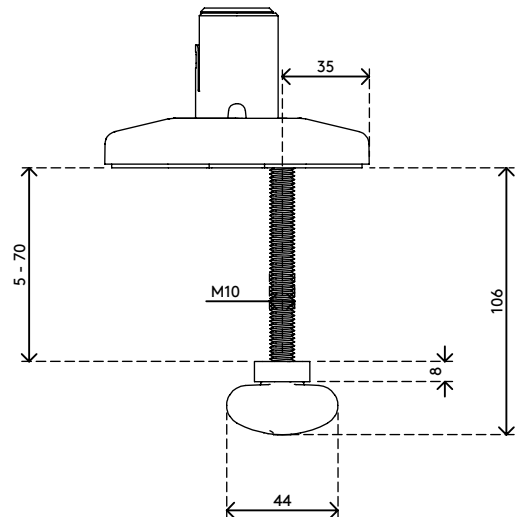

## Viewprime Durchtisch - Befestigung 820

Die Durchtischbefestigung ist die stabilste Art, den dualen Viewprime plus-Monitorarm (65.210) an Ihrem Schreibtisch zu befestigen. Diese Befestigung kann auch an die meisten Kabelmanagement-Aussparungen eines Schreibtischs montiert werden.

- Geeignet für eine Tischplattenstärke von 5 bis 70 mm
- Durchmesser der Schraube: M10
- Erforderliches Bolzenloch (mind. Ø10 mm - max. Ø70 mm)
- Montageoption für doppelten Viewprime plus Monitorarm 65.210

## Viewprime Durchtisch - Befestigung 820

2021/03/25

# 65.820

 160 x 140 x 60 mm

 1 pcs

 weiß

 1,284 kg

 805410658205