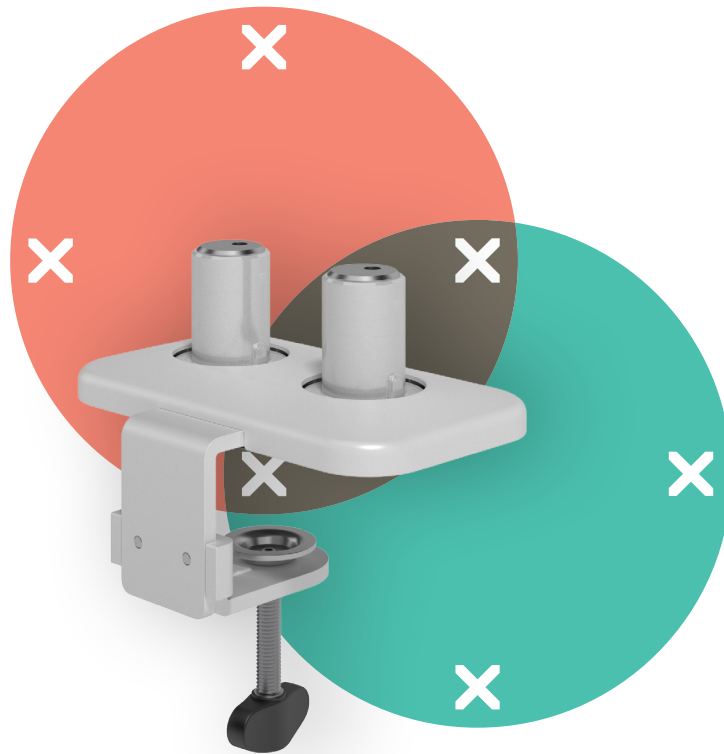

viewprime^x

Garantie

65.920

Viewprime Tischklemme - Befestigung 920

Unsere Standard-Tischklemme ist ideal für die meisten Schreibtische, um den dualen Viewprime plus Monitorarm (65.210) zu montieren. Besonders wenn Sie keine Kabelmanagement-Aussparungen haben oder ein M10-Bolzenloch nicht in Frage kommt, empfehlen wir diese Montageoption.

- Geeignet für eine Tischplattenstärke von 12 bis 50 mm
- Montageoption für doppelten Viewprime plus Monitorarm 65.210

dataflex^x

feeling at work

viewprime ^x

Viewprime Tischklemme - Befestigung 920

2021/03/25

65.920

 185 x 110 x 110 mm

 1 pcs

 weiß

 1,662 kg

 805410659202