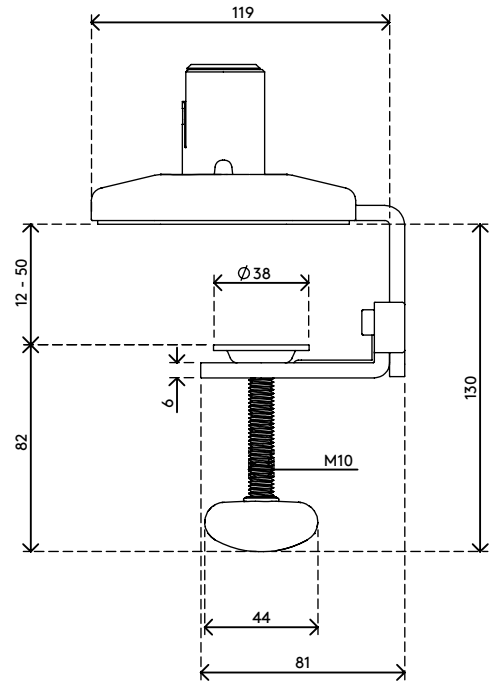

viewprime^x

Garantie

65.920

Viewprime Tischklemme - Befestigung 920

Unsere Standard-Tischklemme ist ideal für die meisten Schreibtische, um den dualen Viewprime plus Monitorarm (65.210) zu montieren. Besonders wenn Sie keine Kabelmanagement-Aussparungen haben oder ein M10-Bolzenloch nicht in Frage kommt, empfehlen wir diese Montageoption.

- Geeignet für eine Tischplattenstärke von 12 bis 50 mm
- Montageoption für doppelten Viewprime plus Monitorarm 65.210

dataflex^x

feeling at work

viewprime ^x

Viewprime Tischklemme - Befestigung 920

2021/03/25

65.920

 185 x 110 x 110 mm

 1 pcs

 weiß

 1,662 kg

 805410659202