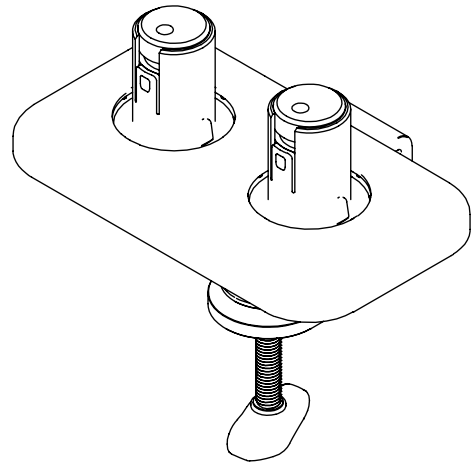

viewprime^x

Garantie

65.920

Viewprime Tischklemme - Befestigung 920

Unsere Standard-Tischklemme ist ideal für die meisten Schreibtische, um den dualen Viewprime plus Monitorarm (65.210) zu montieren. Besonders wenn Sie keine Kabelmanagement-Aussparungen haben oder ein M10-Bolzenloch nicht in Frage kommt, empfehlen wir diese Montageoption.

- Geeignet für eine Tischplattenstärke von 12 bis 50 mm
- Montageoption für doppelten Viewprime plus Monitorarm 65.210

dataflex^x

feeling at work

viewprime ^x

Viewprime Tischklemme - Befestigung 920

2021/03/25

65.920

 185 x 110 x 110 mm

 1 pcs

 weiß

 1,662 kg

 805410659202