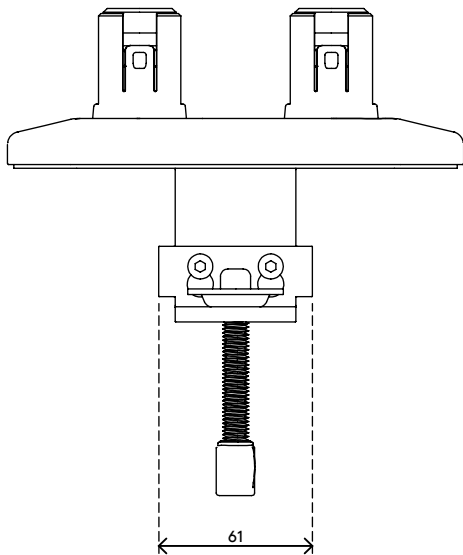

viewprime^x

Garantie

65.920

Viewprime Tischklemme - Befestigung 920

Unsere Standard-Tischklemme ist ideal für die meisten Schreibtische, um den dualen Viewprime plus Monitorarm (65.210) zu montieren. Besonders wenn Sie keine Kabelmanagement-Aussparungen haben oder ein M10-Bolzenloch nicht in Frage kommt, empfehlen wir diese Montageoption.

- Geeignet für eine Tischplattenstärke von 12 bis 50 mm
- Montageoption für doppelten Viewprime plus Monitorarm 65.210

dataflex^x

feeling at work

viewprime ^x

Viewprime Tischklemme - Befestigung 920

2021/03/25

65.920

 185 x 110 x 110 mm

 1 pcs

 weiß

 1,662 kg

 805410659202