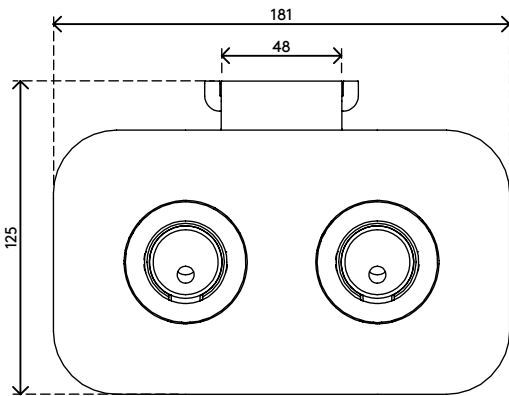

viewprime^x

Garantie

65.920

Viewprime Tischklemme - Befestigung 920

Unsere Standard-Tischklemme ist ideal für die meisten Schreibtische, um den dualen Viewprime plus Monitorarm (65.210) zu montieren. Besonders wenn Sie keine Kabelmanagement-Aussparungen haben oder ein M10-Bolzenloch nicht in Frage kommt, empfehlen wir diese Montageoption.

- Geeignet für eine Tischplattenstärke von 12 bis 50 mm
- Montageoption für doppelten Viewprime plus Monitorarm 65.210

dataflex^x

feeling at work

viewprime ^x

Viewprime Tischklemme - Befestigung 920

2021/03/25

65.920

 185 x 110 x 110 mm

 1 pcs

 weiß

 1,662 kg

 805410659202