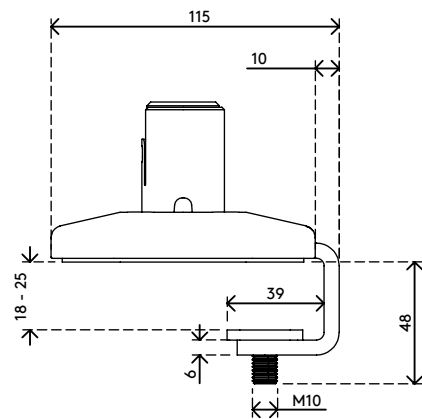

65.930

Viewprime Tischklemme S - Befestigung 930

Diese Tischklemme ist ideal für Schreibtische mit darunter liegenden Kabelmanagementwannen oder -kanälen, Schiebetische und andere professionelle Büromöbelsysteme. Diese Montageoption benötigt nur wenig Platz unter dem Schreibtisch, um den einzelnen Viewprime plus Monitorarm (65.110) zu installieren.

- Geeignet für eine Tischplattenstärke von 18 bis 25 mm
- Beansprucht maximal 25 mm Freiraum unter der Tischplatte
- Montageoption für einzelnen Viewprime plus Monitorarm 65.110

viewprime ^x

Viewprime Tischklemme S - Befestigung 930

2021/03/25

65.930

 185 x 110 x 110 mm

 1 pcs

 weiß

 1,662 kg

 805410659301