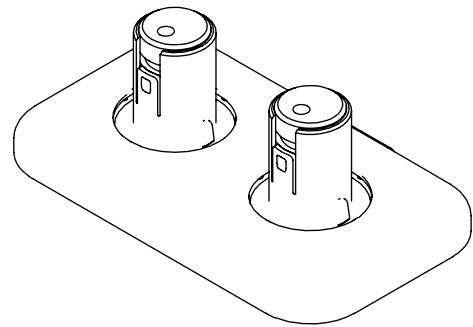

65.943

Viewprime Tischklemme S - Befestigung 943

Diese Tischklemme ist ideal für Schreibtische mit darunter liegenden Kabelmanagementwannen oder -kanälen, Schiebetische und andere professionelle Büromöbelsysteme. Diese Montageoption benötigt nur wenig Platz unter dem Schreibtisch, um den dualen Viewprime plus Monitorarm (65.213) zu installieren.

- Geeignet für eine Tischplattenstärke von 18 bis 25 mm
- Beansprucht maximal 25 mm Freiraum unter der Tischplatte
- Montageoption für doppelten Viewprime plus Monitorarm 65.213

viewprime ^x

Viewprime Tischklemme S - Befestigung 943

2021/03/25

65.943

 243x 155 x 175 mm

 1 pcs

 schwarz

 2,35 kg

 805410659431