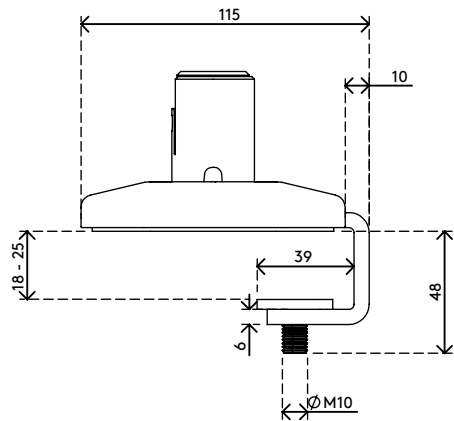

65.943

Viewprime Tischklemme S - Befestigung 943

Diese Tischklemme ist ideal für Schreibtische mit darunter liegenden Kabelmanagementwannen oder -kanälen, Schiebetische und andere professionelle Büromöbelsysteme. Diese Montageoption benötigt nur wenig Platz unter dem Schreibtisch, um den dualen Viewprime plus Monitorarm (65.213) zu installieren.

- Geeignet für eine Tischplattenstärke von 18 bis 25 mm
- Beansprucht maximal 25 mm Freiraum unter der Tischplatte
- Montageoption für doppelten Viewprime plus Monitorarm 65.213

viewprime ^x

Viewprime Tischklemme S - Befestigung 943

2021/03/25

65.943

 243x 155 x 175 mm

 1 pcs

 schwarz

 2,35 kg

 805410659431