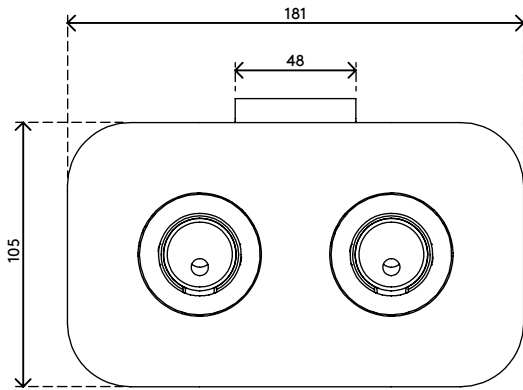

65.943

Viewprime Tischklemme S - Befestigung 943

Diese Tischklemme ist ideal für Schreibtische mit darunter liegenden Kabelmanagementwannen oder -kanälen, Schiebetische und andere professionelle Büromöbelsysteme. Diese Montageoption benötigt nur wenig Platz unter dem Schreibtisch, um den dualen Viewprime plus Monitorarm (65.213) zu installieren.

- Geeignet für eine Tischplattenstärke von 18 bis 25 mm
- Beansprucht maximal 25 mm Freiraum unter der Tischplatte
- Montageoption für doppelten Viewprime plus Monitorarm 65.213

viewprime ^x

Viewprime Tischklemme S - Befestigung 943

2021/03/25

65.943

 243x 155 x 175 mm

 1 pcs

 schwarz

 2,35 kg

 805410659431