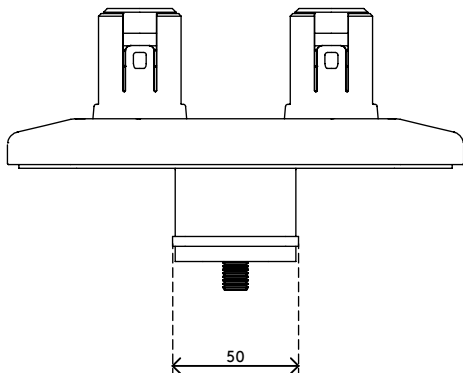

65.943

Viewprime Tischklemme S - Befestigung 943

Diese Tischklemme ist ideal für Schreibtische mit darunter liegenden Kabelmanagementwannen oder -kanälen, Schiebetische und andere professionelle Büromöbelsysteme. Diese Montageoption benötigt nur wenig Platz unter dem Schreibtisch, um den dualen Viewprime plus Monitorarm (65.213) zu installieren.

- Geeignet für eine Tischplattenstärke von 18 bis 25 mm
- Beansprucht maximal 25 mm Freiraum unter der Tischplatte
- Montageoption für doppelten Viewprime plus Monitorarm 65.213

viewprime ^x

Viewprime Tischklemme S - Befestigung 943

2021/03/25

65.943

 243x 155 x 175 mm

 1 pcs

 schwarz

 2,35 kg

 805410659431