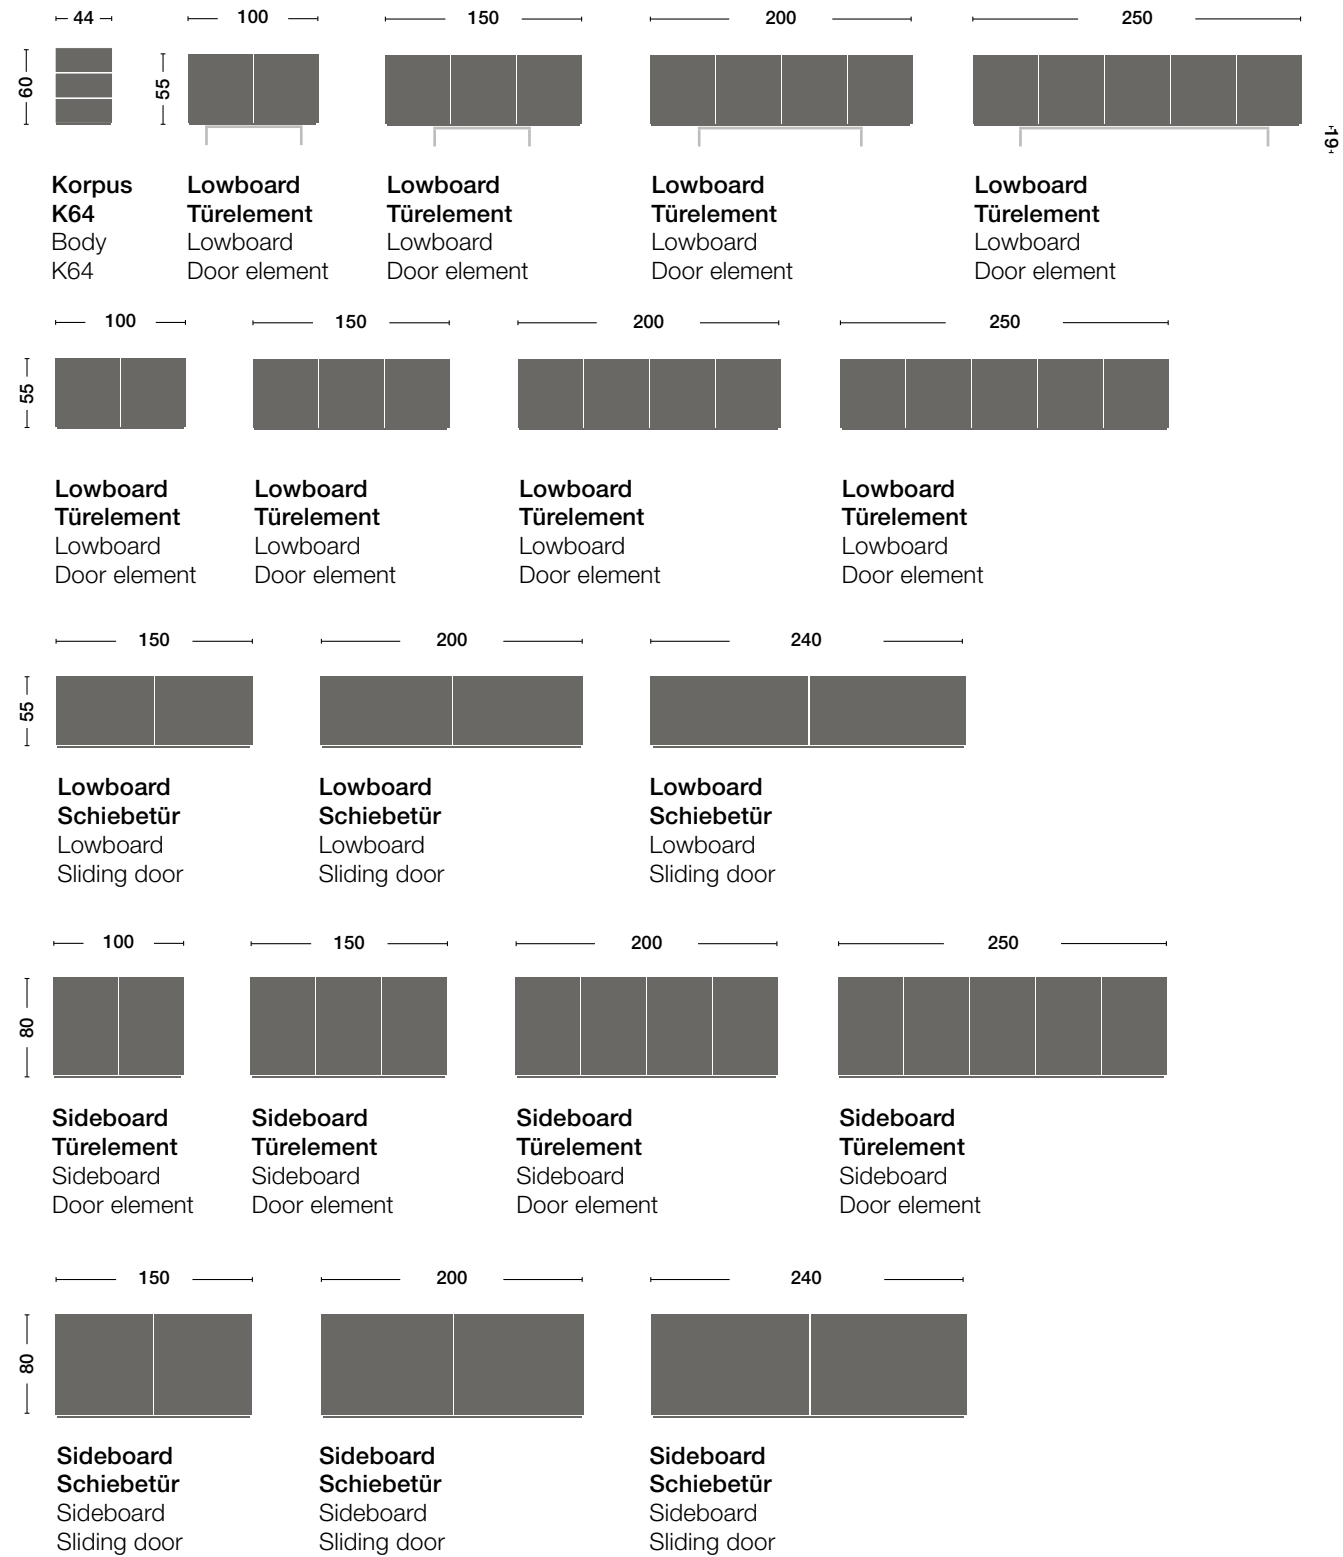

INDIVIDUELL ZUGESCHNITTEN/  
EINE NUANCENREICHE FARBPALETTE

INDIVIDUALLY TAILORED/  
A RANGE OF COLOURS RICH IN SUBTLE NUANCES

## FARBENVIELFALT | VARIETY OF COLOURS