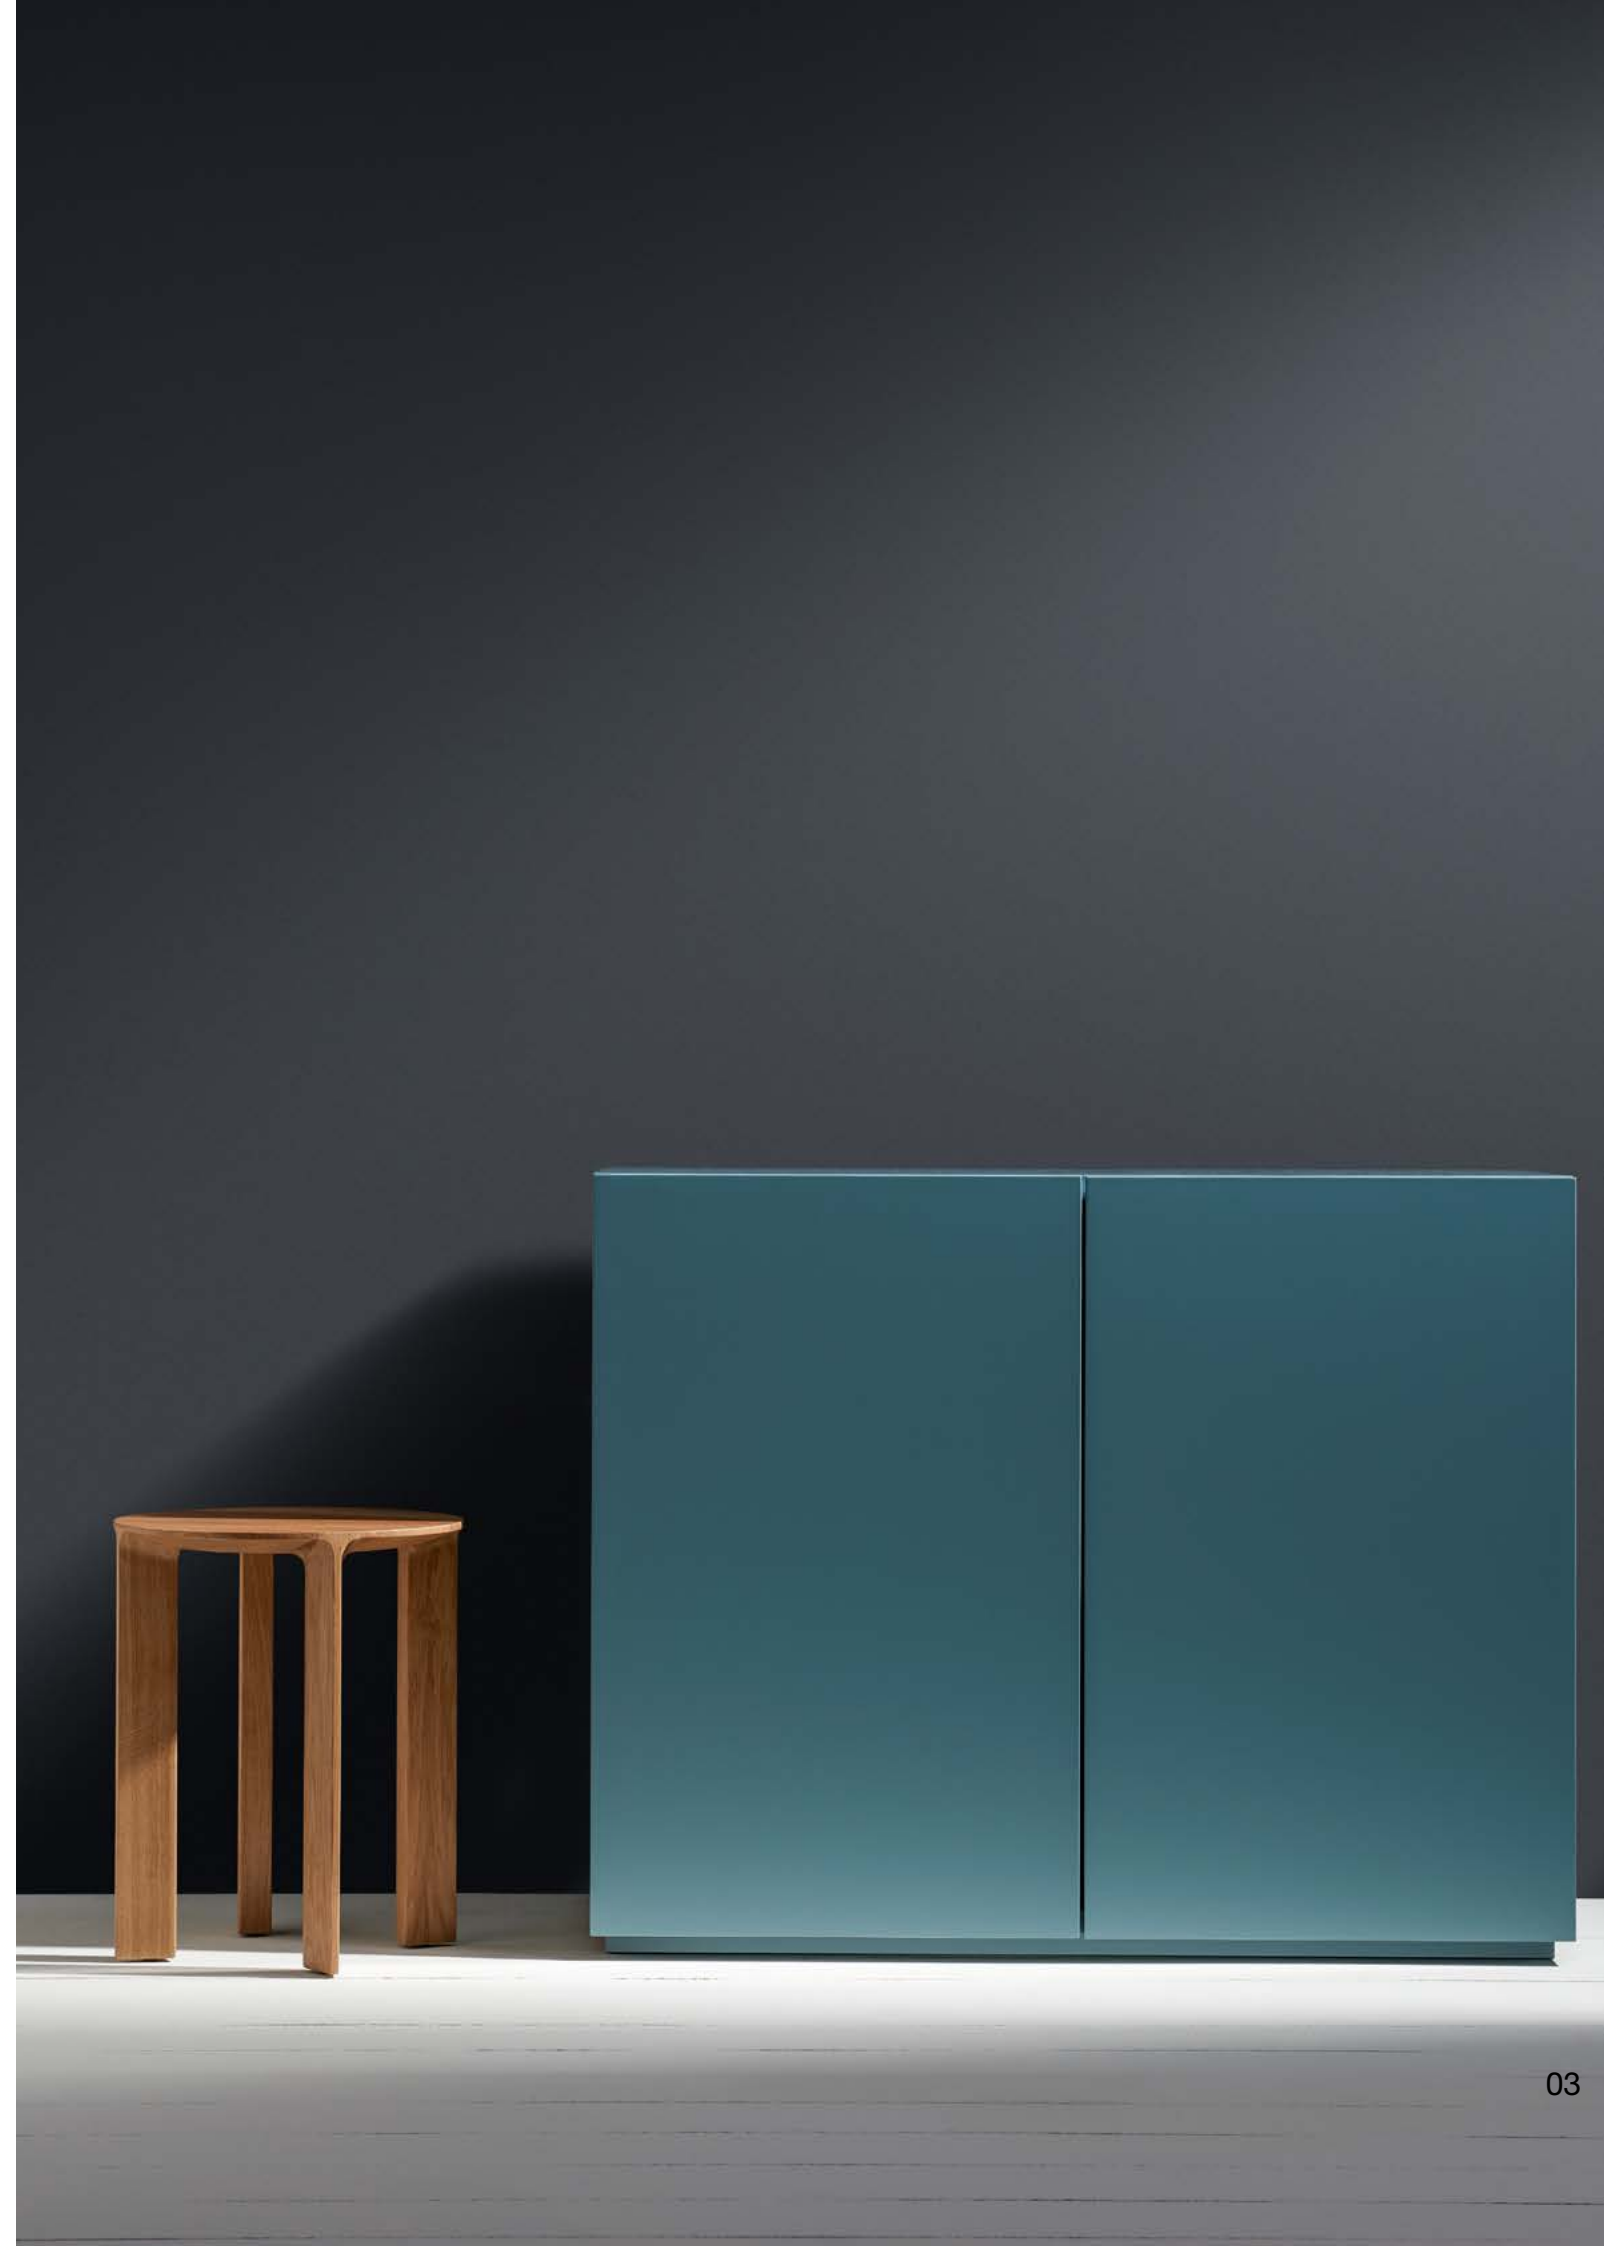

PURISTISCH. RAFFINIERT. FLEXIBEL.
PURISTIC. SOPHISTICATED. FLEXIBLE.

Design **Jehs & Laub**