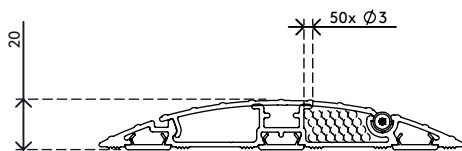

addit

Addit Kabelschutz 150 cm - gerade 422

2020/05/28

31.422

1535 x 180 x 45 mm

1 pcs

silber

3,2 kg

805410314224