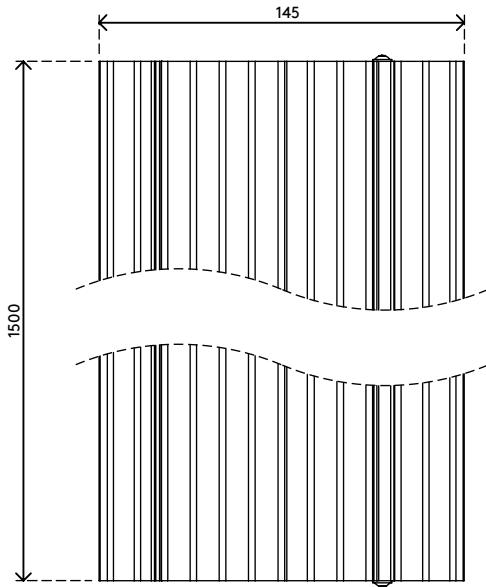

31.422

Addit Kabelschutz 150 cm - gerade 422

Mit diesem Addit Kabelschutz lassen sich Kabel leicht dorthin verlegen, wo Sie sie brauchen. Die robuste Aluminiumkonstruktion schützt Mensch und Kabel, da sie sich nicht in die Quere kommen können. Außerdem ermöglicht das aufklappbare Gehäuse, Kabel in Sekundenschnelle einzulegen, zu entfernen oder auszuschalten.

Auch in den folgenden Längen erhältlich : 60 cm, 90 cm, 118 cm, 180 cm

Ihnen schwebt etwas ganz Besonderes vor?

Wir können die Länge dieses Kabelschutzes ganz auf Ihre Wünsche abstimmen.

Kontaktieren Sie uns für weitere Informationen.

- Hergestellt aus 80 % Recycling-Aluminium
- Rutschfest dank geriffelter Oberfläche
- Für Belastungen bis 500 kg ausgelegt
- Geeignet für zehn 7-mm-Kabel
- Aufklappbare Abdeckung bietet leichten Zugang von oben zu den Kabelkanälen
- Geriffelte Unterseite und aufgeraute Streifen sorgen für Griffbarkeit auf jedem Fußboden
- Aus voll recyclebaren Aluminium aufgebaut
- Abmessungen (B x T x H): 145 x 1500 x 20 mm

addit

Addit Kabelschutz 150 cm - gerade 422

2020/05/28

31.422

 1535 x 180 x 45 mm

 1 pcs

 silber

 3,2 kg