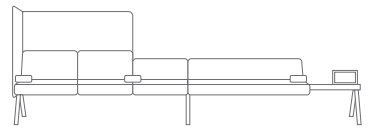

Durch das flexible und modulare Design und die große Materialvielfalt geben Sie jedem Arbeitsbereich Ihre ganz persönliche Note.

SYSTEMÜBERSICHT

SOFA-ZWEISITZER, MIT SICHTSCHUTZELEMENT UND KISSEN

KOMBINATION AUS ZWEI DREISITZER-SOFAS MIT ABLAGEFLÄCHE UND 2 L-FÖRMIGEN SICHTSCHUTZELEMENTEN

DREISITZER-SOFA-KOMBINATION MIT ABLAGEFLÄCHE UND KISSEN

KOMBINATION AUS ZWEI DREISITZER-SOFAS MIT L-FÖRMIGEN SICHTSCHUTZELEMENTEN RECHTS UND ABLAGEFLÄCHE LINKS

SOFA-EINSITZER MIT ARMLEHNEN

SOFA-ZWEISITZER MIT ARMLEHNEN