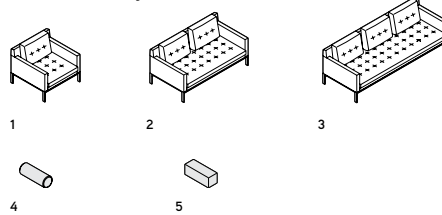

Vorstellung der Produktreihe

1-3 Lifestyle Lounge

- 1. T 902 x B 889 x H 730, Sitz: T 740 x B 560 x H 430;
- 2. T 1639 x B 889 x H 730, Sitz: T 1480 x B 560 x H 430;
- 3. T 2375 x B 889 x H 730, Sitz: T 2200 x B 560 x H 430

4-5 Lifestyle Lounge Polsterkissen

- 4.-5. T 178 x B 470 x H 178

6-21 Contract Lounge

- 6. T 660 x B 711 x H 787, Sitz: T 660 x B 560 x H 430;
- 7. T 813 x B 711 x H 787, Sitz: T 680 x B 560 x H 430;
- 8. T 737 x B 711 x H 787, Sitz: T 680 x B 560 x H 430;
- 9. T 737 x B 711 x H 787, Sitz: T 680 x B 560 x H 430;
- 10. T 1321 x B 711 x H 787, Sitz: T 1320 x B 560 x H 430;
- 11. 1473 x B 711 x H 787, Sitz: T 1340 x B 560 x H 430;
- 12. T 1397 x B 711 x H 787, Sitz: T 1340 x B 560 x H 430;
- 13. T 1397 x B 711 x H 787, Sitz: T 1340 x B 560 x H 430;
- 14. T 1981 x B 711 x H 787, Sitz: T 1980 x B 560 x H 430;
- 15. 2134 x B 711 x H 787, Sitz: T 2000 x B 560 x H 430;
- 16.-17. T 2057 x B 711 x H 787, Sitz: T 2000 x B 560 x H 430;
- 18. T 2642 x B 711 x H 787, Sitz: T 2640 x B 560 x H 430;
- 19. T 2134 x B 711 x H 787, Sitz: T 2660 x B 560 x H 430;
- 20.-21. T 2718 x B 711 x H 787, Sitz: T 2660 x B 560 x H 430

22-25 Sitzbank

- 22. T 660 x B 660 x H 419; 23. T 1321 x B 660 x H 419;
- 24. T 1981 x B 660 x H 419; 25. T 2642 x B 660 x H 419

Vorstellung der Produktreihe

Millbrae Lifestyle

Millbrae Contract

Produkteigenschaften