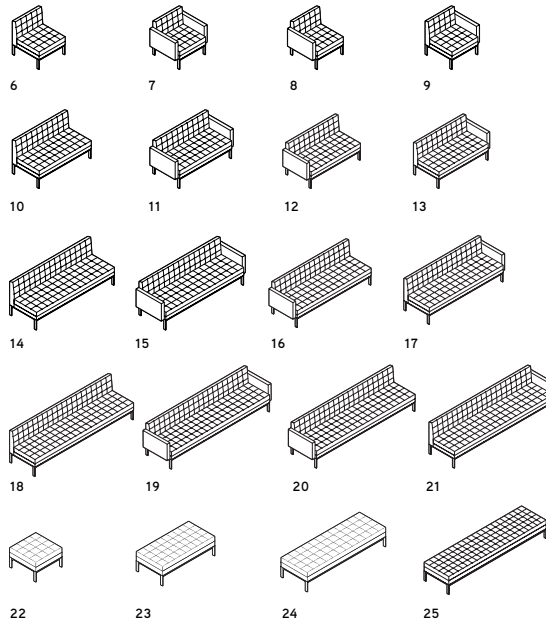

Vorstellung der Produktreihe

1-3 Lifestyle Lounge

- 1. T 902 x B 889 x H 730, Sitz: T 740 x B 560 x H 430;
- 2. T 1639 x B 889 x H 730, Sitz: T 1480 x B 560 x H 430;
- 3. T 2375 x B 889 x H 730, Sitz: T 2200 x B 560 x H 430

4-5 Lifestyle Lounge Polsterkissen

- 4.-5. T 178 x B 470 x H 178

6-21 Contract Lounge

- 6. T 660 x B 711 x H 787, Sitz: T 660 x B 560 x H 430;
- 7. T 813 x B 711 x H 787, Sitz: T 680 x B 560 x H 430;
- 8. T 737 x B 711 x H 787, Sitz: T 680 x B 560 x H 430;
- 9. T 737 x B 711 x H 787, Sitz: T 680 x B 560 x H 430;
- 10. T 1321 x B 711 x H 787, Sitz: T 1320 x B 560 x H 430;
- 11. 1473 x B 711 x H 787, Sitz: T 1340 x B 560 x H 430;
- 12. T 1397 x B 711 x H 787, Sitz: T 1340 x B 560 x H 430;
- 13. T 1397 x B 711 x H 787, Sitz: T 1340 x B 560 x H 430;
- 14. T 1981 x B 711 x H 787, Sitz: T 1980 x B 560 x H 430;
- 15. 2134 x B 711 x H 787, Sitz: T 2000 x B 560 x H 430;
- 16.-17. T 2057 x B 711 x H 787, Sitz: T 2000 x B 560 x H 430;
- 18. T 2642 x B 711 x H 787, Sitz: T 2640 x B 560 x H 430;
- 19. T 2134 x B 711 x H 787, Sitz: T 2660 x B 560 x H 430;
- 20.-21. T 2718 x B 711 x H 787, Sitz: T 2660 x B 560 x H 430

22-25 Sitzbank

- 22. T 660 x B 660 x H 419; 23. T 1321 x B 660 x H 419;
- 24. T 1981 x B 660 x H 419; 25. T 2642 x B 660 x H 419

Vorstellung der Produktreihe

Millbrae Lifestyle

Millbrae Contract

Produkteigenschaften