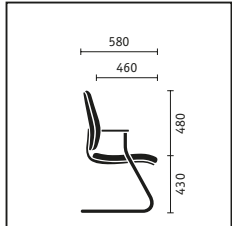

Nackenstütze. Höhen- und neigungsverstellbar ist die Stütze (150 x 265 mm) für die große Rückenlehne erhältlich. Entspanntes Arbeiten.

Basis-Armlehnen. Komfort braucht seinen Raum und Armlehnen mit großzügig dimensionierten Auflageflächen. Wahlweise mit Kunststoff- oder Lederauflagen.

3-D Armlehnen. Hoch, tief oder breit. Die optimal verstell- und schwenkbaren 3-D Armlehnen sorgen für besonders angenehmes Arbeiten. Mit Softtouch-, Gel-, oder Lederauflagen.

Freischwinger, Gestell verchromt (optional stapelbar)

Freischwinger mit Armlehnen, Gestell verchromt (optional stapelbar)