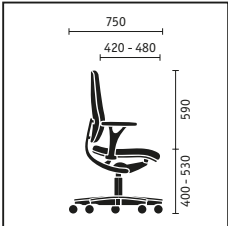

Nackenstütze. Höhen- und neigungsverstellbar ist die Stütze (150 x 265 mm) für die große Rückenlehne erhältlich. Entspanntes Arbeiten.

Basis-Armlehnen. Komfort braucht seinen Raum und Armlehnen mit großzügig dimensionierten Auflageflächen. Wahlweise mit Kunststoff- oder Lederauflagen.

3-D Armlehnen. Hoch, tief oder breit. Die optimal verstell- und schwenkbaren 3-D Armlehnen sorgen für besonders angenehmes Arbeiten. Mit Softtouch-, Gel-, oder Lederauflagen.

Freischwinger, Gestell verchromt (optional stapelbar)

Freischwinger mit Armlehnen, Gestell verchromt (optional stapelbar)