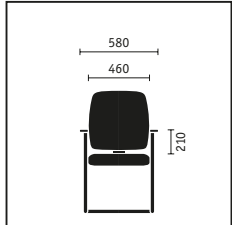

Freischwinger, Gestell verchromt (optional stapelbar)