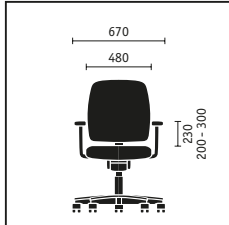

Freischwinger, Gestell verchromt (optional stapelbar)