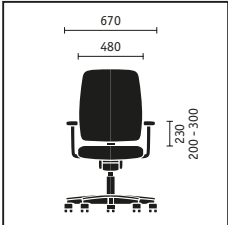

Nackenstütze. Höhen- und neigungsverstellbar ist die Stütze (150 x 265 mm) für die große Rückenlehne erhältlich. Entspanntes Arbeiten.

Basis-Armlehnen. Komfort braucht seinen Raum und Armlehnen mit großzügig dimensionierten Auflageflächen. Wahlweise mit Kunststoff- oder Lederauflagen.

3-D Armlehnen. Hoch, tief oder breit. Die optimal verstell- und schwenkbaren 3-D Armlehnen sorgen für besonders angenehmes Arbeiten. Mit Softtouch-, Gel-, oder Lederauflagen.

Freischwinger, Gestell verchromt (optional stapelbar)

Freischwinger mit Armlehnen, Gestell verchromt (optional stapelbar)