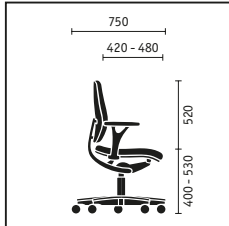

Nackenstütze. Höhen- und neigungsverstellbar ist die Stütze (150 x 265 mm) für die große Rückenlehne erhältlich. Entspanntes Arbeiten.

Basis-Armlehnen. Komfort braucht seinen Raum und Armlehnen mit großzügig dimensionierten Auflageflächen. Wahlweise mit Kunststoff- oder Lederauflagen.

3-D Armlehnen. Hoch, tief oder breit. Die optimal verstell- und schwenkbaren 3-D Armlehnen sorgen für besonders angenehmes Arbeiten. Mit Softtouch-, Gel-, oder Lederauflagen.

Freischwinger, Gestell verchromt (optional stapelbar)

Freischwinger mit Armlehnen, Gestell verchromt (optional stapelbar)