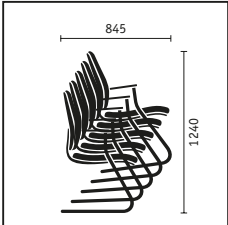

Freischwinger mit Armlehnen, Gestell verchromt (optional stapelbar)