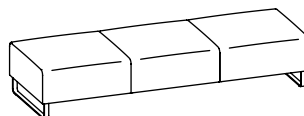

Sedus sofa power supply

Strom dort, wo er gebraucht wird: auf Wunsch mit drei Steckdosen oder mit zweien plus USB-Charger. Jeweils mit ca. drei Meter langer integrierter Netzzuleitung.

Stil mit System

Komplettmodelle: Höhe 850 mm, Tiefe 800 mm

Clubsessel auf Drehteller

Sessel

2er-Sofa

3er-Sofa

Grundelemente: Höhe 430 mm, Tiefe 720 mm

Hocker

2er-Bank

3er-Bank

Kombinationen: Höhe 400/600 mm, Tiefe 800 mm

Grundelemente, Eck-/Anbaurücken, Rückenkissen und Aufsatzelemente in 400 und 600 mm Höhe ermöglichen eine große Variationsbreite.

2er-Bank mit Eckrücken rechts und Rückenkissen