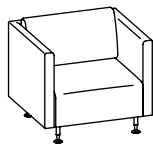

Sedus sofa power supply

Strom dort, wo er gebraucht wird: auf Wunsch mit drei Steckdosen oder mit zweien plus USB-Charger. Jeweils mit ca. drei Meter langer integrierter Netzzuleitung.

Stil mit System

Komplettmodelle: Höhe 850 mm, Tiefe 800 mm

Clubsessel auf Drehteller

Sessel

2er-Sofa

3er-Sofa

Grundelemente: Höhe 430 mm, Tiefe 720 mm

Hocker

2er-Bank

3er-Bank

Kombinationen: Höhe 400/600 mm, Tiefe 800 mm

Grundelemente, Eck-/Anbaurücken, Rückenkissen und Aufsatzelemente in 400 und 600 mm Höhe ermöglichen eine große Variationsbreite.

2er-Bank mit Eckrücken rechts und Rückenkissen