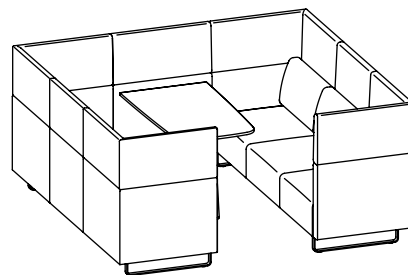

Kombinationen: Höhe 400/600 mm, Tiefe 800 mm

Grundelemente, Eck-/Anbaurücken, Rückenkissen und Aufsatzelemente in 400 und 600 mm Höhe ermöglichen eine große Variationsbreite.

2er-Bank mit Eckrücken rechts und Rückenkissen

2er-Bank mit Eckrücken, Rückenkissen und Aufsatzelement

2× 2er-Bank mit Anbaurücken mit Aufsatzelementen sowie Rückenkissen

2er-Kombination mit gegenüberliegenden Eckrücken und Rückenkissen

4er-Arbeits- bzw. -Besprechungsinsel mit Rückenkissen, seitlich geöffnet