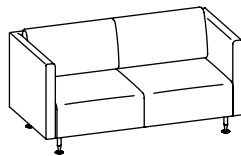

Sedus sofa power supply

Strom dort, wo er gebraucht wird: auf Wunsch mit drei Steckdosen oder mit zweien plus USB-Charger. Jeweils mit ca. drei Meter langer integrierter Netzzuleitung.

Stil mit System

Komplettmodelle: Höhe 850 mm, Tiefe 800 mm

Clubsessel auf Drehteller

Sessel

2er-Sofa

3er-Sofa

Grundelemente: Höhe 430 mm, Tiefe 720 mm

Hocker

2er-Bank

3er-Bank

Kombinationen: Höhe 400/600 mm, Tiefe 800 mm

Grundelemente, Eck-/Anbaurücken, Rückenkissen und Aufsatzelemente in 400 und 600 mm Höhe ermöglichen eine große Variationsbreite.

2er-Bank mit Eckrücken rechts und Rückenkissen