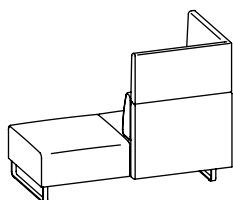

Sedus sofa power supply

Strom dort, wo er gebraucht wird: auf Wunsch mit drei Steckdosen oder mit zweien plus USB-Charger. Jeweils mit ca. drei Meter langer integrierter Netzzuleitung.

Stil mit System

Komplettmodelle: Höhe 850 mm, Tiefe 800 mm

Clubsessel auf Drehteller

Sessel

2er-Sofa

3er-Sofa

Grundelemente: Höhe 430 mm, Tiefe 720 mm

Hocker

2er-Bank

3er-Bank

Kombinationen: Höhe 400/600 mm, Tiefe 800 mm

Grundelemente, Eck-/Anbaurücken, Rückenkissen und Aufsatzelemente in 400 und 600 mm Höhe ermöglichen eine große Variationsbreite.

2er-Bank mit Eckrücken rechts und Rückenkissen