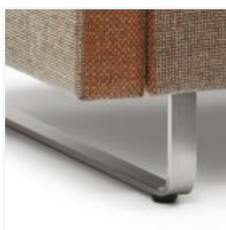

Standpunkt

Schlanke Aluminiumfüße mit Gleitern oder auf Wunsch ein elegantes Kufengestell aus gebürstetem Edelstahl betonen den markanten Auftritt.

Form und Funktion

Auf Wunsch dient das zonierende, frei positionierbare Mittelkissen als Armauflage oder unterstützt die Arbeit mit Notebook und Tablet. Es verbessert zudem den Sitzkomfort und sorgt in der farblich abgesetzten Variante für einen zusätzlichen Blickfang.