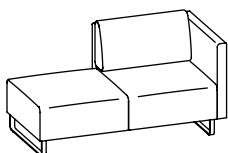

Sedus sofa power supply

Strom dort, wo er gebraucht wird: auf Wunsch mit drei Steckdosen oder mit zweien plus USB-Charger. Jeweils mit ca. drei Meter langer integrierter Netzzuleitung.

Stil mit System

Komplettmodelle: Höhe 850 mm, Tiefe 800 mm

Clubsessel auf Drehteller

Sessel

2er-Sofa

3er-Sofa

Grundelemente: Höhe 430 mm, Tiefe 720 mm

Hocker

2er-Bank

3er-Bank

Kombinationen: Höhe 400/600 mm, Tiefe 800 mm

Grundelemente, Eck-/Anbaurücken, Rückenkissen und Aufsatzelemente in 400 und 600 mm Höhe ermöglichen eine große Variationsbreite.

2er-Bank mit Eckrücken rechts und Rückenkissen

2er-Bank mit Eckrücken, Rückenkissen und Aufsatzelement

2× 2er-Bank mit Anbaurücken mit Aufsatzelementen sowie Rückenkissen

2er-Kombination mit gegenüberliegenden Eckrücken und Rückenkissen

4er-Arbeits- bzw. -Besprechungsinsel mit Rückenkissen, seitlich geöffnet