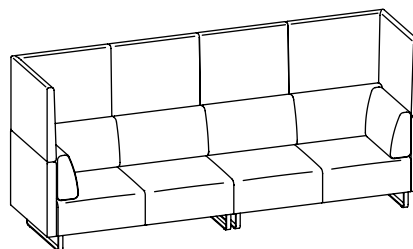

Sedus sofa power supply

Strom dort, wo er gebraucht wird: auf Wunsch mit drei Steckdosen oder mit zweien plus USB-Charger. Jeweils mit ca. drei Meter langer integrierter Netzzuleitung.

Stil mit System

Komplettmodelle: Höhe 850 mm, Tiefe 800 mm

Clubsessel auf Drehteller

Sessel

2er-Sofa

3er-Sofa

Grundelemente: Höhe 430 mm, Tiefe 720 mm

Hocker

2er-Bank

3er-Bank

Kombinationen: Höhe 400/600 mm, Tiefe 800 mm

Grundelemente, Eck-/Anbaurücken, Rückenkissen und Aufsatzelemente in 400 und 600 mm Höhe ermöglichen eine große Variationsbreite.

2er-Bank mit Eckrücken rechts und Rückenkissen

2er-Bank mit Eckrücken, Rückenkissen und Aufsatzelement

2× 2er-Bank mit Anbaurücken mit Aufsatzelementen sowie Rückenkissen

2er-Kombination mit gegenüberliegenden Eckrücken und Rückenkissen

4er-Arbeits- bzw. -Besprechungsinsel mit Rückenkissen, seitlich geöffnet