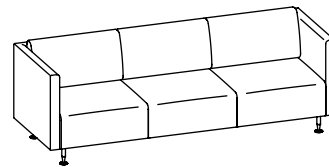

Sedus sofa power supply

Strom dort, wo er gebraucht wird: auf Wunsch mit drei Steckdosen oder mit zweien plus USB-Charger. Jeweils mit ca. drei Meter langer integrierter Netzzuleitung.

Stil mit System

Komplettmodelle: Höhe 850 mm, Tiefe 800 mm

Clubsessel auf Drehteller

Sessel

2er-Sofa

3er-Sofa

Grundelemente: Höhe 430 mm, Tiefe 720 mm

Hocker

2er-Bank

3er-Bank

Kombinationen: Höhe 400/600 mm, Tiefe 800 mm

Grundelemente, Eck-/Anbaurücken, Rückenkissen und Aufsatzelemente in 400 und 600 mm Höhe ermöglichen eine große Variationsbreite.

2er-Bank mit Eckrücken rechts und Rückenkissen