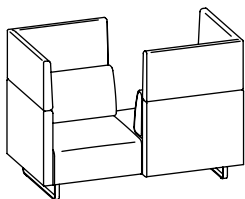

Sedus sofa power supply

Strom dort, wo er gebraucht wird: auf Wunsch mit drei Steckdosen oder mit zweien plus USB-Charger. Jeweils mit ca. drei Meter langer integrierter Netzzuleitung.

Stil mit System

Komplettmodelle: Höhe 850 mm, Tiefe 800 mm

Clubsessel auf Drehteller

Sessel

2er-Sofa

3er-Sofa

Grundelemente: Höhe 430 mm, Tiefe 720 mm

Hocker

2er-Bank

3er-Bank

Kombinationen: Höhe 400/600 mm, Tiefe 800 mm

Grundelemente, Eck-/Anbaurücken, Rückenkissen und Aufsatzelemente in 400 und 600 mm Höhe ermöglichen eine große Variationsbreite.

2er-Bank mit Eckrücken rechts und Rückenkissen

2er-Bank mit Eckrücken, Rückenkissen und Aufsatzelement

2× 2er-Bank mit Anbaurücken mit Aufsatzelementen sowie Rückenkissen

2er-Kombination mit gegenüberliegenden Eckrücken und Rückenkissen

4er-Arbeits- bzw. -Besprechungsinsel mit Rückenkissen, seitlich geöffnet