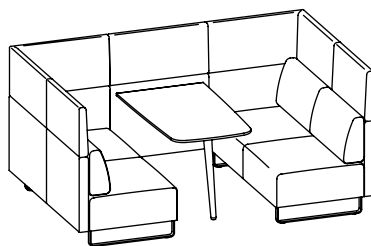

Sedus sofa power supply

Strom dort, wo er gebraucht wird: auf Wunsch mit drei Steckdosen oder mit zweien plus USB-Charger. Jeweils mit ca. drei Meter langer integrierter Netzzuleitung.

Stil mit System

Komplettmodelle: Höhe 850 mm, Tiefe 800 mm

Clubsessel auf Drehteller

Sessel

2er-Sofa

3er-Sofa

Grundelemente: Höhe 430 mm, Tiefe 720 mm

Hocker

2er-Bank

3er-Bank

Kombinationen: Höhe 400/600 mm, Tiefe 800 mm

Grundelemente, Eck-/Anbaurücken, Rückenkissen und Aufsatzelemente in 400 und 600 mm Höhe ermöglichen eine große Variationsbreite.

2er-Bank mit Eckrücken rechts und Rückenkissen

2er-Bank mit Eckrücken, Rückenkissen und Aufsatzelement

2× 2er-Bank mit Anbaurücken mit Aufsatzelementen sowie Rückenkissen

2er-Kombination mit gegenüberliegenden Eckrücken und Rückenkissen

4er-Arbeits- bzw. -Besprechungsinsel mit Rückenkissen, seitlich geöffnet