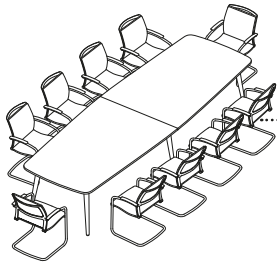

**Freiraum.** Einzeltische und Tischanlagen sind für eine bestimmte Anzahl an Sitzplätzen ausgelegt, wobei gängige Konferenz- und Besucherstühle ausreichend Platz finden ebenso wie großzügige Konferenzdrehessel.

# Ihr Raum, Ihre Regeln

mastermind passt zu Ihren Räumen. Eine Aussage, die man problemlos treffen kann, ohne Ihre Räume zuvor gesehen zu haben. Der Sedus Planungsservice tritt gerne den Beweis bei Ihnen vor Ort an.

## Großartig.

mastermind verleiht jeder Konferenz oder Tagung Größe – ganz gleich, ob zwölf, 20 oder noch viel mehr Teilnehmer. Angeordnet als Raute oder in V-Konfiguration mit freiem Sichtfeld für alle: Schon bei der Planung stehen Effizienz und Flexibilität auf der Agenda.