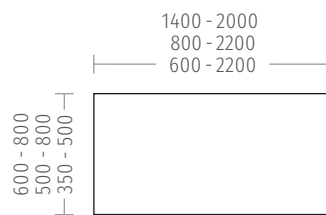

Egal, ob mit oder ohne akustische Wirkung: Die **unauffällige Optik** des se:screen verändert sich nicht

Höhe x Breite = passend

se:screen lässt sich millimetergenau planen und produzieren

Gut organisiert: se:screen lässt sich ganz einfach mit **Ablageschale, Zettelboxen und Magnetbord** ergänzen

Konfiguration nach Wunsch

Varianten

Schlanke und geschickte Gestaltung: se:screen integriert sich problemlos in Räumen und an Tischen.

Anbringung auf dem Tisch oder hinter dem Tisch

als Stellwand freistehend im Raum

Maße

Für jede Anforderung die passende Größe: se:screen lässt sich millimetergenau in Höhe und Breite planen.

Alle Maßangaben sind mm
Tiefe: 30 mm

Verbinder zur Erweiterung

Das Stellwandsystem lässt sich modular aufbauen und mittels Verbinder individuell verketteten.