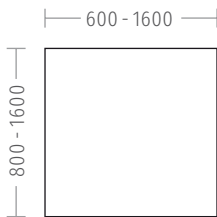

Egal, ob mit oder ohne akustische Wirkung: Die **unauffällige Optik** des se:screen verändert sich nicht

Höhe x Breite = passend

se:screen lässt sich millimetergenau planen und produzieren

Gut organisiert: se:screen lässt sich ganz einfach mit **Ablageschale, Zettelboxen und Magnetbord** ergänzen

Maße

Für jede Anforderung die passende Größe: se:screen lässt sich millimetergenau in Höhe und Breite planen.

Alle Maßangaben sind mm
Tiefe: 30 mm

Verbinder zur Erweiterung

Das Stellwandsystem lässt sich modular aufbauen und mittels Verbinder individuell verketteten.