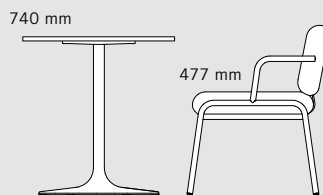

# FORMEN- UND GRÖSSENVIELFALT

Die drei Höhen können unterschiedlich genutzt werden.

# VARIETY OF SHAPES AND SIZES

The three heights can be used in different ways.

**LOUNGE**  
Sitzhöhe | seat height

**LOW**  
Sitzhöhe | seat height

**HIGH**  
Stehhöhe | standing height

## CASUAL OUTDOOR LOUNGE

**CHAIR**  
700 x 680 x 720 mm

**BENCH**  
1.350 x 680 x 720 mm

**DOUBLE BENCH**  
1.350 x 655 x 783 mm

**2 X DOUBLE BENCH  
MIT VERKETTUNGSFUSS |  
WITH LINKING LEG**  
2.625 x 655 x 783 mm