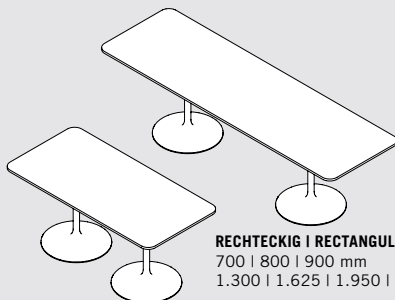

## CASUAL OUTDOOR SIDE TABLE

H: 470 mm

**QUADRATISCH | SQUARE**  
600 | 700 mm

**RUND | ROUND**  
600 | 700 | 800 mm

## CASUAL OUTDOOR TABLE LOW

H: 740 mm

**QUADRATISCH | SQUARE**  
600 | 700 mm

**RUND | ROUND**  
600 | 700 | 800 mm

**RECHTECKIG | RECTANGULAR**  
700 | 800 | 900 mm  
1.300 | 1.625 | 1.950 | 2.600 mm

**OVAL | OVAL**  
700 | 800 | 900 mm  
1.300 | 1.625 | 1.950 | 2.600 mm

## CASUAL OUTDOOR TABLE HIGH

H: 1.070 mm

**QUADRATISCH | SQUARE**  
600 | 700 mm

**RUND | ROUND**  
600 | 700 | 800 mm

**RECHTECKIG | RECTANGULAR**  
700 | 800 mm  
1.300 mm

**OVAL | OVAL**  
700 | 800 mm  
1.300 mm