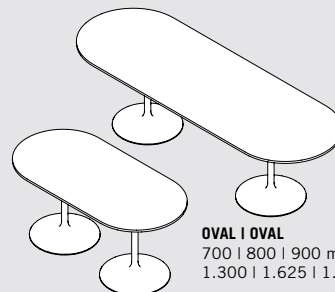

## CASUAL OUTDOOR SIDE TABLE

H: 470 mm

**QUADRATISCH | SQUARE**  
600 | 700 mm

**RUND | ROUND**  
600 | 700 | 800 mm

## CASUAL OUTDOOR TABLE LOW

H: 740 mm

**QUADRATISCH | SQUARE**  
600 | 700 mm

**RUND | ROUND**  
600 | 700 | 800 mm

**RECHTECKIG | RECTANGULAR**  
700 | 800 | 900 mm  
1.300 | 1.625 | 1.950 | 2.600 mm

**OVAL | OVAL**  
700 | 800 | 900 mm  
1.300 | 1.625 | 1.950 | 2.600 mm

## CASUAL OUTDOOR TABLE HIGH

H: 1.070 mm

**QUADRATISCH | SQUARE**  
600 | 700 mm

**RUND | ROUND**  
600 | 700 | 800 mm

**RECHTECKIG | RECTANGULAR**  
700 | 800 mm  
1.300 mm

**OVAL | OVAL**  
700 | 800 mm  
1.300 mm