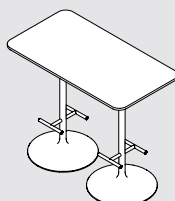

## CASUAL OUTDOOR TABLE LOW

H: 740 mm

**QUADRATISCH | SQUARE**  
600 | 700 mm

**RUND | ROUND**  
600 | 700 | 800 mm

**RECHTECKIG | RECTANGULAR**  
700 | 800 | 900 mm  
1.300 | 1.625 | 1.950 | 2.600 mm

**OVAL | OVAL**  
700 | 800 | 900 mm  
1.300 | 1.625 | 1.950 | 2.600 mm

## CASUAL OUTDOOR TABLE HIGH

H: 1.070 mm

**QUADRATISCH | SQUARE**  
600 | 700 mm

**RUND | ROUND**  
600 | 700 | 800 mm

**RECHTECKIG | RECTANGULAR**  
700 | 800 mm  
1.300 mm

**OVAL | OVAL**  
700 | 800 mm  
1.300 mm