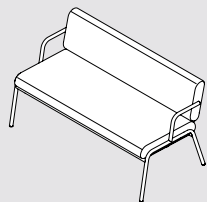

# FORMEN- UND GRÖSSENVIELFALT

Die drei Höhen können unterschiedlich genutzt werden.

# VARIETY OF SHAPES AND SIZES

The three heights can be used in different ways.

**LOUNGE**  
Sitzhöhe | seat height

**LOW**  
Sitzhöhe | seat height

**HIGH**  
Stehhöhe | standing height

## CASUAL OUTDOOR LOUNGE

**CHAIR**  
700 x 680 x 720 mm

**BENCH**  
1.350 x 680 x 720 mm

## CASUAL OUTDOOR LOW

**SINGLE BENCH  
OHNE RÜCKENLEHNE |  
WITHOUT BACKREST**  
700 x 608 x 477 mm

**SINGLE BENCH**  
700 x 655 x 783 mm

**DOUBLE BENCH  
OHNE RÜCKENLEHNE |  
WITHOUT BACKREST**  
1.350 x 608 x 477 mm