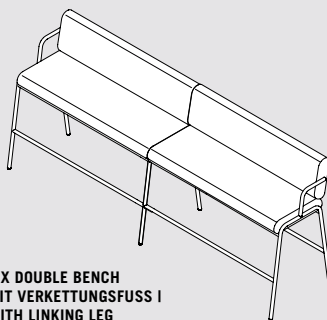

## CASUAL OUTDOOR LOUNGE

**CHAIR**  
700 x 680 x 720 mm

**BENCH**  
1.350 x 680 x 720 mm

## CASUAL OUTDOOR LOW

**SINGLE BENCH  
OHNE RÜCKENLEHNE |  
WITHOUT BACKREST**  
700 x 608 x 477 mm

**SINGLE BENCH**  
700 x 655 x 783 mm

**DOUBLE BENCH  
OHNE RÜCKENLEHNE |  
WITHOUT BACKREST**  
1.350 x 608 x 477 mm

**DOUBLE BENCH**  
1.350 x 655 x 783 mm

**2 X DOUBLE BENCH  
MIT VERKETTUNGSFUSS |  
WITH LINKING LEG**  
2.625 x 655 x 783 mm

## CASUAL OUTDOOR HIGH

**SINGLE BENCH**  
700 x 621 x 1.102 mm

**DOUBLE BENCH**  
1.350 x 621 x 1.102 mm

**2 X DOUBLE BENCH  
MIT VERKETTUNGSFUSS |  
WITH LINKING LEG**  
2.625 x 621 x 1.102 mm