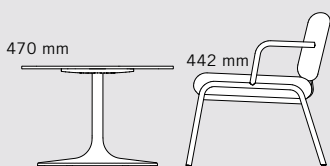

# FORMEN- UND GRÖSSENVIELFALT

Die drei Höhen können unterschiedlich genutzt werden.

# VARIETY OF SHAPES AND SIZES

The three heights can be used in different ways.

**LOUNGE**  
Sitzhöhe | seat height

**LOW**  
Sitzhöhe | seat height

**HIGH**  
Stehhöhe | standing height

**DOUBLE BENCH**  
1.350 x 655 x 783 mm

**2 X DOUBLE BENCH  
MIT VERKETTUNGSFUSS |  
WITH LINKING LEG**  
2.625 x 655 x 783 mm