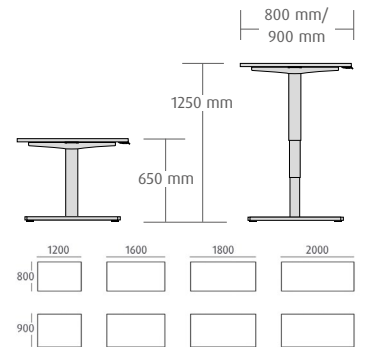

Flexibel

mauser einrichtungssysteme
levero

Immer in Bewegung!

Mehr Mobilität und Flexibilität für alle.

levero, der Steh-/Sitzarbeitsplatz für Teamplayer.

Büros sind heute nicht mehr nur Arbeitsplätze, sondern „Treffpunkt“ im Open oder Coworking space für wichtigen kreativen Austausch. Gut, wenn das zentrale Möbelstück immer „in Bewegung“ ist. Ob als Computerarbeitsplatz oder Meeting Point für Projektbesprechungen. Zwei leise Elektromotoren bringen levero stufenlos auf die jeweils richtige Höhe. 8 Modelle bieten beste ergonomische Arbeitsbedingungen.

Individuelle Elektrifizierung und umfangreiches Zubehör sorgen für maximale Flexibilität.

Abklappbarer Kabelkanal.
Macht Kabelbündel unsichtbar.