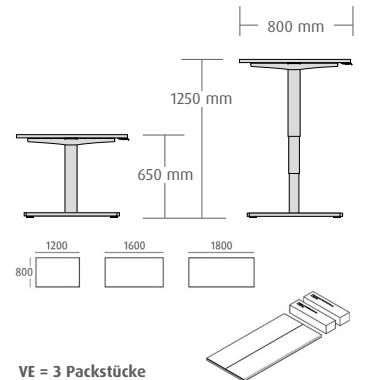

Elektromotorische Teleskophöhenverstellung. Stufenlos, für den Steh-/Sitzarbeitsplatz. Für Arbeitshöhen von 650 bis 1250 mm.

Nivelliergleiter. Für den Bodenausgleich.

CPU-Halterung innen.

Bedienelement mit Display. Vier Memoryfunktionen für Höheneinstellung.