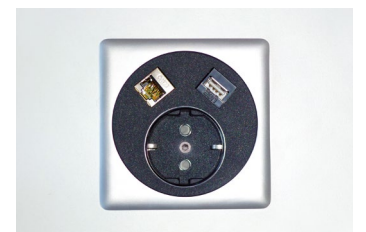

Individuelle Elektrifizierung und umfangreiches Zubehör sorgen für maximale Flexibilität.

Abklappbarer Kabelkanal.
Macht Kabelbündel unsichtbar.

Funktions- und Kabeldurchlass.
(Nur levero)

Formschöner Kabeldurchlass.
Für mehr Ordnung. (Nur levero)