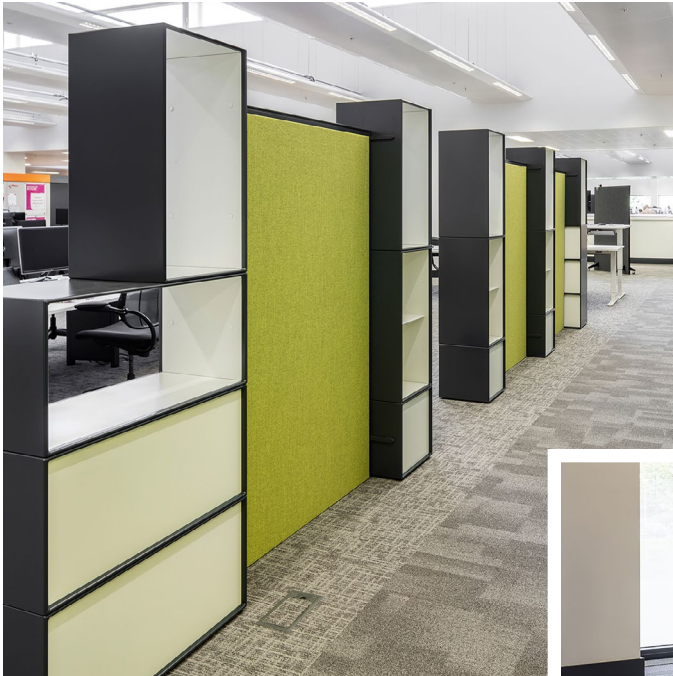

Strukturierung – Raum für Richtungsweisende

**Orientierung geben, Räume bilden.
element.x schafft Abkehr von alltäglichen Sehgewohnheiten.**

element.x macht den alltäglichen Verkehrsweg zu einer neuen Inszenierung. Wandelnd unter Arkaden geben definierte Wegführungen Orientierung im Raum. Zum Gang angeordnete Arbeitsplätze genießen visuellen Schutz in der Staffelung der Säulen, ohne Licht zu nehmen.