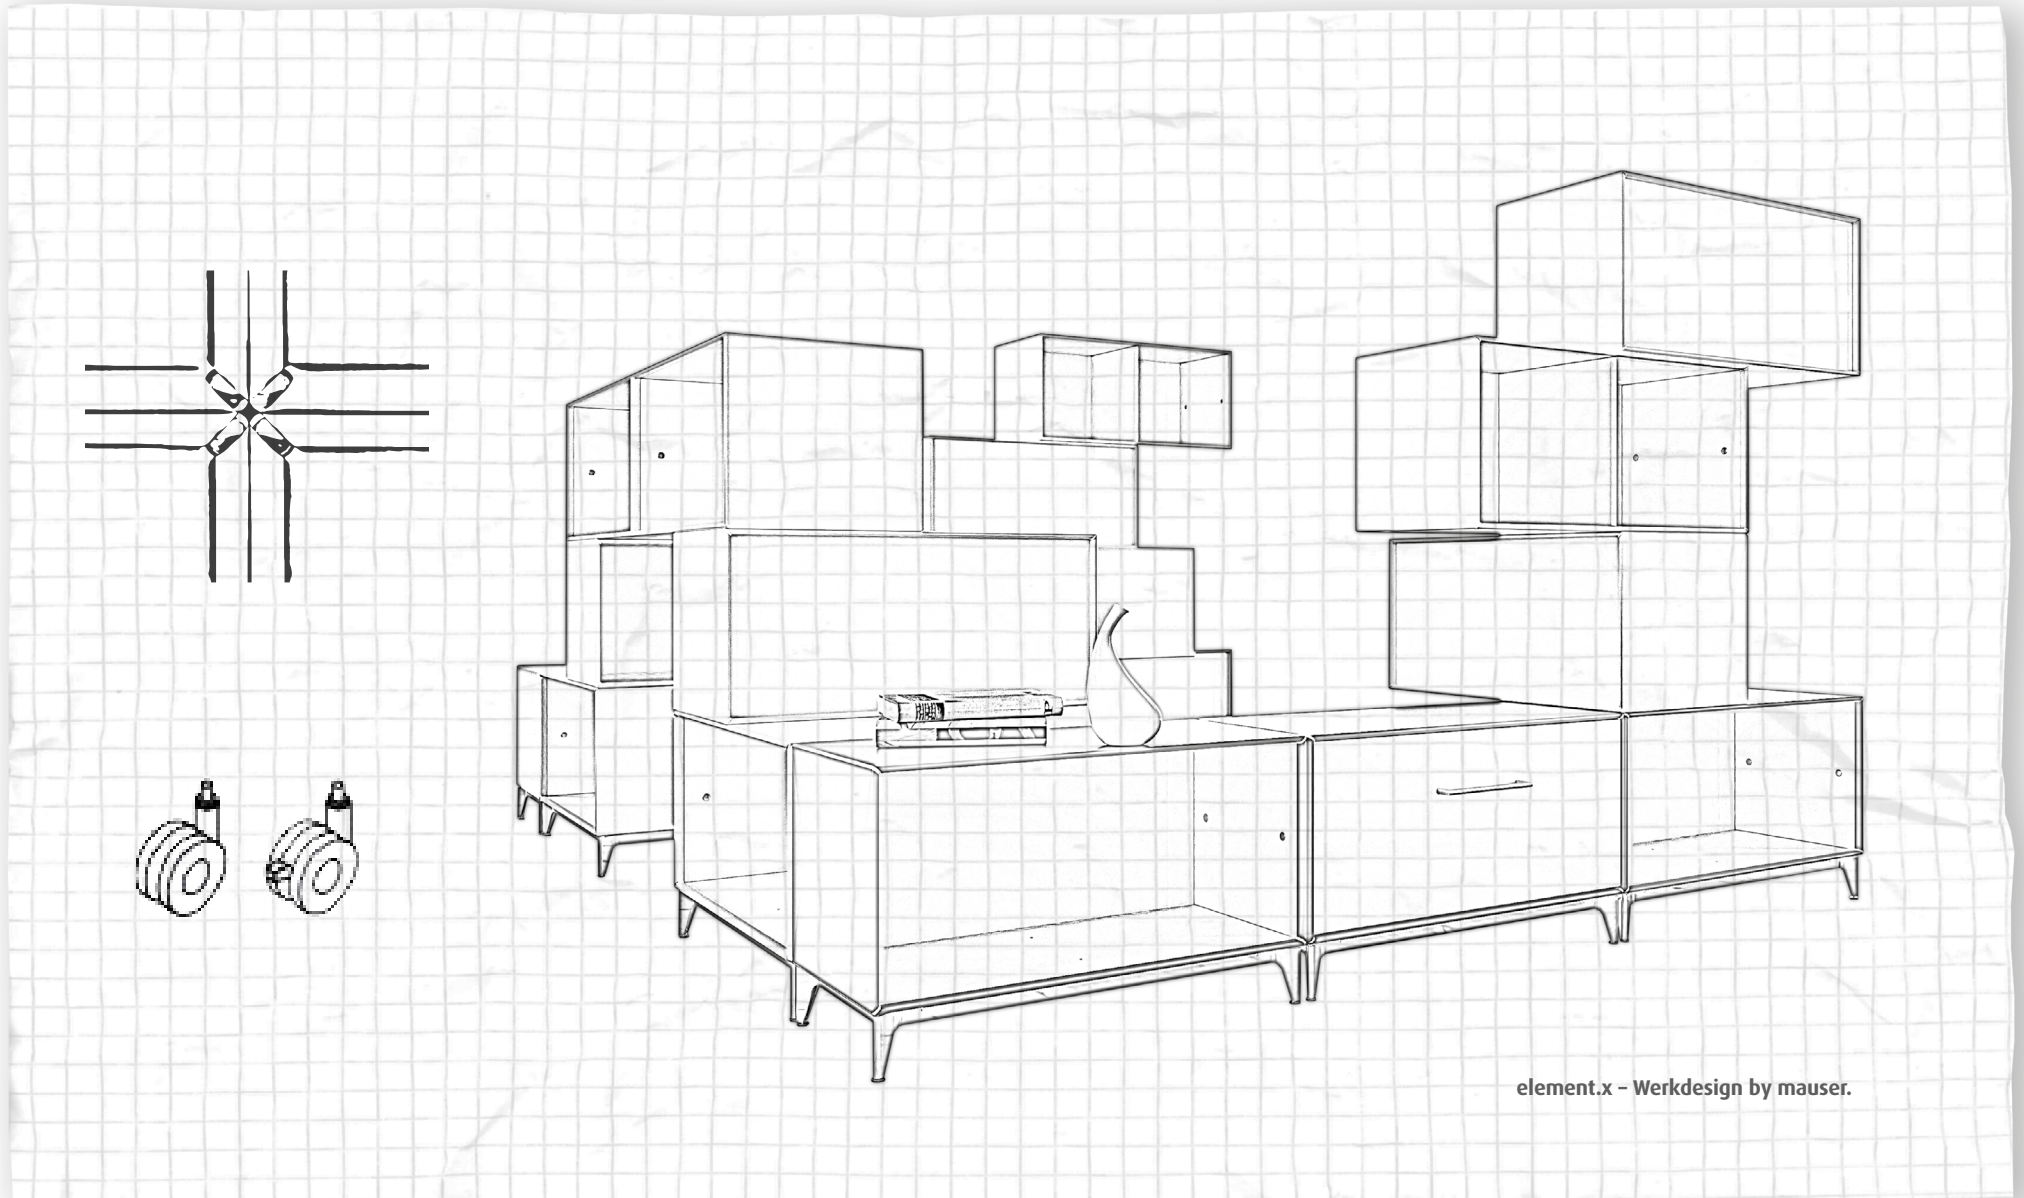

mauser

Ideen aus Stahl – seit 1896

element.x

*Just do it
sustainably!*

Ideen.

*just do it
sustainably!*

**Stau[Raum] von höchster Innovationskraft.
element.x**

element.x ist die Antwort auf Flexibilitätsanforderungen der New Work Generation. Als modulares Raumsystem ermöglicht es die Bildung reversibler Strukturen überall im Objekt, vom Empfang über Office bis zum Meeting Point. Zur Raumgliederung kann element.x entweder Abschirmung oder offene Sichtachsen schaffen. Es kann als Monolith Zeichen setzen oder als endloses Band durch den Raum mäandern. element.x bietet faszinierende architektonische Lösungen in einer bisher nicht gekannten topographischen Raumqualität. element.x eröffnet aufregend neue Perspektiven für Architekten und Raumplaner. Nicht nur in kreativer Hinsicht und optischer Ausdruckskraft, sondern auch in der Funktion, selbst anspruchsvollste komplexe Anforderungen zu erfüllen.

Empfang – Raum für Besucher

*just do it
sustainably!*

**Durchgängiges Design.
Der erste Eindruck zählt ...**

element.x sorgt für einen gelungenen Empfang als Visitenkarte des Hauses. Das Zweiermodul mit 770 mm Breite in Höhe 385 oder 193 mm schafft eine eigene Raumästhetik durch die horizontale Betonung der Linienführung. Mit ergänzenden Glasabdeckplatten kann element.x beispielsweise einem Materialkonzept der Architektur folgen. Das System verleiht dem Raum eine klare gestalterische Durchgängigkeit.

Wartebereich – Raum für Geduldige

Warten von seiner schönsten Seite. element.x als flexibles Wartemöbel.

Offene Würfel als Tischelement mit Zeitschriftenablage oder als schlanke Säule, die anmutet wie eine Skulptur, lassen den Blick wandern und verkürzen „optisch“ die Wartezeit. element.x verwirklicht bis ins Detail höchste Ansprüche an Qualität und Design. Die doppelwandigen Korpusse sind präzise auf Gehrung gearbeitet. Verchromte Eckkeder geben ihnen ihr unverwechselbares Profil. Eine minimalistische Formensprache mit der Ausdruckskraft der Premiumklasse!