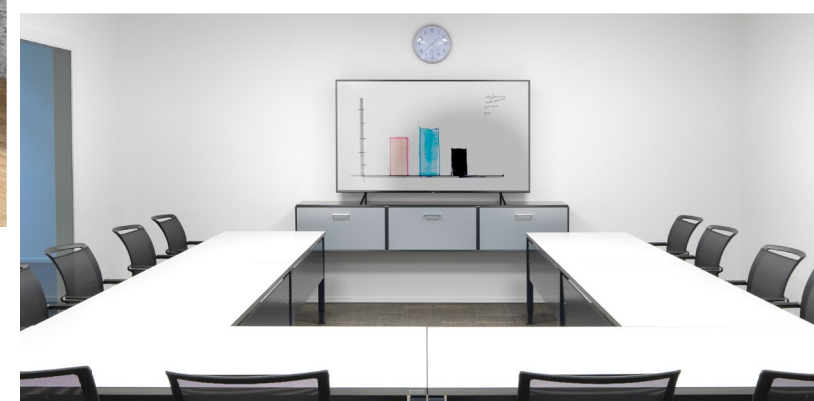

Großraumbüro – Raum für Teamplayer

**Open Space für interdisziplinäre Teams.
element.x gibt dem Raum Struktur und Rhythmus.**

Im Open Space schirmt es als Raumteiler den Mitarbeiter für konzentriertes Arbeiten ab und bietet Stauraum für den schnellen – auch beidseitigen – Zugriff direkt am Arbeitsplatz. Mehr Motivation und Wertschätzung im Büro durch gestaltete Räume mit Aufenthaltsqualität und Privatheit.

mauser einrichtungssysteme
element.x

*just do it
sustainably!*

Kommunikation – Raum für Kreative

*just do it
sustainably!*

Dynamik im Büro.
element.x schafft kreative Basis für persönliches Gespräch.

Für informelle Gespräche im kleinen Kreis ist element.x das perfekte Kommunikationstool für spontane Zusammenkünfte. Mit Elementen wie Hocker oder Sitzbank mit Filzauflage kommt man schnell zusammen. Ob direkt am Arbeitsplatz oder in der Mittelzone, element.x lädt zum Ideenaustausch ein. Im Systemgedanken kann Meeting Point, Stauraum und Arbeitsplatz auch zu einer Funktionseinheit geformt werden.

mauser einrichtungssysteme
element.x

*just do it
sustainably!*

Präsentation- Raum für Darsteller

*just do it
sustainably!*

**Idee mit höchster Innovationskraft.
element.x in typografischer Bestform.**

Eine monolithische Raumschulptur gebildet aus der Grundidee des Würfels bietet viele Nutzungsmöglichkeiten: raumbildend in hohen Empfangshallen zur attraktiven Präsentation Ihrer Produkte, Stau[Raum] für Post- oder Privatfächer im Open Space und nonterritorialen Büros. Lassen Sie sich inspirieren!

Konferenz- Raum für Aufklärer

Elegant und nützlich.
element.x bietet Freiraum für Gespräche.

Denn nicht nur in den Büros der Chefetage sollte das Mobiliar das Unternehmen repräsentieren. Kunden, Kollegen o. a. Geschäftspartner, die zum Meeting erscheinen, sollten ein sachlich, stilvoll, zeitgemäß, freundlich und vor allem funktional eingerichtetes Konferenzzimmer vorfinden, in dem konstruktiv und produktiv gearbeitet, referiert oder entwickelt werden kann.