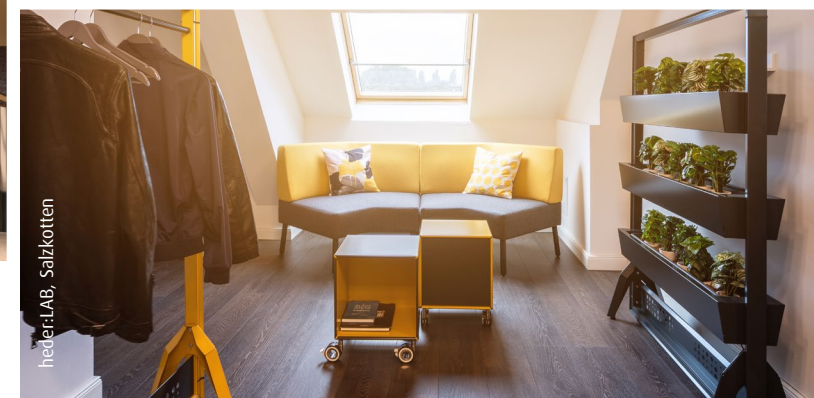

Empfang – Raum für Besucher

*just do it
sustainably!*

**Durchgängiges Design.
Der erste Eindruck zählt ...**

element.x sorgt für einen gelungenen Empfang als Visitenkarte des Hauses. Das Zweiermodul mit 770 mm Breite in Höhe 385 oder 193 mm schafft eine eigene Raumästhetik durch die horizontale Betonung der Linienführung. Mit ergänzenden Glasabdeckplatten kann element.x beispielsweise einem Materialkonzept der Architektur folgen. Das System verleiht dem Raum eine klare gestalterische Durchgängigkeit.

Wartebereich – Raum für Geduldige

Warten von seiner schönsten Seite. element.x als flexibles Wartemöbel.

Offene Würfel als Tischelement mit Zeitschriftenablage oder als schlanke Säule, die anmutet wie eine Skulptur, lassen den Blick wandern und verkürzen „optisch“ die Wartezeit. element.x verwirklicht bis ins Detail höchste Ansprüche an Qualität und Design. Die doppelwandigen Korpusse sind präzise auf Gehrung gearbeitet. Verchromte Eckkeder geben ihnen ihr unverwechselbares Profil. Eine minimalistische Formensprache mit der Ausdruckskraft der Premiumklasse!

Großraumbüro – Raum für Teamplayer

**Open Space für interdisziplinäre Teams.
element.x gibt dem Raum Struktur und Rhythmus.**

Im Open Space schirmt es als Raumteiler den Mitarbeiter für konzentriertes Arbeiten ab und bietet Stauraum für den schnellen – auch beidseitigen – Zugriff direkt am Arbeitsplatz. Mehr Motivation und Wertschätzung im Büro durch gestaltete Räume mit Aufenthaltsqualität und Privatheit.