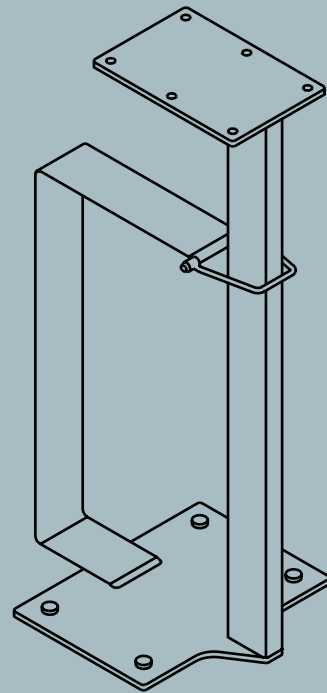

HOLDERS

1

2

1

*Monitor arm
| Monitorarm

2

PC holder
| PC-Halter

*Available for workbenches with upper panel and desks
| Verfügbar für Workbench-Arbeitsplätze mit Sichtschutzpaneel und Schreibtische