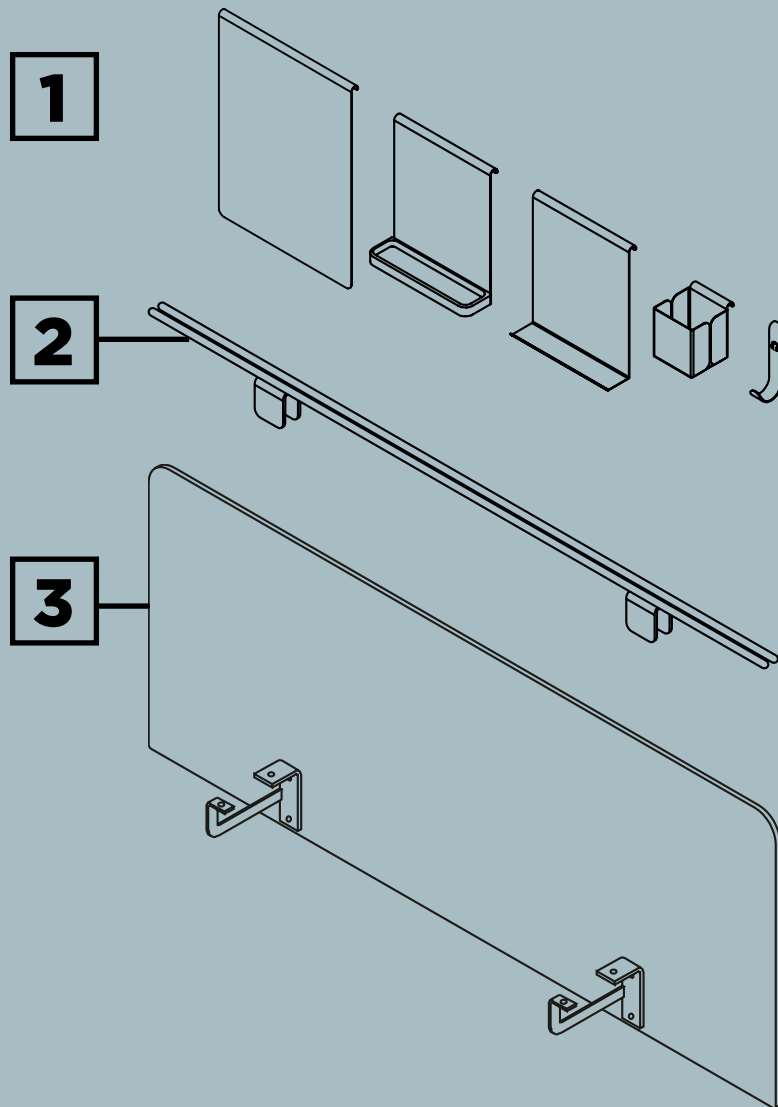

UPPER PANEL

1 Accessories
| Zubehör

2 Organizer strip
| Organisationsleiste

3 Upper panel for desks
| Sichtschutzpaneel für Schreibtische

Organiser strip and accessories available only for upholstered upper panel.
| Organisationsleiste und Zubehör sind nur verfügbar für das sichtschutzpaneel gepolstert