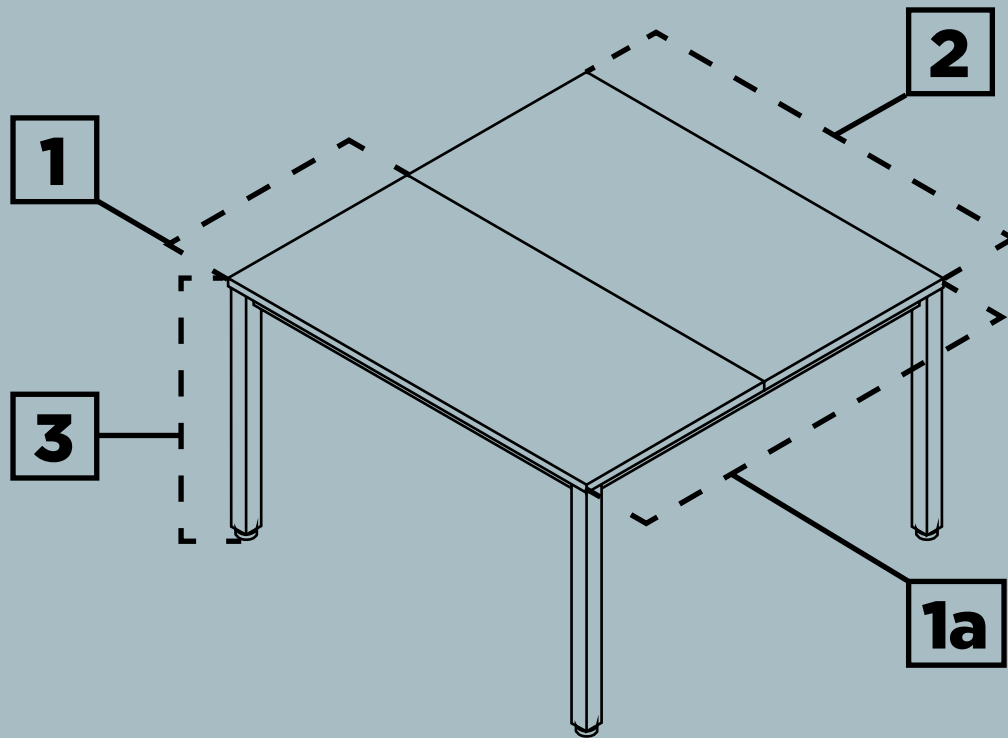

WORKBENCH

1

*Depth
| Tiefe

700 / 800 mm **1a** 1400 / 1600 mm

2

Width
| Breite

1200 / 1400 / 1600 mm

3

Height
| Höhe

740 mm

*Available configurations | Verfügbare Konfigurationen (2×700)×1200 / 1400 / 1600 mm (2×800)×1200 / 1400 / 1600 mm

Available also workbench clusters for 4 or 6 employees and two-person workbench additional module
| Es sind ebenfalls Workbench-Arbeitsplätze für 4 oder 6 Mitarbeiter sowie Erweiterungsmodule für 2 weitere Personen erhältlich