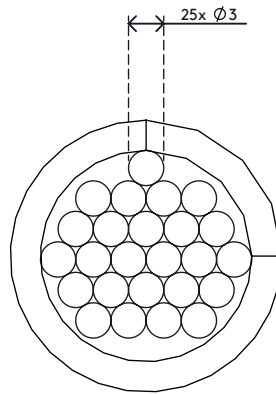

# Addit Kabelspirale 250

Ein Produkt, mit dem sich Daten- und Stromkabel schnell und einfach verbergen lassen. Wickeln Sie die Kabelspirale einfach um Ihre Kabel und Sie erhalten ein straffes, ordentliches Bündel. Kabel vom Bündel abspalten oder hinzufügen ist ebenso einfach.

- Geliefert auf 25 m Rolle
- Flexibler, synthetischer Kabelmanager
- Zum einfachen Umwickeln von Kabeln
- Leichtes abspalten oder hinzufügen von Kabeln zur Spirale
- Geeignet für 5 Kabel von 7 mm Dicke

# 33.250

 300 x 300 x 60 mm

 1 pcs

 weiß

 0,53 kg

 805410332501