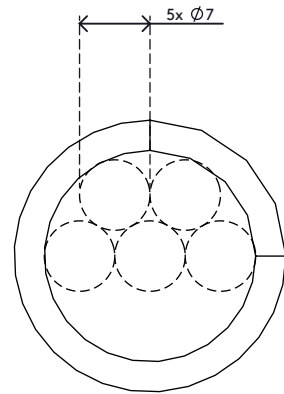

# Addit Kabelspirale 250

Ein Produkt, mit dem sich Daten- und Stromkabel schnell und einfach verbergen lassen. Wickeln Sie die Kabelspirale einfach um Ihre Kabel und Sie erhalten ein straffes, ordentliches Bündel. Kabel vom Bündel abspalten oder hinzufügen ist ebenso einfach.

- Geliefert auf 25 m Rolle
- Flexibler, synthetischer Kabelmanager
- Zum einfachen Umwickeln von Kabeln
- Leichtes abspalten oder hinzufügen von Kabeln zur Spirale
- Geeignet für 5 Kabel von 7 mm Dicke

# 33.250

 300 x 300 x 60 mm

 1 pcs

 weiß

 0,53 kg

 805410332501