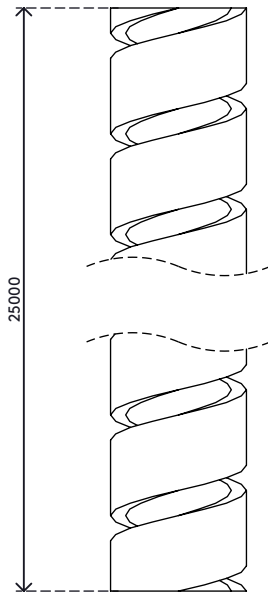

# Addit Kabelspirale 250

Ein Produkt, mit dem sich Daten- und Stromkabel schnell und einfach verbergen lassen. Wickeln Sie die Kabelspirale einfach um Ihre Kabel und Sie erhalten ein straffes, ordentliches Bündel. Kabel vom Bündel abspalten oder hinzufügen ist ebenso einfach.

- Geliefert auf 25 m Rolle
- Flexibler, synthetischer Kabelmanager
- Zum einfachen Umwickeln von Kabeln
- Leichtes abspalten oder hinzufügen von Kabeln zur Spirale
- Geeignet für 5 Kabel von 7 mm Dicke

# 33.250

 300 x 300 x 60 mm

 1 pcs

 weiß

 0,53 kg

 805410332501