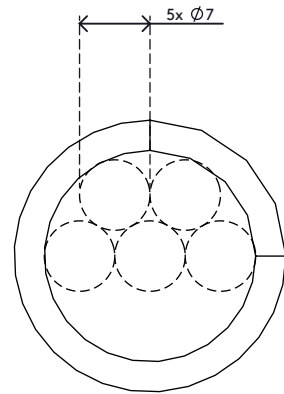

33.253

Addit Kabelspirale 253

Ein Produkt, mit dem sich Daten- und Stromkabel schnell und einfach verbergen lassen. Wickeln Sie die Kabelspirale einfach um Ihre Kabel und Sie erhalten ein straffes, ordentliches Bündel. Kabel vom Bündel abspalten oder hinzufügen ist ebenso einfach.

- Geliefert auf 25 m Rolle
- Flexibler, synthetischer Kabelmanager
- Zum einfachen Umwickeln von Kabeln
- Leichtes abspalten oder hinzufügen von Kabeln zur Spirale
- Geeignet für 5 Kabel von 7 mm Dicke

Addit Kabelspirale 253

2020/05/28

33.253

 300 x 300 x 60 mm

 1 pcs

 schwarz

 0,53 kg

 805410332532