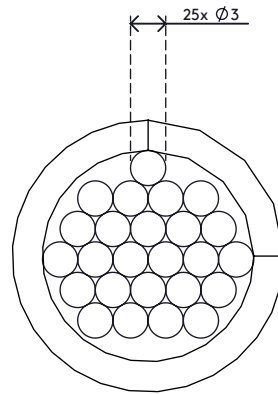

33.253

Addit Kabelspirale 253

Ein Produkt, mit dem sich Daten- und Stromkabel schnell und einfach verbergen lassen. Wickeln Sie die Kabelspirale einfach um Ihre Kabel und Sie erhalten ein straffes, ordentliches Bündel. Kabel vom Bündel abspalten oder hinzufügen ist ebenso einfach.

- Geliefert auf 25 m Rolle
- Flexibler, synthetischer Kabelmanager
- Zum einfachen Umwickeln von Kabeln
- Leichtes abspalten oder hinzufügen von Kabeln zur Spirale
- Geeignet für 5 Kabel von 7 mm Dicke

Addit Kabelspirale 253

2020/05/28

33.253

 300 x 300 x 60 mm

 1 pcs

 schwarz

 0,53 kg

 805410332532