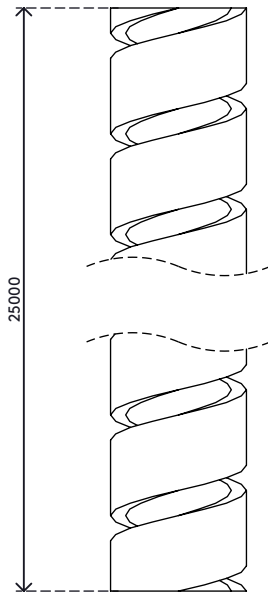

33.253

Addit Kabelspirale 253

Ein Produkt, mit dem sich Daten- und Stromkabel schnell und einfach verbergen lassen. Wickeln Sie die Kabelspirale einfach um Ihre Kabel und Sie erhalten ein straffes, ordentliches Bündel. Kabel vom Bündel abspalten oder hinzufügen ist ebenso einfach.

- Geliefert auf 25 m Rolle
- Flexibler, synthetischer Kabelmanager
- Zum einfachen Umwickeln von Kabeln
- Leichtes abspalten oder hinzufügen von Kabeln zur Spirale
- Geeignet für 5 Kabel von 7 mm Dicke

Addit Kabelspirale 253

2020/05/28

33.253

 300 x 300 x 60 mm

 1 pcs

 schwarz

 0,53 kg

 805410332532