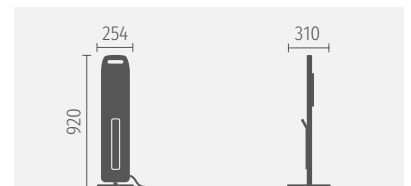

Durchdacht

Die 4-fach Steckdose ist in drei Varianten verfügbar, besitzt eine Kabelaufhängung sowie 5 m Kabel. Dank der praktischen Höhe ist die mobile Stromversorgung gut erreichbar.

Mögliche Steckdosen-Kombinationen:

Gewicht: ca. 6,4 kg, Kabellänge: 5 m