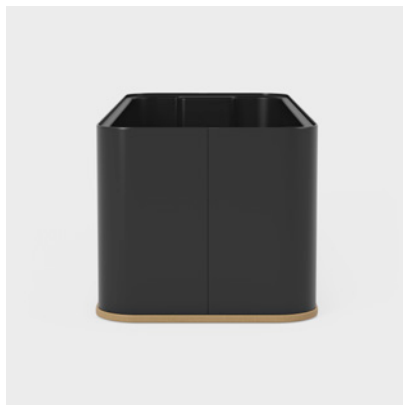

PFLANZENKASTEN MIT TABLETT

Der Pflanzenkasten ist mit oder ohne Tablett erhältlich.