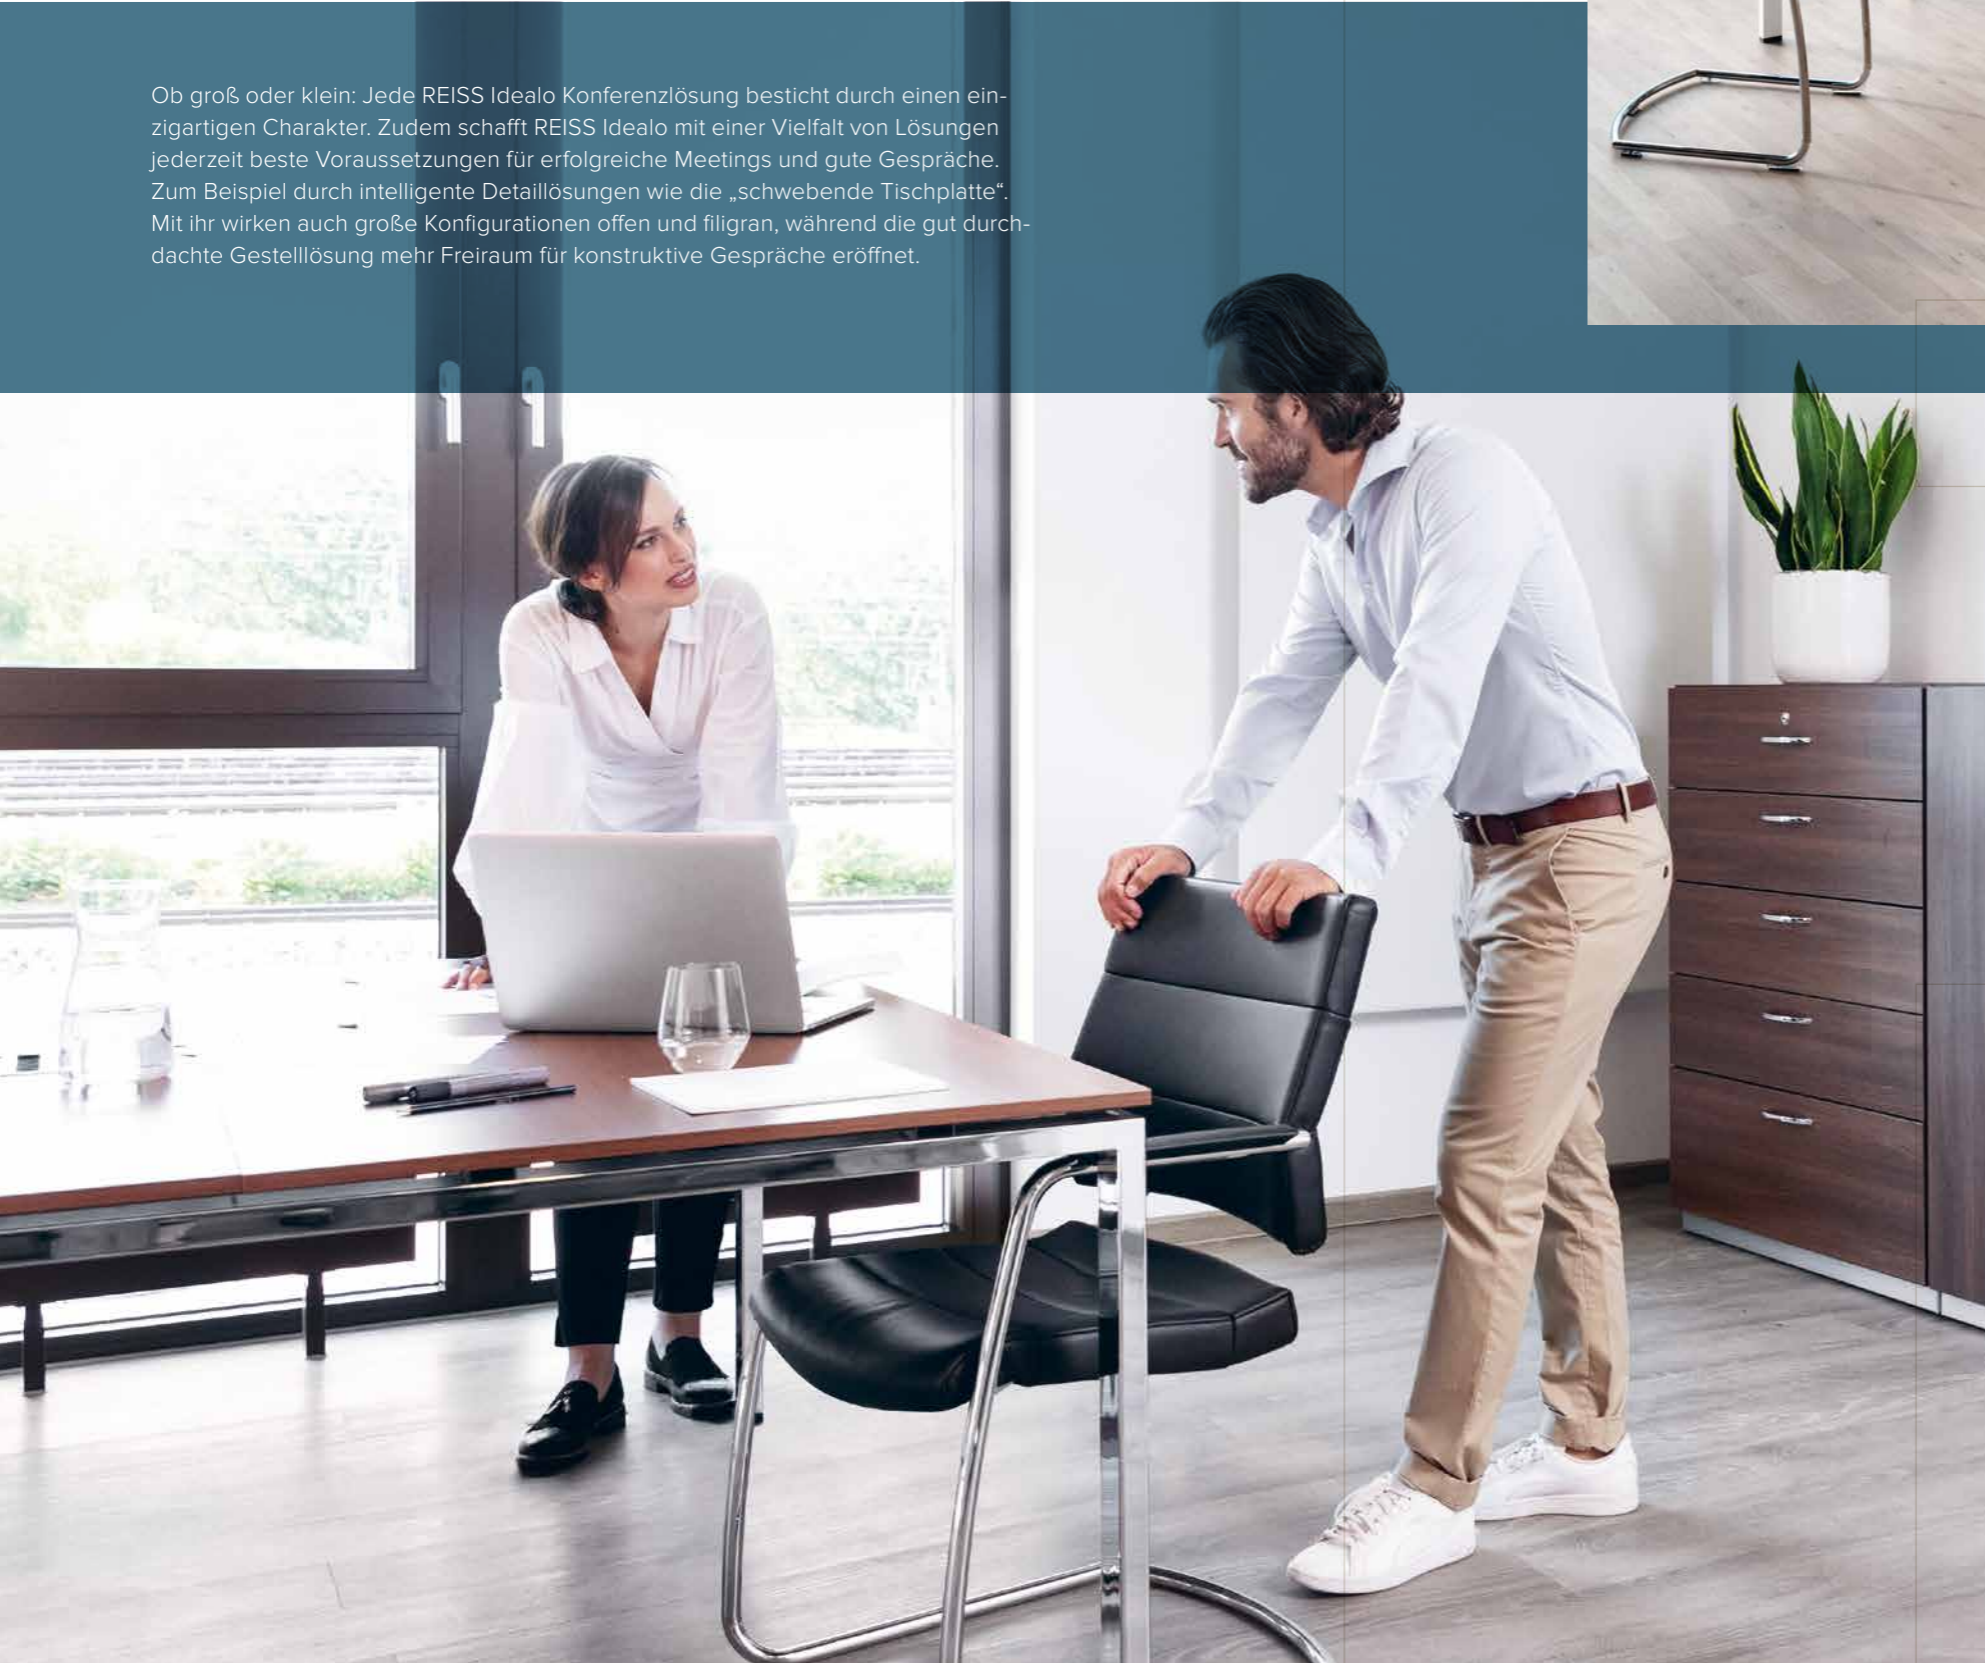

Freiraum für konstruktive Gespräche.

Ob groß oder klein: Jede REISS Idealo Konferenzlösung besteht durch einen einzigartigen Charakter. Zudem schafft REISS Idealo mit einer Vielfalt von Lösungen jederzeit beste Voraussetzungen für erfolgreiche Meetings und gute Gespräche. Zum Beispiel durch intelligente Detaillösungen wie die „schwebende Tischplatte“. Mit ihr wirken auch große Konfigurationen offen und filigran, während die gut durchdachte Gestelllösung mehr Freiraum für konstruktive Gespräche eröffnet.