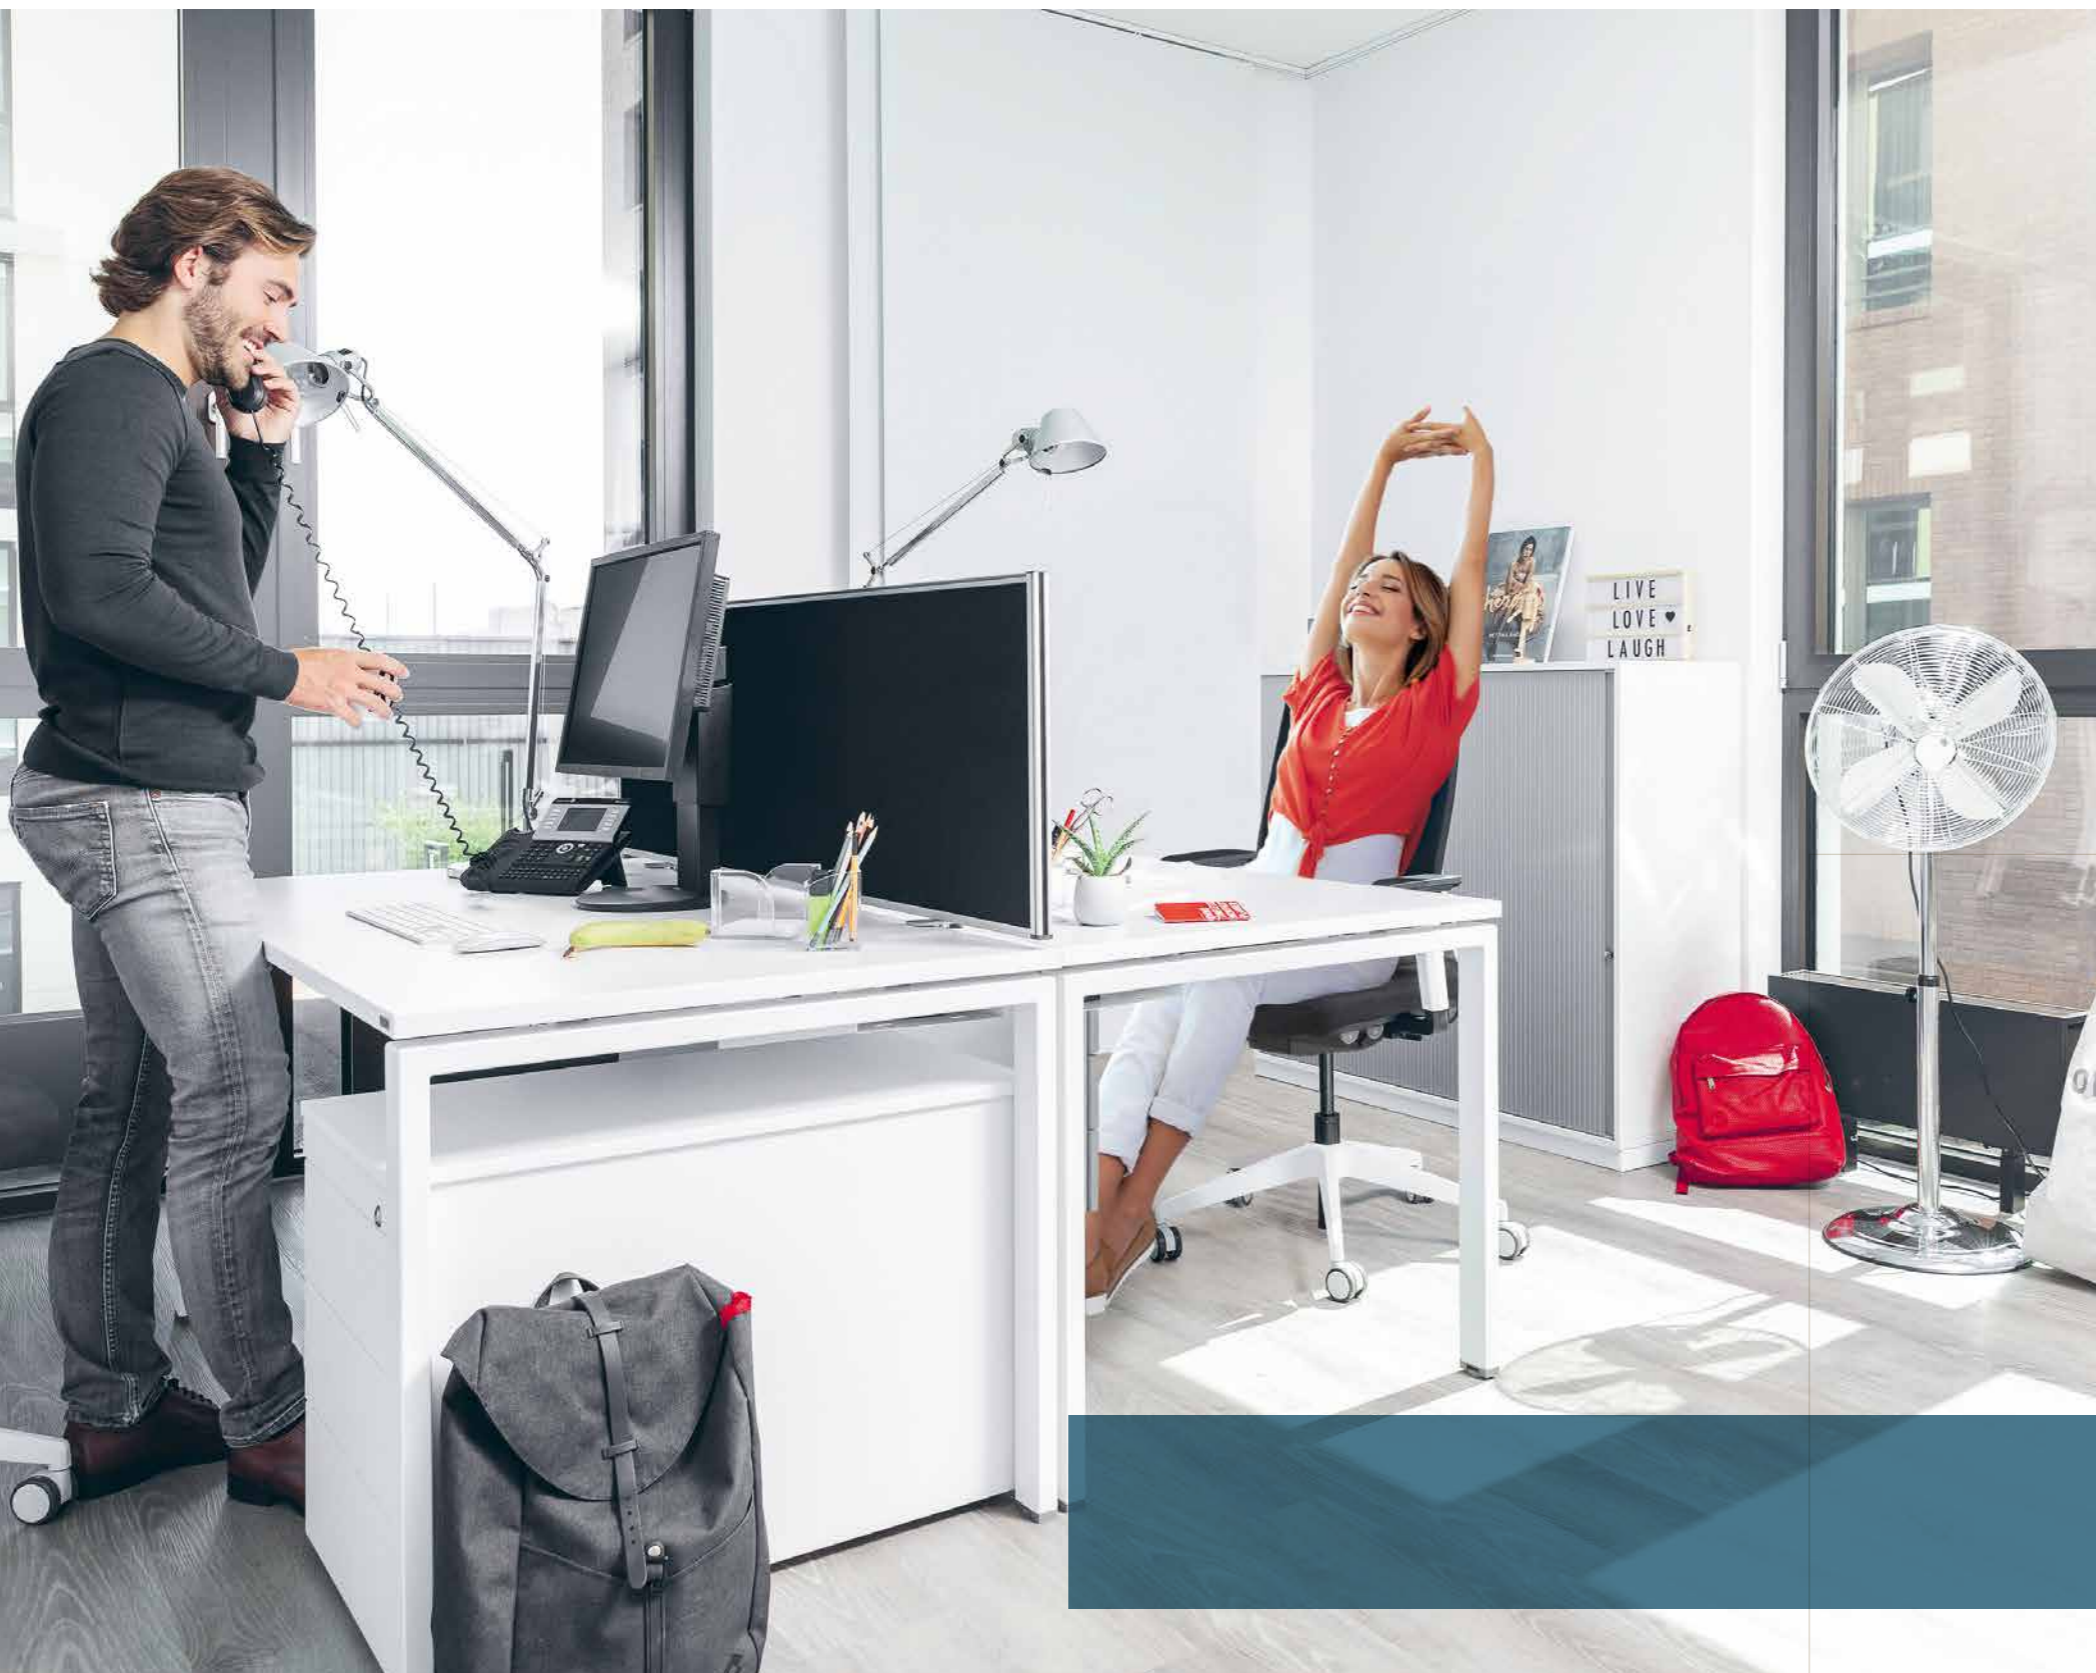

Flexibilität ist bei uns Alltag.

Auf jede Herausforderung die richtige Antwort finden – das ist der Büroalltag von heute. REISS Idealo unterstützt Sie dabei. Durch die Ausstattung mit Sicht- und Schallschutzwänden werden aus REISS Idealo Gruppenarbeitsplätzen im Handumdrehen getrennte Einzelarbeitsplätze. Zudem bietet der Doppelarbeitsplatz ein Höchstmaß an Komfort und Funktionalitäten, das allen Anforderungen der modernen Kommunikation genügt.