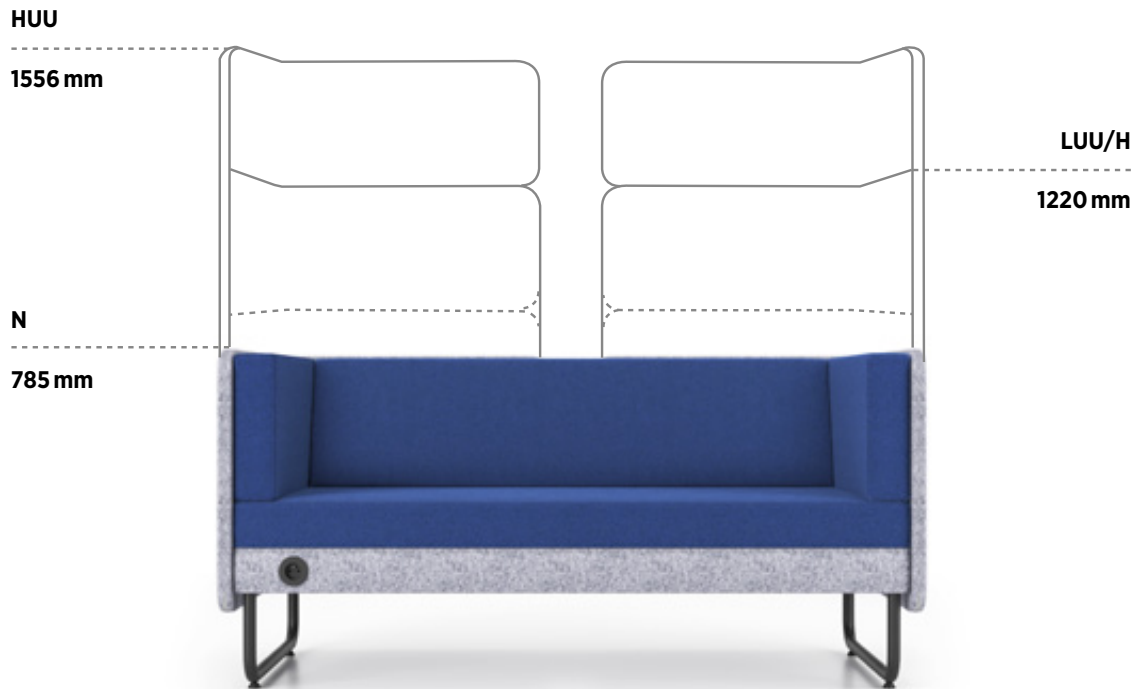

2-seater sofa
| 2-Sitzer-Sofa

height | Höhe: 785 mm / 1220 mm / 1556 mm
width | Breite: 1598 mm
depth | Tiefe: 750 mm

* Right and left version available | Rechte und linke Ausführung möglich

1-seater pouffe
| 1-Sitzer-Hocker

height | Höhe: 430 mm
width | Breite: 720 mm
depth | Tiefe: 720 mm

1.5-seater pouffe
| 1,5-Sitzer-Hocker

height | Höhe: 430 mm
width | Breite: 1110 mm
depth | Tiefe: 720 mm

1.5-seater pouffe with table *
| 1,5-Sitzer-Hocker mit Ablagetisch *

height | Höhe: 430 mm
width | Breite: 1110 mm
depth | Tiefe: 720 mm

Auxiliary table 1
| Beistelltisch 1

height | Höhe: 647 mm
table top dimensions
| Maße Tischplatte: 425 mm x 350 mm
base foot dimensions
| Maße Tischfuß: 405 mm x 330 mm

American Diner

height | Höhe: 1556 mm
width | Breite: 2260 mm
depth | Tiefe: 1598 mm

Options | Optionen

1. Panels and upper panels

| Rückwände und Aufsatzpaneele

HUU
two-piece, upholstered
| hohe Rückwand und Aufsatzpaneeel