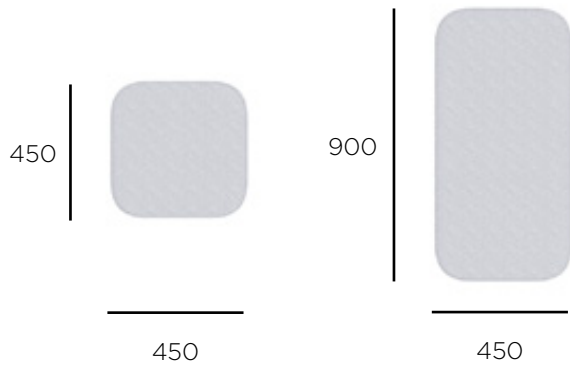

Das informelle Design von Tapa erschafft eine freundliche Atmosphäre, regt die Phantasie an und ermutigt dazu, diese mit anderen zu teilen. Die modulare Konstruktion der Polsterhocker ermöglicht es, die Anordnung beliebig zu ändern, während mehrere Personen das System gleichzeitig nutzen können. Denn ein modernes Büro ist vor allem ein Treffpunkt.