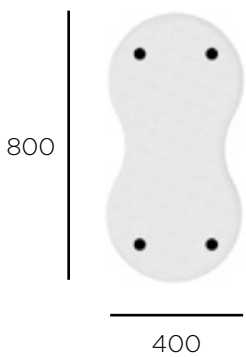

Das informelle Design von Tapa erschafft eine freundliche Atmosphäre, regt die Phantasie an und ermutigt dazu, diese mit anderen zu teilen. Die modulare Konstruktion der Polsterhocker ermöglicht es, die Anordnung beliebig zu ändern, während mehrere Personen das System gleichzeitig nutzen können. Denn ein modernes Büro ist vor allem ein Treffpunkt.