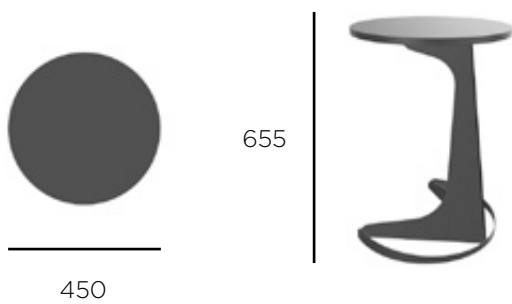

Das informelle Design von Tapa erschafft eine freundliche Atmosphäre, regt die Phantasie an und ermutigt dazu, diese mit anderen zu teilen. Die modulare Konstruktion der Polsterhocker ermöglicht es, die Anordnung beliebig zu ändern, während mehrere Personen das System gleichzeitig nutzen können. Denn ein modernes Büro ist vor allem ein Treffpunkt.