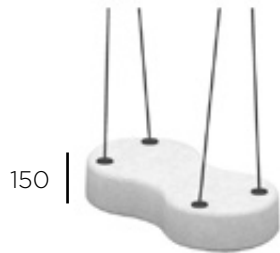

Das informelle Design von Tapa erschafft eine freundliche Atmosphäre, regt die Phantasie an und ermutigt dazu, diese mit anderen zu teilen. Die modulare Konstruktion der Polsterhocker ermöglicht es, die Anordnung beliebig zu ändern, während mehrere Personen das System gleichzeitig nutzen können. Denn ein modernes Büro ist vor allem ein Treffpunkt.