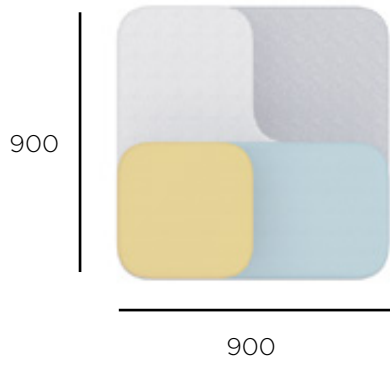

Das informelle Design von Tapa erschafft eine freundliche Atmosphäre, regt die Phantasie an und ermutigt dazu, diese mit anderen zu teilen. Die modulare Konstruktion der Polsterhocker ermöglicht es, die Anordnung beliebig zu ändern, während mehrere Personen das System gleichzeitig nutzen können. Denn ein modernes Büro ist vor allem ein Treffpunkt.