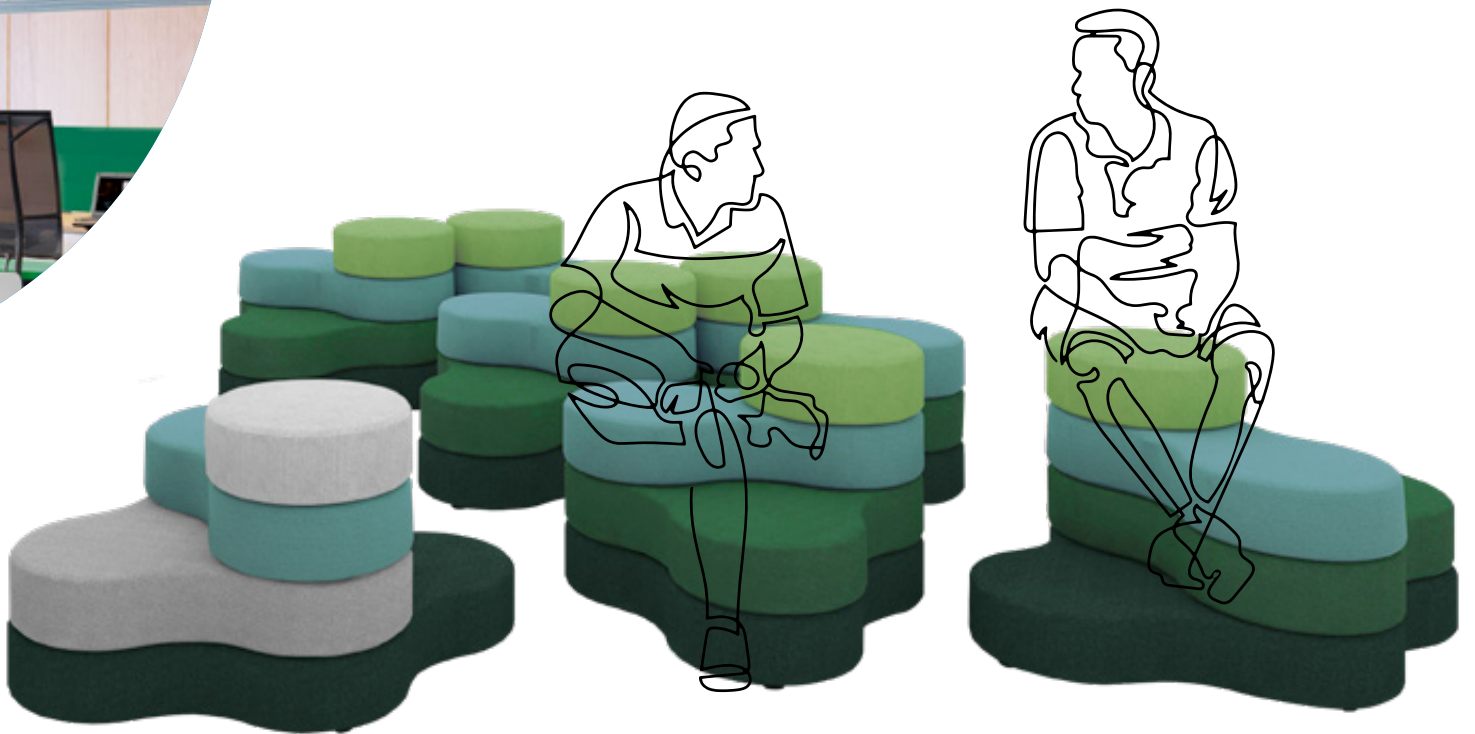

Der Rotationsmechanismus ermöglicht die Bewegung der zweiten und dritten Ebene des Polsterhockers, wodurch Tapa individuell an Rücken, Schultern und Arme beliebig angepasst werden kann. Die Sitzgelegenheit bietet Komfort und löst Sie von der Welt, die Sie umgibt.

Die Linie Tapa ermöglicht es, nach Belieben ein paar, mehrere oder sehr viele Elemente einzusetzen – je nach den Bedürfnissen und dem verfügbaren Raum. Innovation wird von interdisziplinärer Zusammenarbeit, gemeinsam entwickelten Ideen und unterschiedlichen Ansichtspunkten unterstützt. Denn die besten Ideen entstehen in der Regel eben nicht am Schreibtisch.

many
sehr viele...

Tapa's informal look creates a friendly atmosphere and unleashes imagination and the courage to share it. With the modular design of the poufs, you can change configurations and layouts, while the set can be used by several people. Because modern offices are meeting spaces more than anything else.

Das informelle Design von Tapa erschafft eine freundliche Atmosphäre, regt die Phantasie an und ermutigt dazu, diese mit anderen zu teilen. Die modulare Konstruktion der Polsterhocker ermöglicht es, die Anordnung beliebig zu ändern, während mehrere Personen das System gleichzeitig nutzen können. Denn ein modernes Büro ist vor allem ein Treffpunkt.