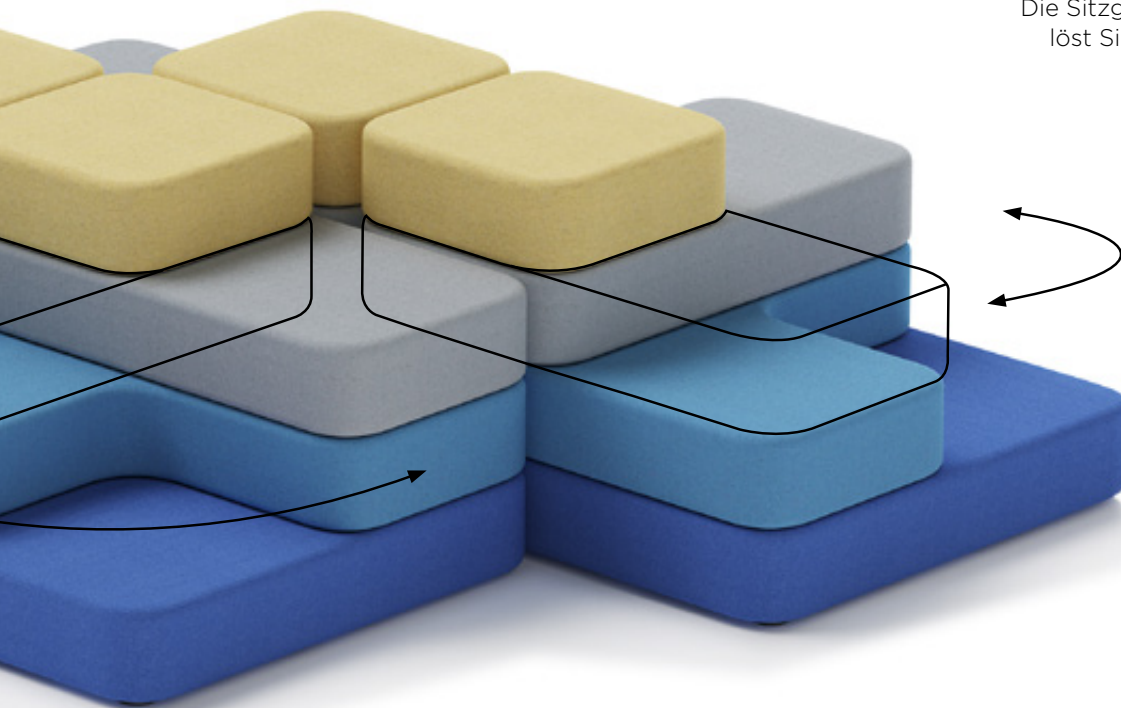

The world of Mac Stopa's designs goes by different rules: colour, organic shapes and three-dimensionality. The designer knows that when an office takes on colour, courage enters the scene. Because colour is energy, and that is why Stopa has designed the Tapa: to offer as many colour options as possible.

colour is energy
Farbe bringt Energie

DESIGNED by
Mac Stopa

comfort
movement
komfortable Bewegung

With a rotational mechanism, the second and third levels of the poufs can move, so you can adjust the Tapa to your back, shoulders and arms. This will give you a sense of pleasant comfort and detachment from the world around you.

Der Rotationsmechanismus ermöglicht die Bewegung der zweiten und dritten Ebene des Polsterhockers, wodurch Tapa individuell an Rücken, Schultern und Arme beliebig angepasst werden kann. Die Sitzgelegenheit bietet Komfort und löst Sie von der Welt, die Sie umgibt.

Die Linie Tapa ermöglicht es, nach Belieben ein paar, mehrere oder sehr viele Elemente einzusetzen – je nach den Bedürfnissen und dem verfügbaren Raum. Innovation wird von interdisziplinärer Zusammenarbeit, gemeinsam entwickelten Ideen und unterschiedlichen Ansichtspunkten unterstützt. Denn die besten Ideen entstehen in der Regel eben nicht am Schreibtisch.