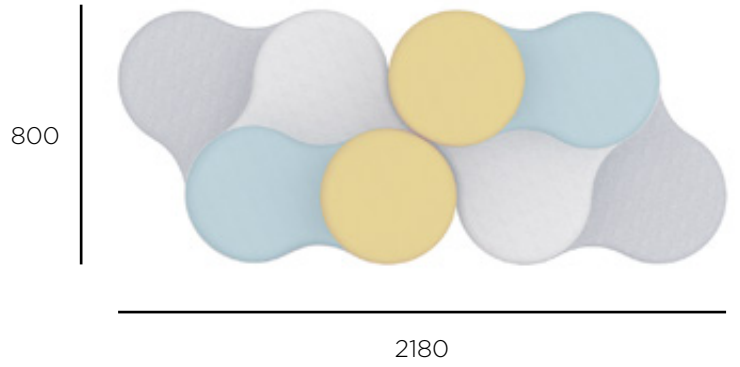

Das informelle Design von Tapa erschafft eine freundliche Atmosphäre, regt die Phantasie an und ermutigt dazu, diese mit anderen zu teilen. Die modulare Konstruktion der Polsterhocker ermöglicht es, die Anordnung beliebig zu ändern, während mehrere Personen das System gleichzeitig nutzen können. Denn ein modernes Büro ist vor allem ein Treffpunkt.