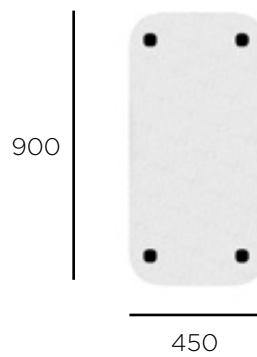

Das informelle Design von Tapa erschafft eine freundliche Atmosphäre, regt die Phantasie an und ermutigt dazu, diese mit anderen zu teilen. Die modulare Konstruktion der Polsterhocker ermöglicht es, die Anordnung beliebig zu ändern, während mehrere Personen das System gleichzeitig nutzen können. Denn ein modernes Büro ist vor allem ein Treffpunkt.