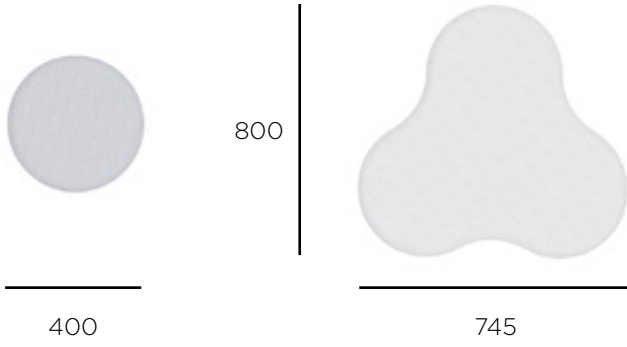

Das informelle Design von Tapa erschafft eine freundliche Atmosphäre, regt die Phantasie an und ermutigt dazu, diese mit anderen zu teilen. Die modulare Konstruktion der Polsterhocker ermöglicht es, die Anordnung beliebig zu ändern, während mehrere Personen das System gleichzeitig nutzen können. Denn ein modernes Büro ist vor allem ein Treffpunkt.