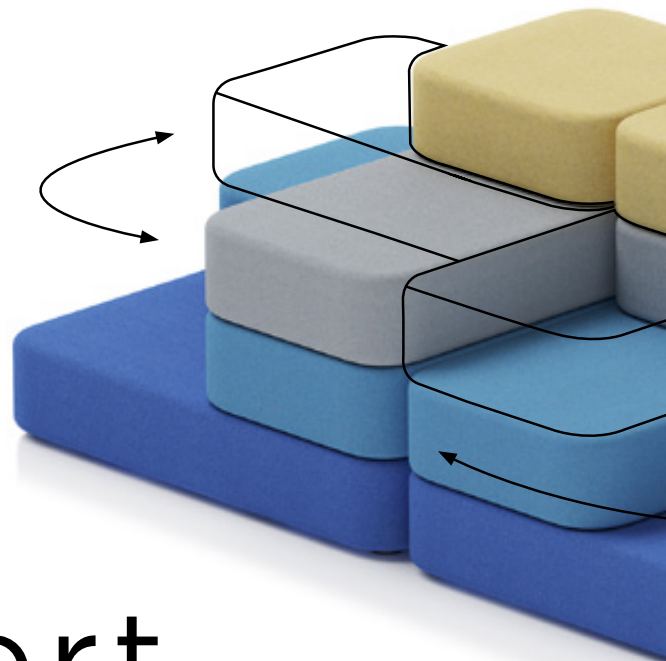

The world of Mac Stopa's designs goes by different rules: colour, organic shapes and three-dimensionality. The designer knows that when an office takes on colour, courage enters the scene. Because colour is energy, and that is why Stopa has designed the Tapa: to offer as many colour options as possible.

In der Welt von Mac Stopa's Designs gelten andere Regeln - hier dominieren Farben, organische Formen und Dreidimensionalität. Für den Designer ist klar: Farbe im Büro fördert den Mut. Denn Farbe bedeutet Energie - vor diesem Hintergrund entwarf er die Kollektion Tapa, die vielfältigste Farbkombinationen ermöglicht.

colour is energy
Farbe bringt Energie

DESIGNED by
Mac Stopa

comfort
movement
komfortable Bewegung

With a rotational mechanism, the second and third levels of the poufs can move, so you can adjust the Tapa to your back, shoulders and arms. This will give you a sense of pleasant comfort and detachment from the world around you.

Der Rotationsmechanismus ermöglicht die Bewegung der zweiten und dritten Ebene des Polsterhockers, wodurch Tapa individuell an Rücken, Schultern und Arme beliebig angepasst werden kann. Die Sitzgelegenheit bietet Komfort und löst Sie von der Welt, die Sie umgibt.