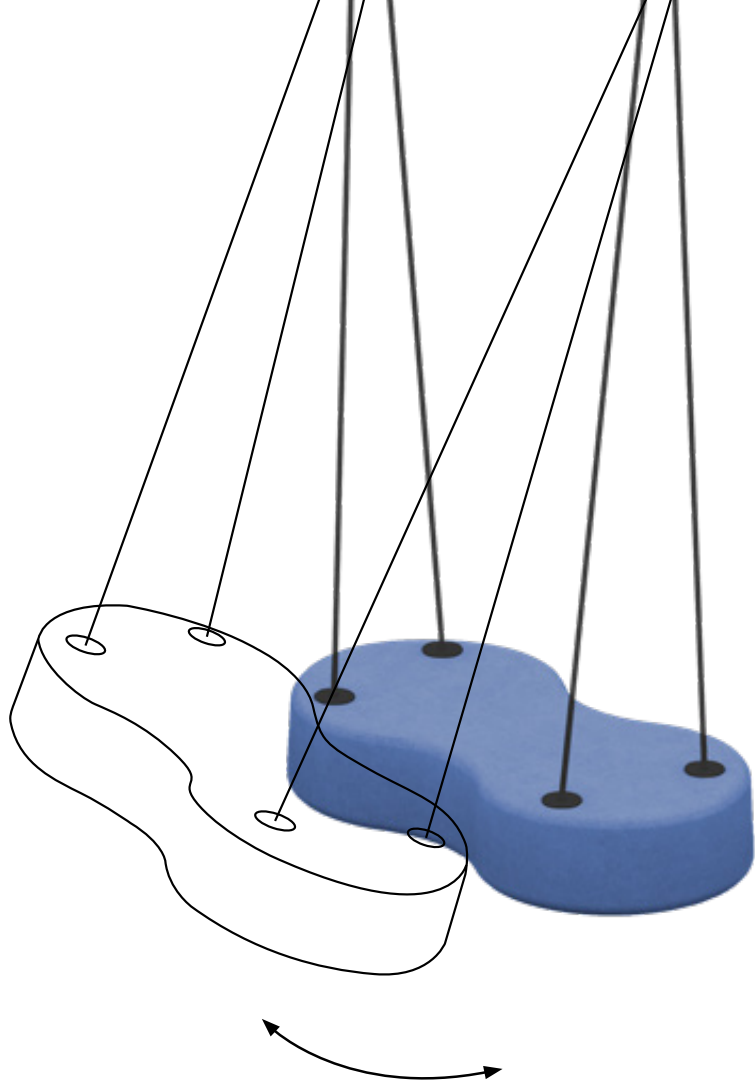

The world of Mac Stopa's designs goes by different rules: colour, organic shapes and three-dimensionality. The designer knows that when an office takes on colour, courage enters the scene. Because colour is energy, and that is why Stopa has designed the Tapa: to offer as many colour options as possible.

colour is energy
Farbe bringt Energie

DESIGNED by
Mac Stopa

comfort
movement
komfortable Bewegung

With a rotational mechanism, the second and third levels of the poufs can move, so you can adjust the Tapa to your back, shoulders and arms. This will give you a sense of pleasant comfort and detachment from the world around you.

Der Rotationsmechanismus ermöglicht die Bewegung der zweiten und dritten Ebene des Polsterhockers, wodurch Tapa individuell an Rücken, Schultern und Arme beliebig angepasst werden kann. Die Sitzgelegenheit bietet Komfort und löst Sie von der Welt, die Sie umgibt.

Die Linie Tapa ermöglicht es, nach Belieben ein paar, mehrere oder sehr viele Elemente einzusetzen – je nach den Bedürfnissen und dem verfügbaren Raum. Innovation wird von interdisziplinärer Zusammenarbeit, gemeinsam entwickelten Ideen und unterschiedlichen Ansichtspunkten unterstützt. Denn die besten Ideen entstehen in der Regel eben nicht am Schreibtisch.