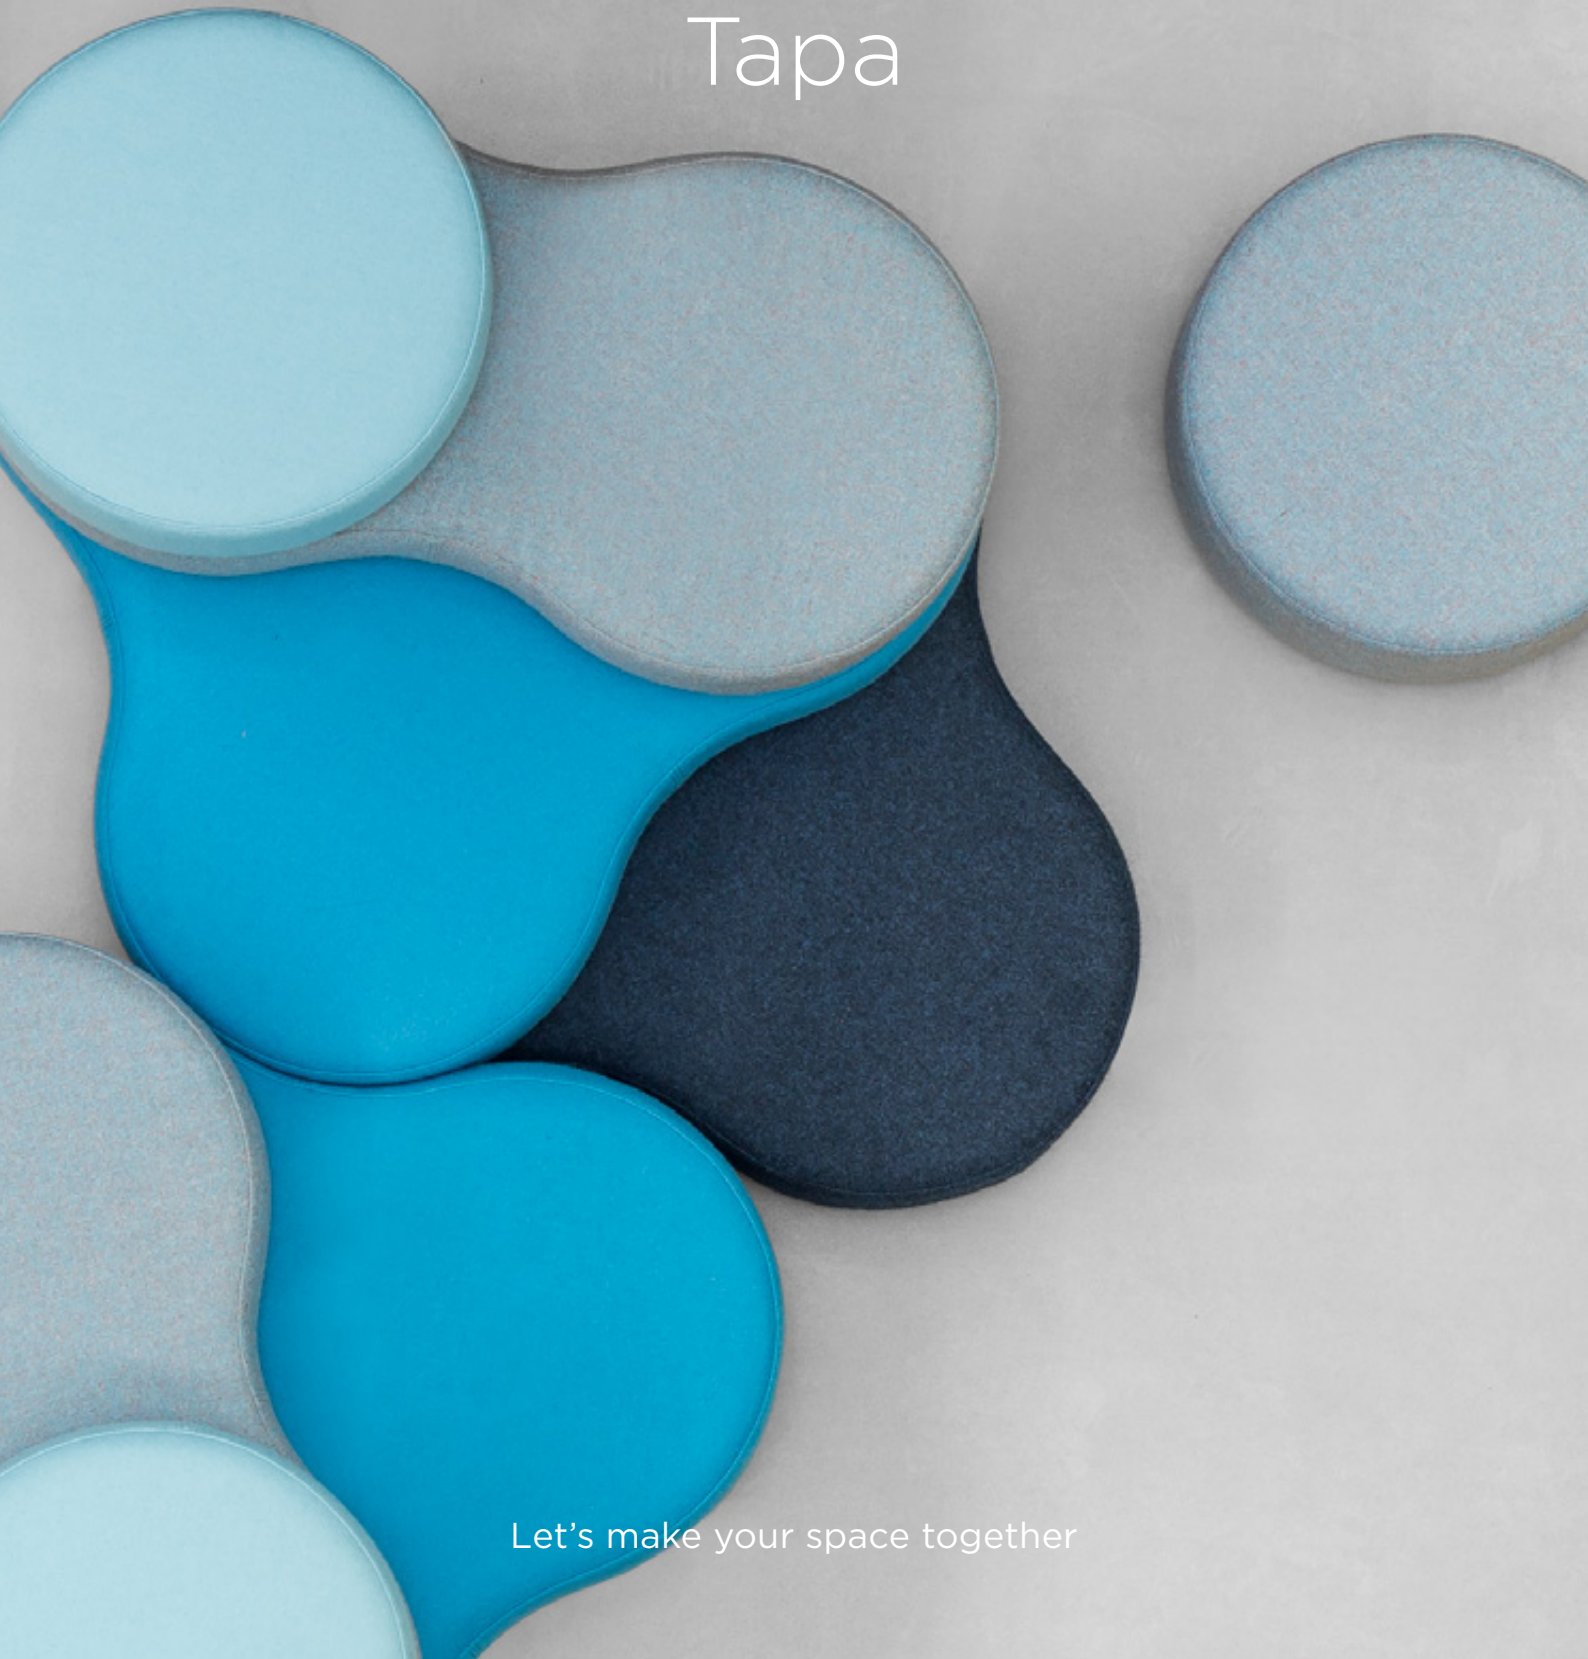

NowyStyl

Tapa

Let's make your space together