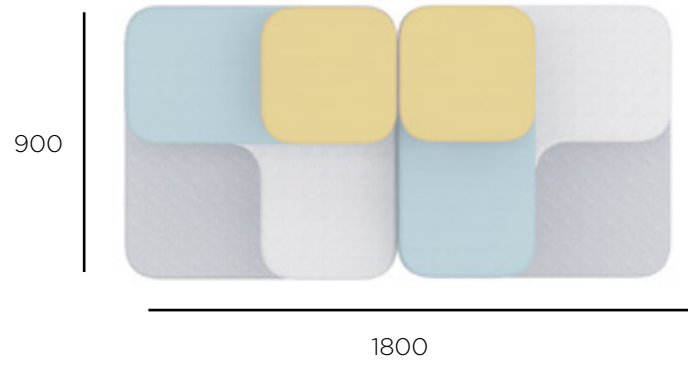

Das informelle Design von Tapa erschafft eine freundliche Atmosphäre, regt die Phantasie an und ermutigt dazu, diese mit anderen zu teilen. Die modulare Konstruktion der Polsterhocker ermöglicht es, die Anordnung beliebig zu ändern, während mehrere Personen das System gleichzeitig nutzen können. Denn ein modernes Büro ist vor allem ein Treffpunkt.