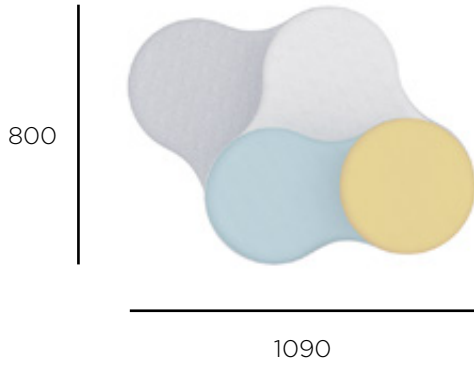

Das informelle Design von Tapa erschafft eine freundliche Atmosphäre, regt die Phantasie an und ermutigt dazu, diese mit anderen zu teilen. Die modulare Konstruktion der Polsterhocker ermöglicht es, die Anordnung beliebig zu ändern, während mehrere Personen das System gleichzeitig nutzen können. Denn ein modernes Büro ist vor allem ein Treffpunkt.