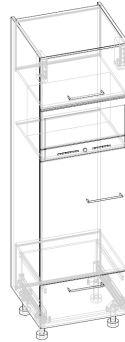

Arbeitsplatte / gerade
Größen variabel

Arbeitsplatte / über Eck
Größen variabel

Unterschrank
KKU6090L3
Höhe: 725 mm
Breite(n): 300-900 mm
mit 3 Läden

Unterschrank
KKU6090TL1
Höhe: 725 mm
Breite(n): 300-600 mm
mit 1 Lade und 1 Türe

Geschirrspülerfront
KKF4590GV
Höhe: 725 mm
Breite: 450 mm

Unterbaukühlschrankfront
KKF6090KI
Höhe: 725 mm
Breite: 600 mm

Stützhaupt „Sicht“
KKU90HS
Höhe: 875 mm
Breite: 580 mm

Stützhaupt „Mauer“
KKU90HW
Höhe: 875 mm
Breite: 580 mm

Blenden
Unterschranke & Hochschranke
Höhe(n): 750/525/375 mm
Breite: ca. 100 mm
Maserung quer

Sockelblende vorne
KKBLSO
Höhe: 150 mm
Breite variabel

Sockelblende Retour
KKBLSO
Höhe: 150 mm
Breite: 460 mm

Hochschrank mit Fächern
KKH6020F
Höhe: 2000 mm
Breite(n): 300-600 mm
Fächer höhenverstellbar

Hochschrank für Kühlschrank (KS)
KKG6020KL
Höhe: 2000 mm
Breite: 600 mm
Klappe, KS 880, 2 Läden

Hochschrank für KS & Mikrowelle
KKG6020KML
Höhe: 2000 mm
Breite: 600 mm
Klappe, Mikro, KS 880, 1 Lade