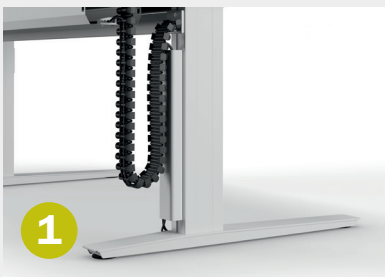

VitalFormX - Zubehör auf einen Blick

1. Kabelkette und vertikaler Kabelkanal

2. PC-Halter

3. Abstandshalter

4. seitliche Ansteckplatte

5. Handschalter Auf/Ab

6. Handschalter mit Display und Memoryfunktion