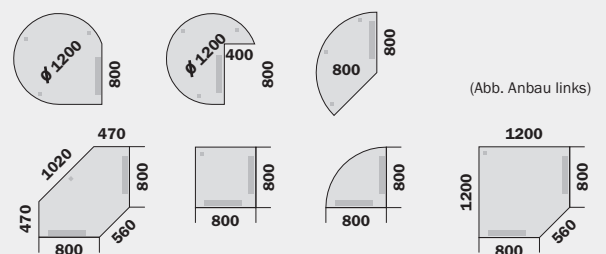

Besprechungsansätze und Verkettungselemente