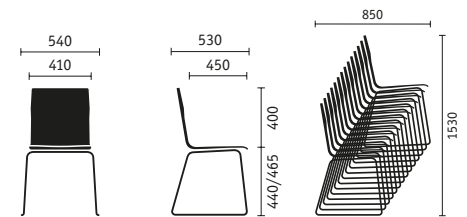

Kufenmodelle