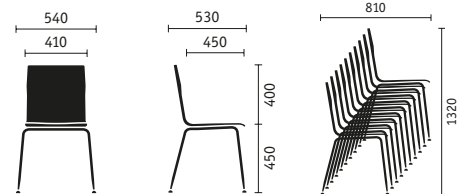

Flexibel: Das meet chair Programm.

Vierfußmodelle