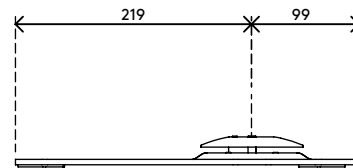

viewlite

Viewlite Fußplatte für Schreibtisch - Option 010

2020/05/28

58.010

442 x 248 x 70 mm

1 pcs

weiß

2,3 kg

805410580100