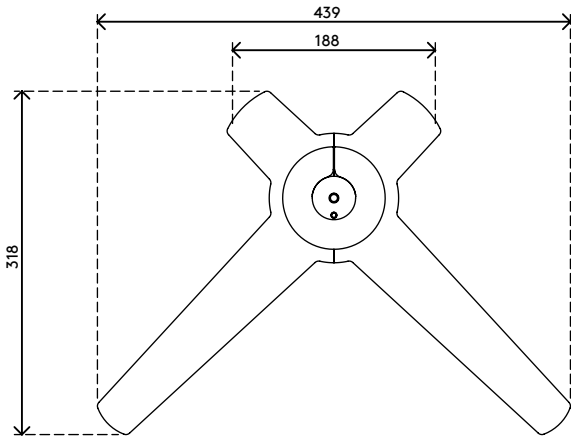

viewlite

Viewlite Fußplatte für Schreibtisch - Option 010

2020/05/28

58.010

442 x 248 x 70 mm

1 pcs

weiß

2,3 kg

805410580100