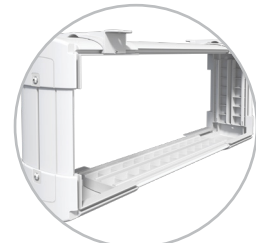

viewlite

Garantie

35.200

Viewlite Computerhalterung - Schreibtisch 200

Diese Halterung ist ideal für Desktop-/Workstation-Computer. Sie ist einfach vertikal oder horizontal zu befestigen und bietet festen Sitz für die meisten PCs.

- Für Montage unter Schreibtisch
- Mit großen Befestigungsbügeln die um den Schreibtischrahmen herum reichen
- Max. Abmessungen CPU vertikal zwischen 156 - 205 mm Breite und 390 - 570 mm Höhe
- Max. Abmessungen CPU horizontal zwischen 390 - 570 mm Breite und 156 - 205 mm Höhe
- Höhe und Breite verstellbar
- Max. Tragkraft 30 kg
- Aus recyceltem ABS
- Einfach zu (de)montieren

dataflex

feeling at work

viewlite X

horizontal/vertikal

156 - 205 mm
(6,1 - 8,0")

390 - 570 mm
(15,3 - 22,4")

30 kg

Viewlite Computerhalterung - Schreibtisch 200