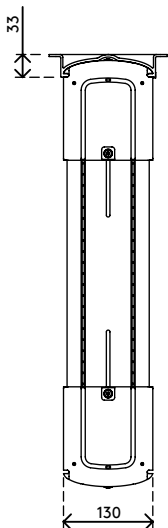

- Für Montage unter Schreibtisch
- Mit großen Befestigungsbügeln die um den Schreibtischrahmen herum reichen
- Max. Abmessungen CPU vertikal zwischen 156 - 205 mm Breite und 390 - 570 mm Höhe
- Max. Abmessungen CPU horizontal zwischen 390 - 570 mm Breite und 156 - 205 mm Höhe
- Höhe und Breite verstellbar
- Max. Tragkraft 30 kg
- Aus recyceltem ABS
- Einfach zu (de)montieren

dataflex

feeling at work

viewlite X

horizontal/vertikal

156 - 205 mm
(6,1 - 8,0")

390 - 570 mm
(15,3 - 22,4")

30 kg

Viewlite Computerhalterung - Schreibtisch 200

2020/05/28

35.200

 460 x 220 x 130 mm

 1 pcs

 weiß

 1,865 kg

 805410352004