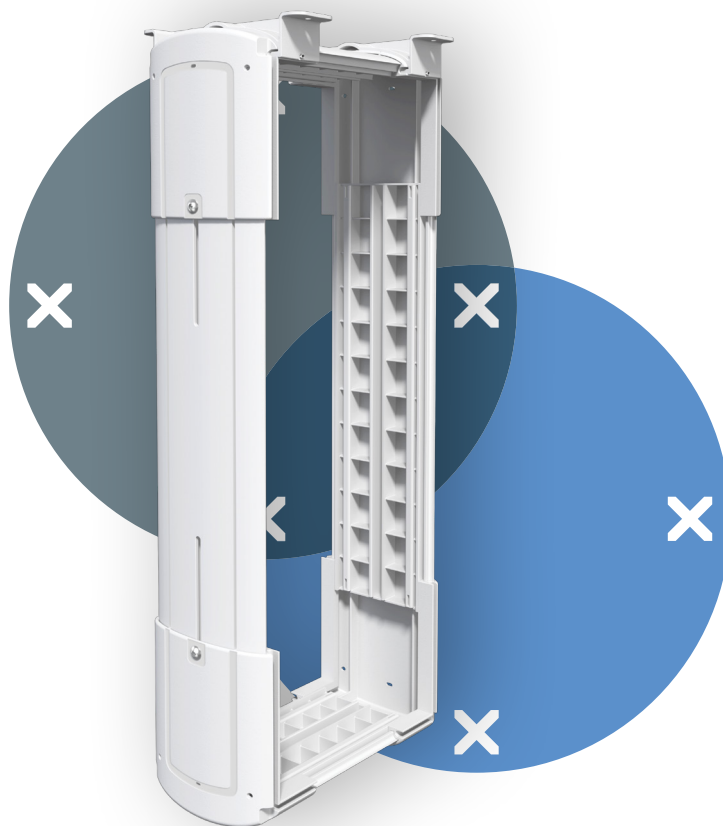

viewlite

Garantie

35.200

Viewlite Computerhalterung - Schreibtisch 200

Diese Halterung ist ideal für Desktop-/Workstation-Computer. Sie ist einfach vertikal oder horizontal zu befestigen und bietet festen Sitz für die meisten PCs.

- Für Montage unter Schreibtisch
- Mit großen Befestigungsbügeln die um den Schreibtischrahmen herum reichen
- Max. Abmessungen CPU vertikal zwischen 156 - 205 mm Breite und 390 - 570 mm Höhe
- Max. Abmessungen CPU horizontal zwischen 390 - 570 mm Breite und 156 - 205 mm Höhe
- Höhe und Breite verstellbar
- Max. Tragkraft 30 kg
- Aus recyceltem ABS
- Einfach zu (de)montieren

dataflex

feeling at work

viewlite X

horizontal/vertikal

156 - 205 mm
(6,1 - 8,0")

390 - 570 mm
(15,3 - 22,4")

30 kg

Viewlite Computerhalterung - Schreibtisch 200