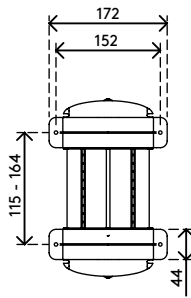

- Für Montage unter Schreibtisch
- Mit großen Befestigungsbügeln die um den Schreibtischrahmen herum reichen
- Max. Abmessungen CPU vertikal zwischen 156 - 205 mm Breite und 390 - 570 mm Höhe
- Max. Abmessungen CPU horizontal zwischen 390 - 570 mm Breite und 156 - 205 mm Höhe
- Höhe und Breite verstellbar
- Max. Tragkraft 30 kg
- Aus recyceltem ABS
- Einfach zu (de)montieren

dataflex

feeling at work

viewlite X

horizontal/vertikal

156 - 205 mm
(6,1 - 8,0")

390 - 570 mm
(15,3 - 22,4")

30 kg

Viewlite Computerhalterung - Schreibtisch 200

2020/05/28

35.200

 460 x 220 x 130 mm

 1 pcs

 weiß

 1,865 kg

 805410352004