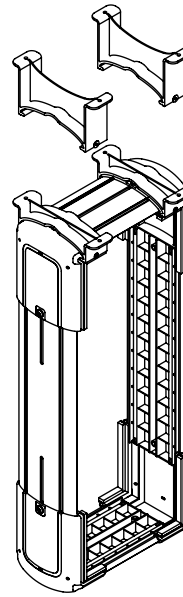

viewlite

Garantie

35.200

Viewlite Computerhalterung - Schreibtisch 200

Diese Halterung ist ideal für Desktop-/Workstation-Computer. Sie ist einfach vertikal oder horizontal zu befestigen und bietet festen Sitz für die meisten PCs.

- Für Montage unter Schreibtisch
- Mit großen Befestigungsbügeln die um den Schreibtischrahmen herum reichen
- Max. Abmessungen CPU vertikal zwischen 156 - 205 mm Breite und 390 - 570 mm Höhe
- Max. Abmessungen CPU horizontal zwischen 390 - 570 mm Breite und 156 - 205 mm Höhe
- Höhe und Breite verstellbar
- Max. Tragkraft 30 kg
- Aus recyceltem ABS
- Einfach zu (de)montieren

dataflex

feeling at work

viewlite X

horizontal/vertikal

156 - 205 mm
(6,1 - 8,0")

390 - 570 mm
(15,3 - 22,4")

30 kg

Viewlite Computerhalterung - Schreibtisch 200