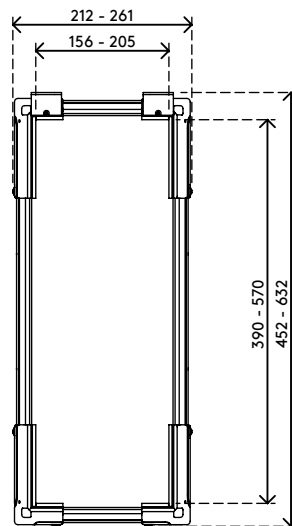

- Für Montage unter Schreibtisch
- Mit großen Befestigungsbügeln die um den Schreibtischrahmen herum reichen
- Max. Abmessungen CPU vertikal zwischen 156 - 205 mm Breite und 390 - 570 mm Höhe
- Max. Abmessungen CPU horizontal zwischen 390 - 570 mm Breite und 156 - 205 mm Höhe
- Höhe und Breite verstellbar
- Max. Tragkraft 30 kg
- Aus recyceltem ABS
- Einfach zu (de)montieren

dataflex

feeling at work

viewlite X

horizontal/vertikal

156 - 205 mm
(6,1 - 8,0")

390 - 570 mm
(15,3 - 22,4")

30 kg

Viewlite Computerhalterung - Schreibtisch 200

2020/05/28

35.200

 460 x 220 x 130 mm

 1 pcs

 weiß

 1,865 kg

 805410352004