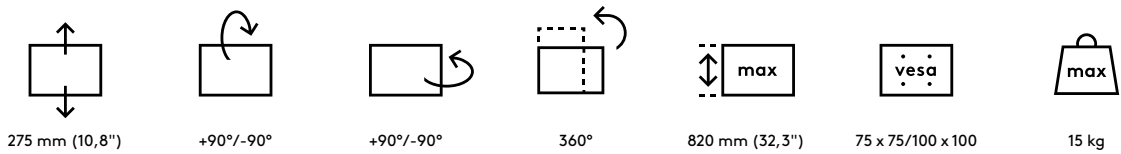

52.662

Viewmate Monitorarm - Schreibtisch 662

Dieser Viewmate Monitorarm ist durch seine vielen Einstellmöglichkeiten für jeden Nutzer geeignet. Der Monitor kann geneigt, geschwenkt, gedreht und in Höhe und Tiefe verstellt werden. Mit dem Klemmhebel lässt sich die Höhe Ihres Monitors leicht einstellen. Eine ergonomische Konstruktion, die robust, kosteneffizient und nutzerfreundlich ist.

- Statischer Höheneinstellungsbereich von 275 mm
- Unabhängige Tiefenverstellung
- Versehen mit Kabelabdeckungen und Kabelklettverschluss für saubere Führung der Kabel
- Hauptkomponenten aus Stahl
- Kompatibel mit VESA MIS-D 75 x 75/100 x 100 mm
- Monitor: neigbar +90°/-90°, schwenkbar +90°/-90°, Drehbar 360°
- Arm: schwenkbar 360°
- Tragfähigkeit max. 15 kg pro Monitor
- Geliefert mit Tischklemmenbefestigung und Durchtischbefestigung
- Geeignet für eine Schreibtischdicke von 5 bis 40 (Klemme) oder 50 mm (Durchtisch)
- Höchstmaß Monitor: Höhe 820 mm
- Einfache Höhenverstellung mit Klemmhebel

viewmate

Viewmate Monitorarm - Schreibtisch 662

2020/05/28

52.662

 530 x 170 x 106 mm

 1 pcs

 silber

 4,4 kg