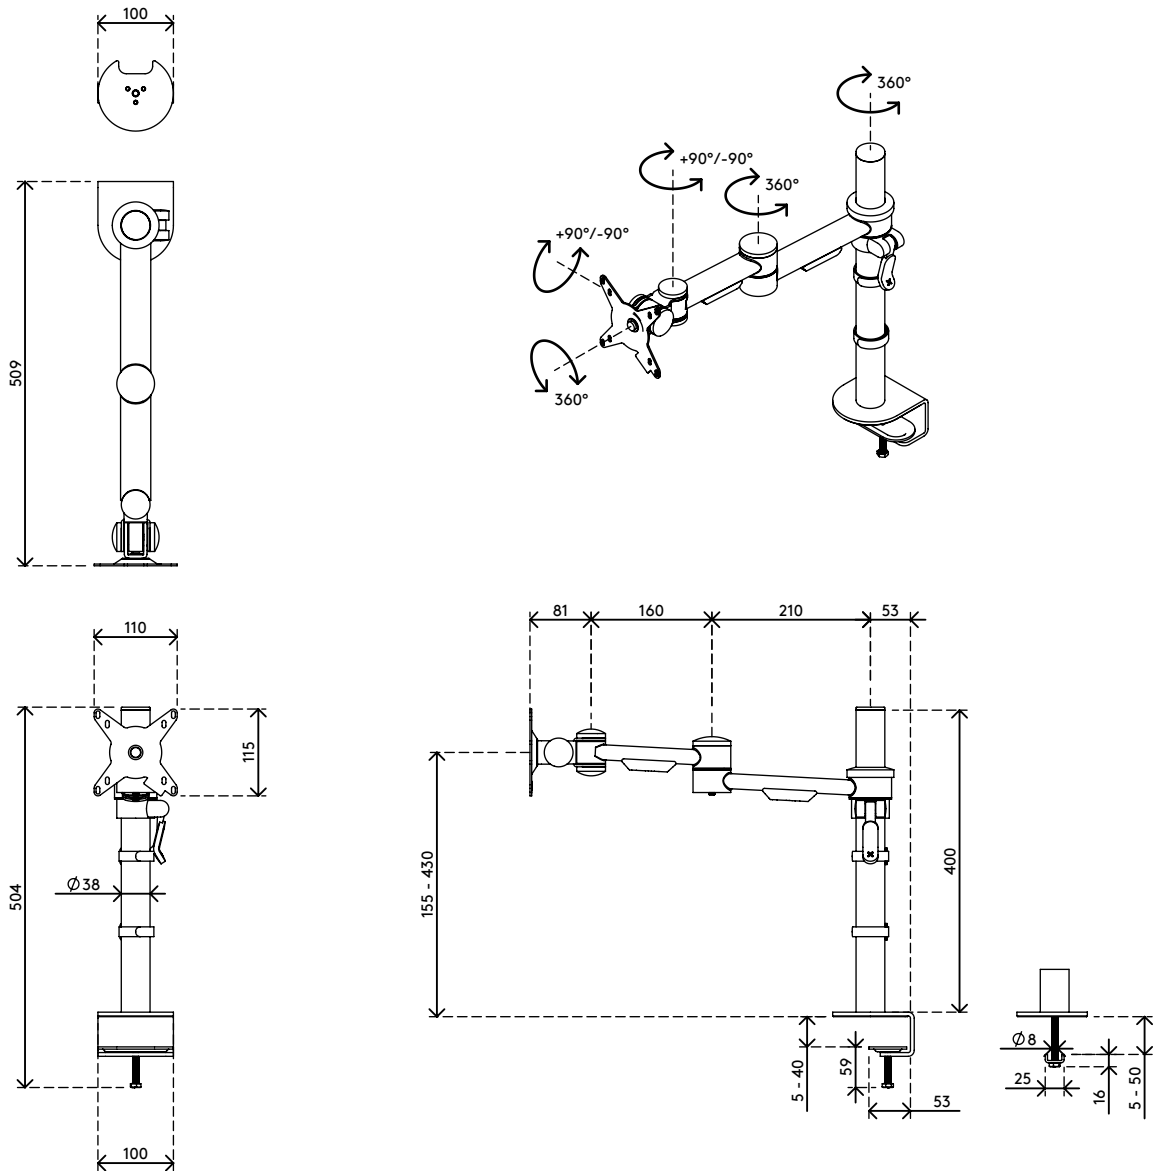

52.662

Viewmate Monitorarm - Schreibtisch 662

Dieser Viewmate Monitorarm ist durch seine vielen Einstellmöglichkeiten für jeden Nutzer geeignet. Der Monitor kann geneigt, geschwenkt, gedreht und in Höhe und Tiefe verstellt werden. Mit dem Klemmhebel lässt sich die Höhe Ihres Monitors leicht einstellen. Eine ergonomische Konstruktion, die robust, kosteneffizient und nutzerfreundlich ist.

- Statischer Höheneinstellungsbereich von 275 mm
- Unabhängige Tiefenverstellung
- Versehen mit Kabelabdeckungen und Kabelklettverschluss für saubere Führung der Kabel
- Hauptkomponenten aus Stahl
- Kompatibel mit VESA MIS-D 75 x 75/100 x 100 mm
- Monitor: neigbar +90°/-90°, schwenkbar +90°/-90°, Drehbar 360°
- Arm: schwenkbar 360°
- Tragfähigkeit max. 15 kg pro Monitor
- Geliefert mit Tischklemmenbefestigung und Durchtischbefestigung
- Geeignet für eine Schreibtischdicke von 5 bis 40 (Klemme) oder 50 mm (Durchtisch)
- Höchstmaß Monitor: Höhe 820 mm
- Einfache Höhenverstellung mit Klemmhebel

viewmate

Viewmate Monitorarm - Schreibtisch 662

2020/05/28

52.662

 530 x 170 x 106 mm

 1 pcs

 silber

 4,4 kg