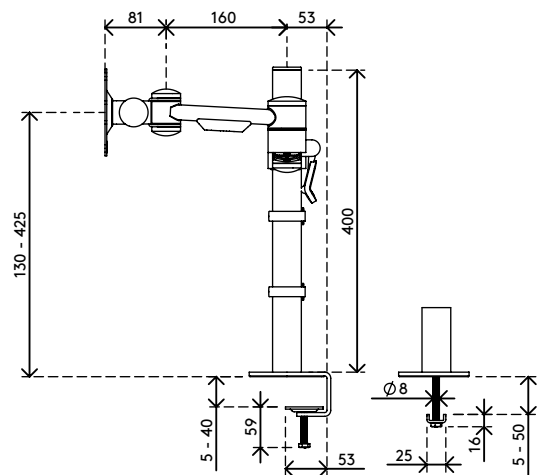

52.632

Viewmate Monitorarm - Schreibtisch 632

Verschaffen Sie sich einen breiten Überblick und montieren Sie zwei Monitore an diesen Monitorarm. Beide Arme sind horizontal ausgerichtet und in Höhe und Tiefe verstellbar. Eine ergonomische Konstruktion, die robust, kosteneffizient und nutzerfreundlich ist.

- Statischer Höheneinstellungsbereich von 295 mm
- Unabhängige Tiefenverstellung
- Versehen mit Kabelabdeckungen und Kabelklettverschluss für saubere Führung der Kabel
- Hauptkomponenten aus Stahl
- Kompatibel mit VESA MIS-D 75 x 75/100 x 100 mm
- Monitor: neigbar +90°/-90°, schwenkbar +90°/-90°, Drehbar 360°
- Arm: schwenkbar +90°/-90°
- Tragfähigkeit max. 15 kg pro Monitor
- Geliefert mit Tischklemmenbefestigung und Durchtischbefestigung
- Geeignet für eine Schreibtischdicke von 5 bis 40 (Klemme) oder 50 mm (Durchtisch)
- Höchstmaß Monitor: Breite 874 - Höhe 810 mm
- Einfache Höhenverstellung mit Klemmhebel

viewmate ^x

Viewmate Monitorarm - Schreibtisch 632

2020/05/28

52.632

620 x 230 x 116 mm

1 pcs

silber

6,3 kg