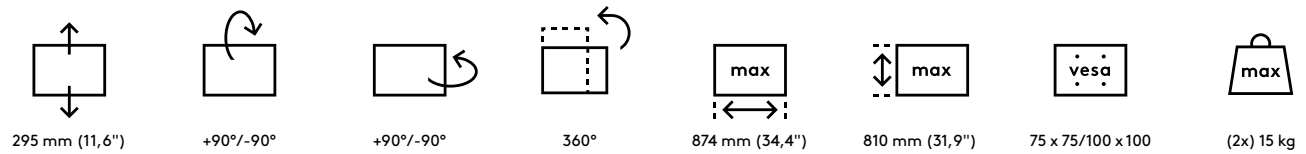

52.632

Viewmate Monitorarm - Schreibtisch 632

Verschaffen Sie sich einen breiten Überblick und montieren Sie zwei Monitore an diesen Monitorarm. Beide Arme sind horizontal ausgerichtet und in Höhe und Tiefe verstellbar. Eine ergonomische Konstruktion, die robust, kosteneffizient und nutzerfreundlich ist.

- Statischer Höheneinstellungsbereich von 295 mm
- Unabhängige Tiefenverstellung
- Versehen mit Kabelabdeckungen und Kabelklettverschluss für saubere Führung der Kabel
- Hauptkomponenten aus Stahl
- Kompatibel mit VESA MIS-D 75 x 75/100 x 100 mm
- Monitor: neigbar +90°/-90°, schwenkbar +90°/-90°, Drehbar 360°
- Arm: schwenkbar +90°/-90°
- Tragfähigkeit max. 15 kg pro Monitor
- Geliefert mit Tischklemmenbefestigung und Durchtischbefestigung
- Geeignet für eine Schreibtischdicke von 5 bis 40 (Klemme) oder 50 mm (Durchtisch)
- Höchstmaß Monitor: Breite 874 - Höhe 810 mm
- Einfache Höhenverstellung mit Klemmhebel

viewmate ^x

Viewmate Monitorarm - Schreibtisch 632

2020/05/28

52.632

620 x 230 x 116 mm

1 pcs

silber

6,3 kg