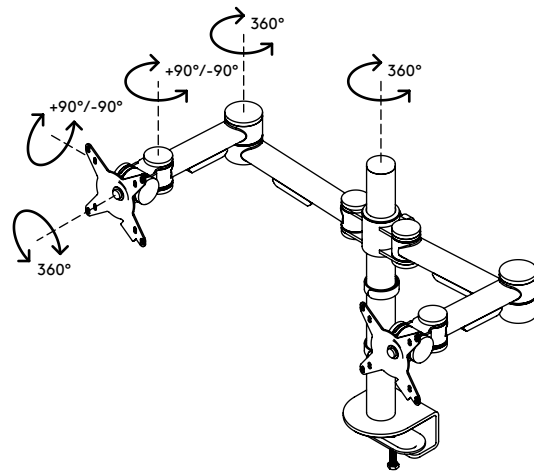

52.632

Viewmate Monitorarm - Schreibtisch 632

Verschaffen Sie sich einen breiten Überblick und montieren Sie zwei Monitore an diesen Monitorarm. Beide Arme sind horizontal ausgerichtet und in Höhe und Tiefe verstellbar. Eine ergonomische Konstruktion, die robust, kosteneffizient und nutzerfreundlich ist.

- Statischer Höheneinstellungsbereich von 295 mm
- Unabhängige Tiefenverstellung
- Versehen mit Kabelabdeckungen und Kabelklettverschluss für saubere Führung der Kabel
- Hauptkomponenten aus Stahl
- Kompatibel mit VESA MIS-D 75 x 75/100 x 100 mm
- Monitor: neigbar +90°/-90°, schwenkbar +90°/-90°, Drehbar 360°
- Arm: schwenkbar +90°/-90°
- Tragfähigkeit max. 15 kg pro Monitor
- Geliefert mit Tischklemmenbefestigung und Durchtischbefestigung
- Geeignet für eine Schreibtischdicke von 5 bis 40 (Klemme) oder 50 mm (Durchtisch)
- Höchstmaß Monitor: Breite 874 - Höhe 810 mm
- Einfache Höhenverstellung mit Klemmhebel

viewmate ^x

Viewmate Monitorarm - Schreibtisch 632

2020/05/28

52.632

620 x 230 x 116 mm

1 pcs

silber

6,3 kg