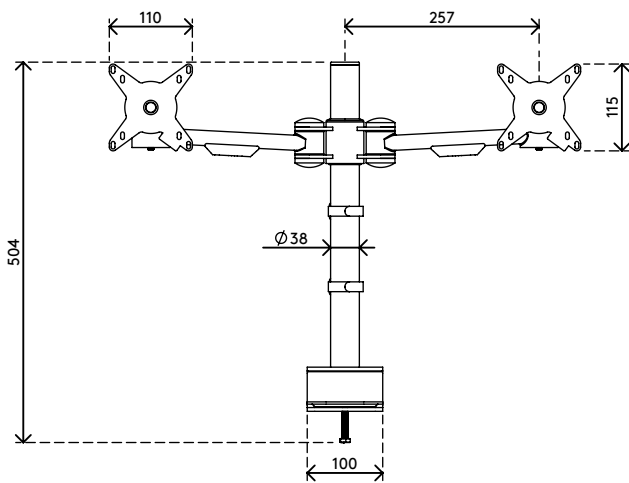

52.632

Viewmate Monitorarm - Schreibtisch 632

Verschaffen Sie sich einen breiten Überblick und montieren Sie zwei Monitore an diesen Monitorarm. Beide Arme sind horizontal ausgerichtet und in Höhe und Tiefe verstellbar. Eine ergonomische Konstruktion, die robust, kosteneffizient und nutzerfreundlich ist.

- Statischer Höheneinstellungsbereich von 295 mm
- Unabhängige Tiefenverstellung
- Versehen mit Kabelabdeckungen und Kabelklettverschluss für saubere Führung der Kabel
- Hauptkomponenten aus Stahl
- Kompatibel mit VESA MIS-D 75 x 75/100 x 100 mm
- Monitor: neigbar +90°/-90°, schwenkbar +90°/-90°, Drehbar 360°
- Arm: schwenkbar +90°/-90°
- Tragfähigkeit max. 15 kg pro Monitor
- Geliefert mit Tischklemmenbefestigung und Durchtischbefestigung
- Geeignet für eine Schreibtischdicke von 5 bis 40 (Klemme) oder 50 mm (Durchtisch)
- Höchstmaß Monitor: Breite 874 - Höhe 810 mm
- Einfache Höhenverstellung mit Klemmhebel

viewmate ^x

Viewmate Monitorarm - Schreibtisch 632

2020/05/28

52.632

620 x 230 x 116 mm

1 pcs

silber

6,3 kg