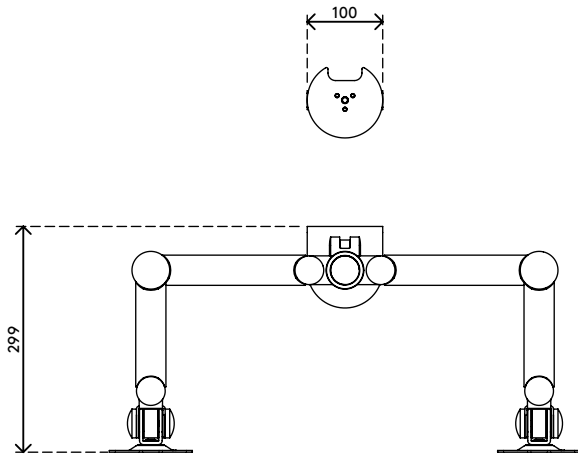

52.632

Viewmate Monitorarm - Schreibtisch 632

Verschaffen Sie sich einen breiten Überblick und montieren Sie zwei Monitore an diesen Monitorarm. Beide Arme sind horizontal ausgerichtet und in Höhe und Tiefe verstellbar. Eine ergonomische Konstruktion, die robust, kosteneffizient und nutzerfreundlich ist.

- Statischer Höheneinstellungsbereich von 295 mm
- Unabhängige Tiefenverstellung
- Versehen mit Kabelabdeckungen und Kabelklettverschluss für saubere Führung der Kabel
- Hauptkomponenten aus Stahl
- Kompatibel mit VESA MIS-D 75 x 75/100 x 100 mm
- Monitor: neigbar +90°/-90°, schwenkbar +90°/-90°, Drehbar 360°
- Arm: schwenkbar +90°/-90°
- Tragfähigkeit max. 15 kg pro Monitor
- Geliefert mit Tischklemmenbefestigung und Durchtischbefestigung
- Geeignet für eine Schreibtischdicke von 5 bis 40 (Klemme) oder 50 mm (Durchtisch)
- Höchstmaß Monitor: Breite 874 - Höhe 810 mm
- Einfache Höhenverstellung mit Klemmhebel

viewmate ^x

Viewmate Monitorarm - Schreibtisch 632

2020/05/28

52.632

620 x 230 x 116 mm

1 pcs

silber

6,3 kg