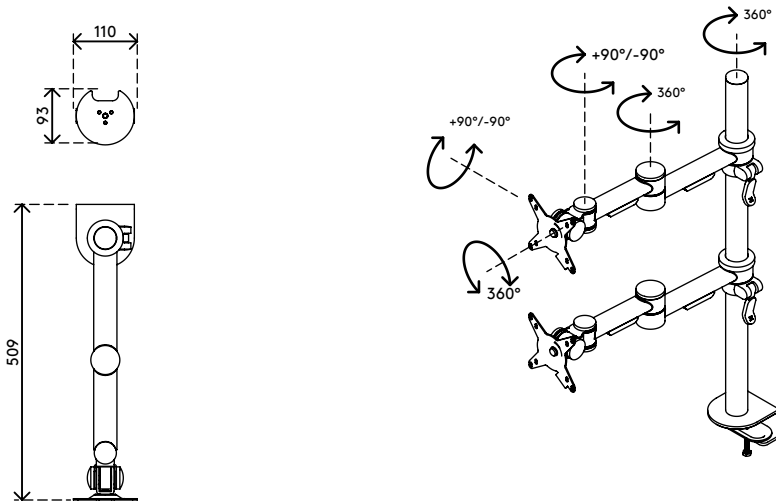

52.682

Viewmate Monitorarm - Schreibtisch 682

Dieser Monitorarm trägt zwei Monitore übereinander. Sie können unabhängig voneinander in der Höhe verstellt werden. Der Klemmhebel macht die Höhenverstellung zum Kinderspiel. Eine ergonomische Konstruktion, die robust, kosteneffizient und nutzerfreundlich ist.

- Statische Höheneinstellung
- Unabhängige Tiefenverstellung
- Versehen mit Kabelabdeckungen und Kabelklettverschluss für saubere Führung der Kabel
- Hauptkomponenten aus Stahl
- Kompatibel mit VESA MIS-D 75 x 75/100 x 100 mm
- Monitor: neigbar +90°/-90°, schwenkbar +90°/-90°, Drehbar 360°
- Arm: schwenkbar 360°
- Tragfähigkeit max. 15 kg pro Monitor
- Geliefert mit Tischklemmenbefestigung und Durchtischbefestigung
- Geeignet für eine Schreibtischdicke von 5 bis 40 (Klemme) oder 50 mm (Durchtisch)
- Höchstmaß Monitor: Höhe 480 mm
- Einfache Höhenverstellung mit Klemmhebel

viewmate ^x

+90°/-90°

+90°/-90°

360°

480 mm (18,9")

75 x 75/100 x 100

(2x) 15 kg

Viewmate Monitorarm - Schreibtisch 682

2020/05/28

52.682

 1050 x 170 x 106 mm

 1 pcs

 silber

 6,9 kg

 805410526825