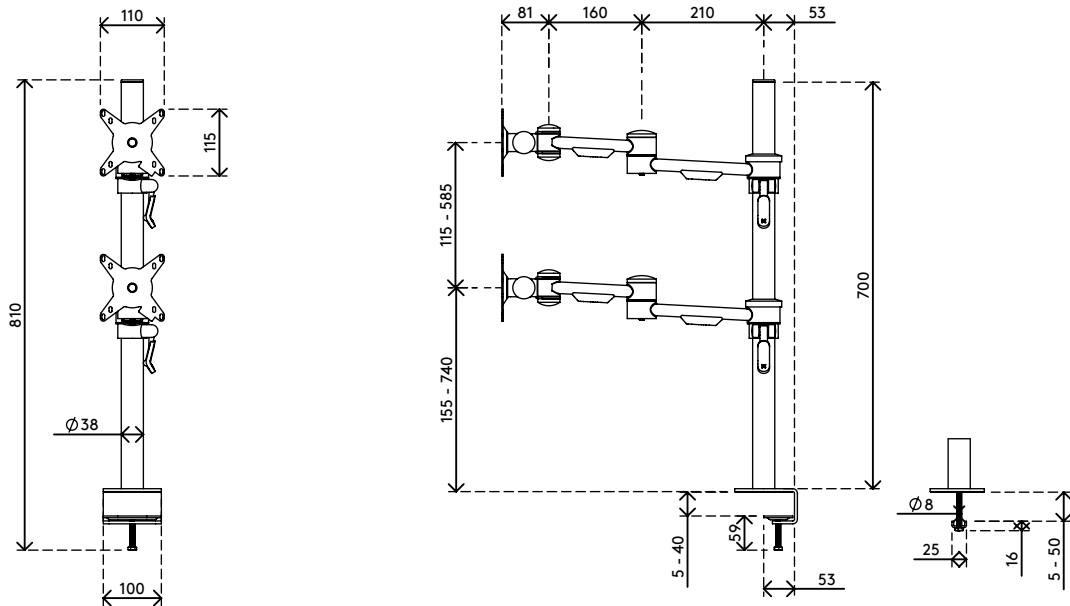

52.682

Viewmate Monitorarm - Schreibtisch 682

Dieser Monitorarm trägt zwei Monitore übereinander. Sie können unabhängig voneinander in der Höhe verstellt werden. Der Klemmhebel macht die Höhenverstellung zum Kinderspiel. Eine ergonomische Konstruktion, die robust, kosteneffizient und nutzerfreundlich ist.

- Statische Höheneinstellung
- Unabhängige Tiefenverstellung
- Versehen mit Kabelabdeckungen und Kabelklettverschluss für saubere Führung der Kabel
- Hauptkomponenten aus Stahl
- Kompatibel mit VESA MIS-D 75 x 75/100 x 100 mm
- Monitor: neigbar +90°/-90°, schwenkbar +90°/-90°, Drehbar 360°
- Arm: schwenkbar 360°
- Tragfähigkeit max. 15 kg pro Monitor
- Geliefert mit Tischklemmenbefestigung und Durchtischbefestigung
- Geeignet für eine Schreibtischdicke von 5 bis 40 (Klemme) oder 50 mm (Durchtisch)
- Höchstmaß Monitor: Höhe 480 mm
- Einfache Höhenverstellung mit Klemmhebel

viewmate ^x

+90°/-90°

+90°/-90°

360°

480 mm (18,9")

75 x 75/100 x 100

(2x) 15 kg

Viewmate Monitorarm - Schreibtisch 682

2020/05/28

52.682

 1050 x 170 x 106 mm

 1 pcs

 silber

 6,9 kg

 805410526825