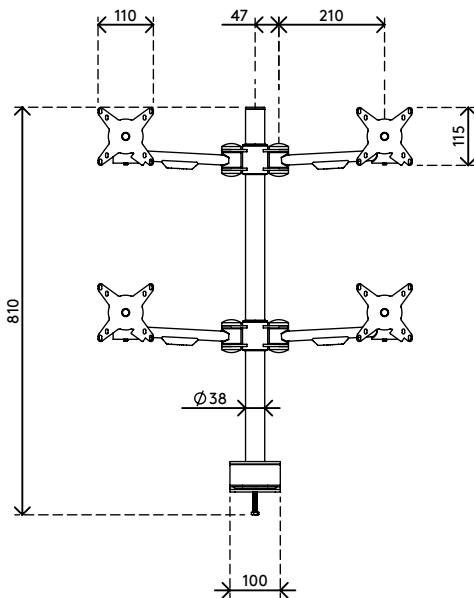

52.622

Viewmate Monitorarm - Schreibtisch 622

Mit diesem Monitorarm, bei dem alle vier Arme unabhängig voneinander in der Tiefe verstellt werden können, erhalten Sie eine ausgezeichnete Installation für vier Monitore. Der Klemmhebel macht die Höhenverstellung zum Kinderspiel. Eine ergonomische Konstruktion, die robust, kosteneffizient und nutzerfreundlich ist.

- Statische Höheneinstellung
- Unabhängige Tiefenverstellung
- Versehen mit Kabelabdeckungen und Kabelklettverschluss für saubere Führung der Kabel
- Hauptkomponenten aus Stahl
- Kompatibel mit VESA MIS-D 75 x 75/100 x 100 mm
- Monitor: neigbar +90°/-90°, schwenkbar +90°/-90°, Drehbar 360°
- Arm: schwenkbar +90°/-90°
- Tragfähigkeit max. 12 kg pro Monitor
- Geliefert mit Tischklemmenbefestigung und Durchtischbefestigung
- Geeignet für eine Schreibtischdicke von 5 bis 40 (Klemme) oder 50 mm (Durchtisch)
- Höchstmaß Monitor: Breite 874 - Höhe 477 mm
- Einfache Höhenverstellung mit Klemmhebel

viewmate ^x

+90°/-90°

+90°/-90°

360°

874 mm (34,4")

477 mm (18,8")

75 x 75/100 x 100

(4x) 12 kg

Viewmate Monitorarm - Schreibtisch 622

2020/05/28

52.622

995 x 305 x 105 mm

1 pcs

silber

10,4 kg

805410526221