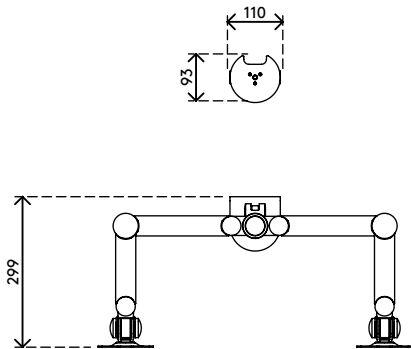

52.622

Viewmate Monitorarm - Schreibtisch 622

Mit diesem Monitorarm, bei dem alle vier Arme unabhängig voneinander in der Tiefe verstellt werden können, erhalten Sie eine ausgezeichnete Installation für vier Monitore. Der Klemmhebel macht die Höhenverstellung zum Kinderspiel. Eine ergonomische Konstruktion, die robust, kosteneffizient und nutzerfreundlich ist.

- Statische Höheneinstellung
- Unabhängige Tiefenverstellung
- Versehen mit Kabelabdeckungen und Kabelklettverschluss für saubere Führung der Kabel
- Hauptkomponenten aus Stahl
- Kompatibel mit VESA MIS-D 75 x 75/100 x 100 mm
- Monitor: neigbar +90°/-90°, schwenkbar +90°/-90°, Drehbar 360°
- Arm: schwenkbar +90°/-90°
- Tragfähigkeit max. 12 kg pro Monitor
- Geliefert mit Tischklemmenbefestigung und Durchtischbefestigung
- Geeignet für eine Schreibtischdicke von 5 bis 40 (Klemme) oder 50 mm (Durchtisch)
- Höchstmaß Monitor: Breite 874 - Höhe 477 mm
- Einfache Höhenverstellung mit Klemmhebel

viewmate ^x

+90°/-90°

+90°/-90°

360°

874 mm (34,4")

477 mm (18,8")

75 x 75/100 x 100

(4x) 12 kg

Viewmate Monitorarm - Schreibtisch 622

2020/05/28

52.622

995 x 305 x 105 mm

1 pcs

silber

10,4 kg

805410526221