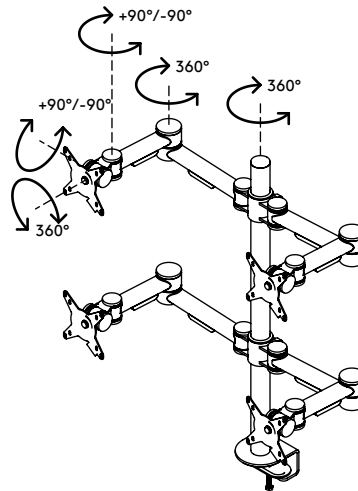

52.622

Viewmate Monitorarm - Schreibtisch 622

Mit diesem Monitorarm, bei dem alle vier Arme unabhängig voneinander in der Tiefe verstellt werden können, erhalten Sie eine ausgezeichnete Installation für vier Monitore. Der Klemmhebel macht die Höhenverstellung zum Kinderspiel. Eine ergonomische Konstruktion, die robust, kosteneffizient und nutzerfreundlich ist.

- Statische Höheneinstellung
- Unabhängige Tiefenverstellung
- Versehen mit Kabelabdeckungen und Kabelklettverschluss für saubere Führung der Kabel
- Hauptkomponenten aus Stahl
- Kompatibel mit VESA MIS-D 75 x 75/100 x 100 mm
- Monitor: neigbar +90°/-90°, schwenkbar +90°/-90°, Drehbar 360°
- Arm: schwenkbar +90°/-90°
- Tragfähigkeit max. 12 kg pro Monitor
- Geliefert mit Tischklemmenbefestigung und Durchtischbefestigung
- Geeignet für eine Schreibtischdicke von 5 bis 40 (Klemme) oder 50 mm (Durchtisch)
- Höchstmaß Monitor: Breite 874 - Höhe 477 mm
- Einfache Höhenverstellung mit Klemmhebel

viewmate ^x

+90°/-90°

+90°/-90°

360°

874 mm (34,4")

477 mm (18,8")

75 x 75/100 x 100

(4x) 12 kg

Viewmate Monitorarm - Schreibtisch 622

2020/05/28

52.622

995 x 305 x 105 mm

1 pcs

silber

10,4 kg

805410526221