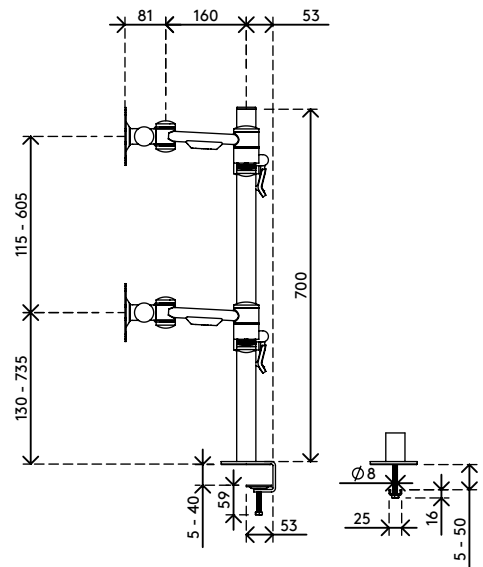

52.622

Viewmate Monitorarm - Schreibtisch 622

Mit diesem Monitorarm, bei dem alle vier Arme unabhängig voneinander in der Tiefe verstellt werden können, erhalten Sie eine ausgezeichnete Installation für vier Monitore. Der Klemmhebel macht die Höhenverstellung zum Kinderspiel. Eine ergonomische Konstruktion, die robust, kosteneffizient und nutzerfreundlich ist.

- Statische Höheneinstellung
- Unabhängige Tiefenverstellung
- Versehen mit Kabelabdeckungen und Kabelklettverschluss für saubere Führung der Kabel
- Hauptkomponenten aus Stahl
- Kompatibel mit VESA MIS-D 75 x 75/100 x 100 mm
- Monitor: neigbar +90°/-90°, schwenkbar +90°/-90°, Drehbar 360°
- Arm: schwenkbar +90°/-90°
- Tragfähigkeit max. 12 kg pro Monitor
- Geliefert mit Tischklemmenbefestigung und Durchtischbefestigung
- Geeignet für eine Schreibtischdicke von 5 bis 40 (Klemme) oder 50 mm (Durchtisch)
- Höchstmaß Monitor: Breite 874 - Höhe 477 mm
- Einfache Höhenverstellung mit Klemmhebel

viewmate ^x

+90°/-90°

+90°/-90°

360°

874 mm (34,4")

477 mm (18,8")

75 x 75/100 x 100

(4x) 12 kg

Viewmate Monitorarm - Schreibtisch 622

2020/05/28

52.622

995 x 305 x 105 mm

1 pcs

silber

10,4 kg

805410526221